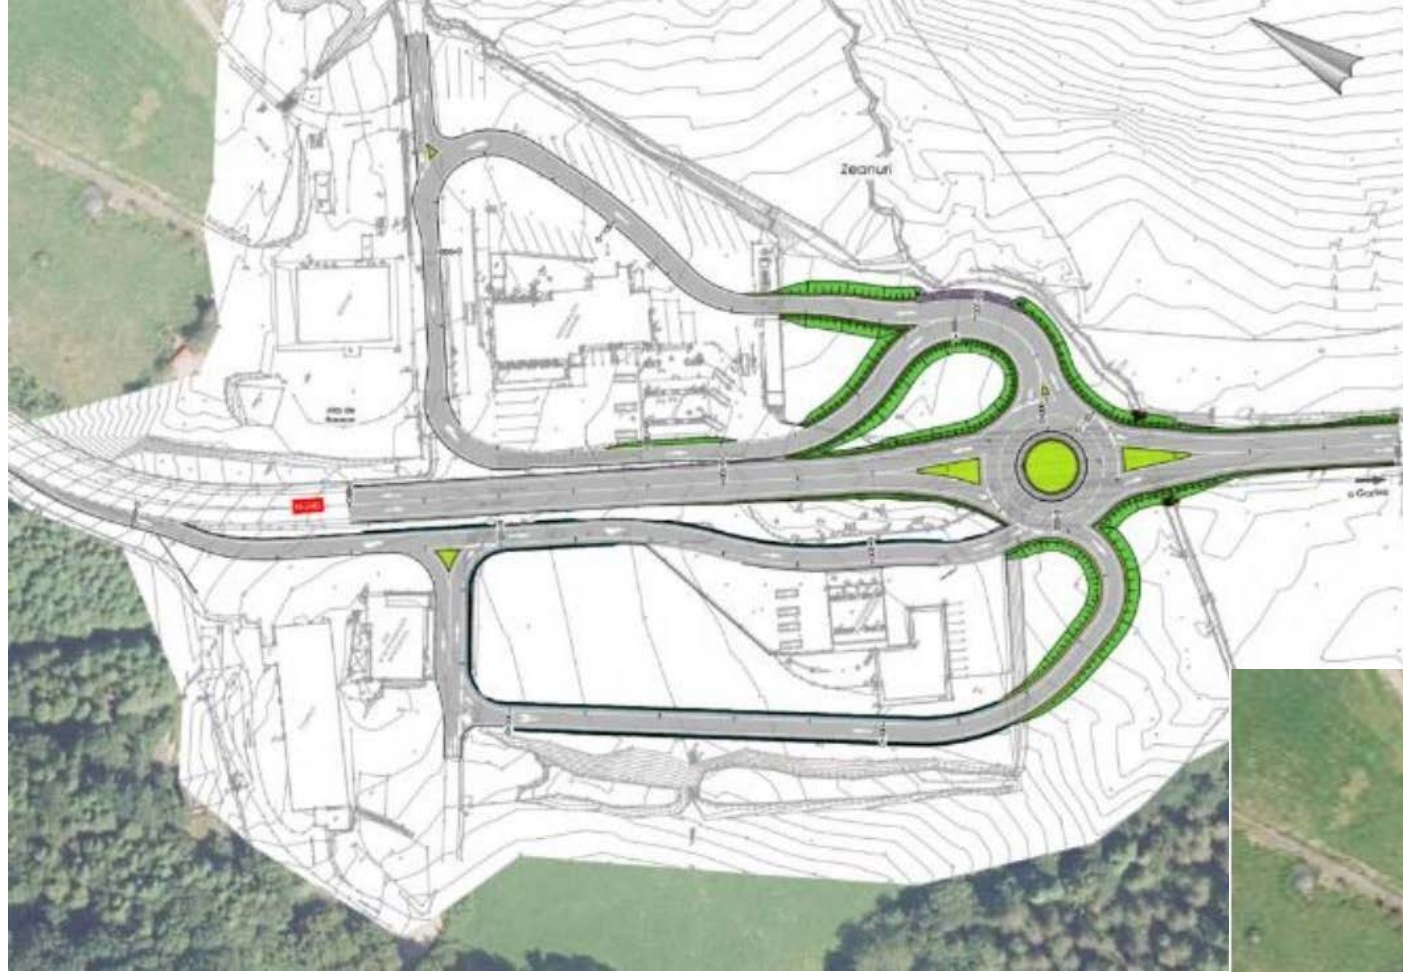

Proyecto remodelación accesos puerto de Barazar

ALTERNATIVA 1

ALTERNATIVA 2

ALTERNATIVA 3

ALTERNATIVA 4

SUELOS POTENCIALMENTE
CONTAMINADOS

AREA DE INTERÉS ESPECIAL FAUNA
CATALOGADA (Plan gestión visión
europeo). Vegetación de ribera.
Hábitat de aliseda 91E0*

SUELOS DE ALTO VALOR AGROLÓGICO

PARQUE NATURAL DE GORBEA/ZEC GORBEA

SETO

TERRENO
URBANIZADO

PRADOS

ROBLEDAL

ALISEDA