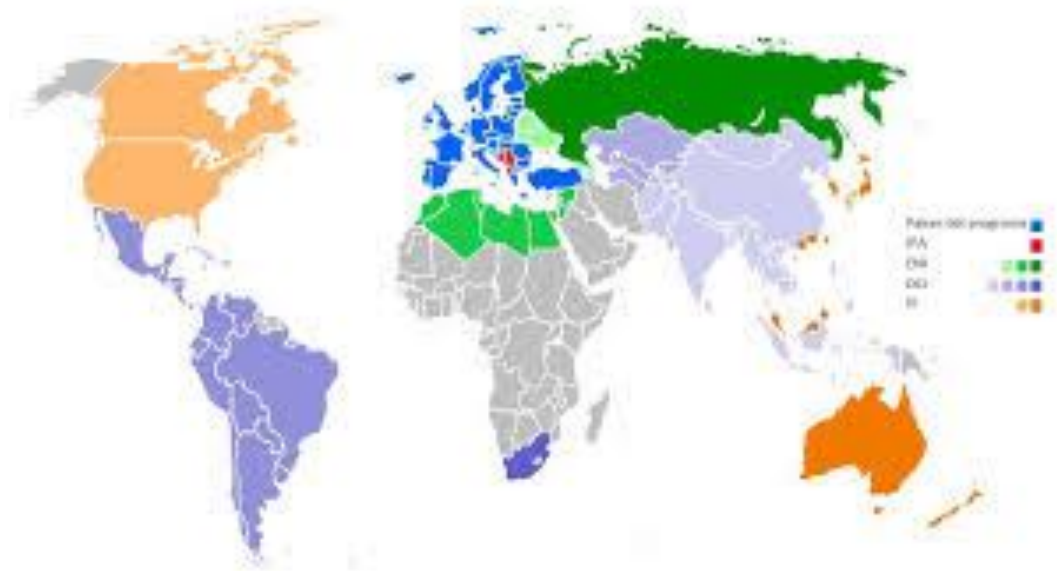

Beca Aquimob

Erasmus+ Países Asociados

- Desde el curso 2015/16, el programa Erasmus+ ofrece la posibilidad de realizar movilidades entre universidades del programa y universidades de países asociados (del resto del mundo).
- Movilidad entrante y saliente.
- En el curso 2018/19, la UPV/EHU gestiona movilidades con los siguientes destinos:

Movilidad América Latina

- Destinos disponibles en función de los convenios
 - ✓ Número de convenios con otras universidades: ≈90
 - ✓ Número de países: 12 (Argentina, Bolivia, Brasil, Chile, Colombia, Costa Rica, Ecuador, Guatemala, México, Paraguay, Perú, Uruguay).
- Duración: 1 cuatrimestre, 1 curso.
- Adecuación calendarios académicos.