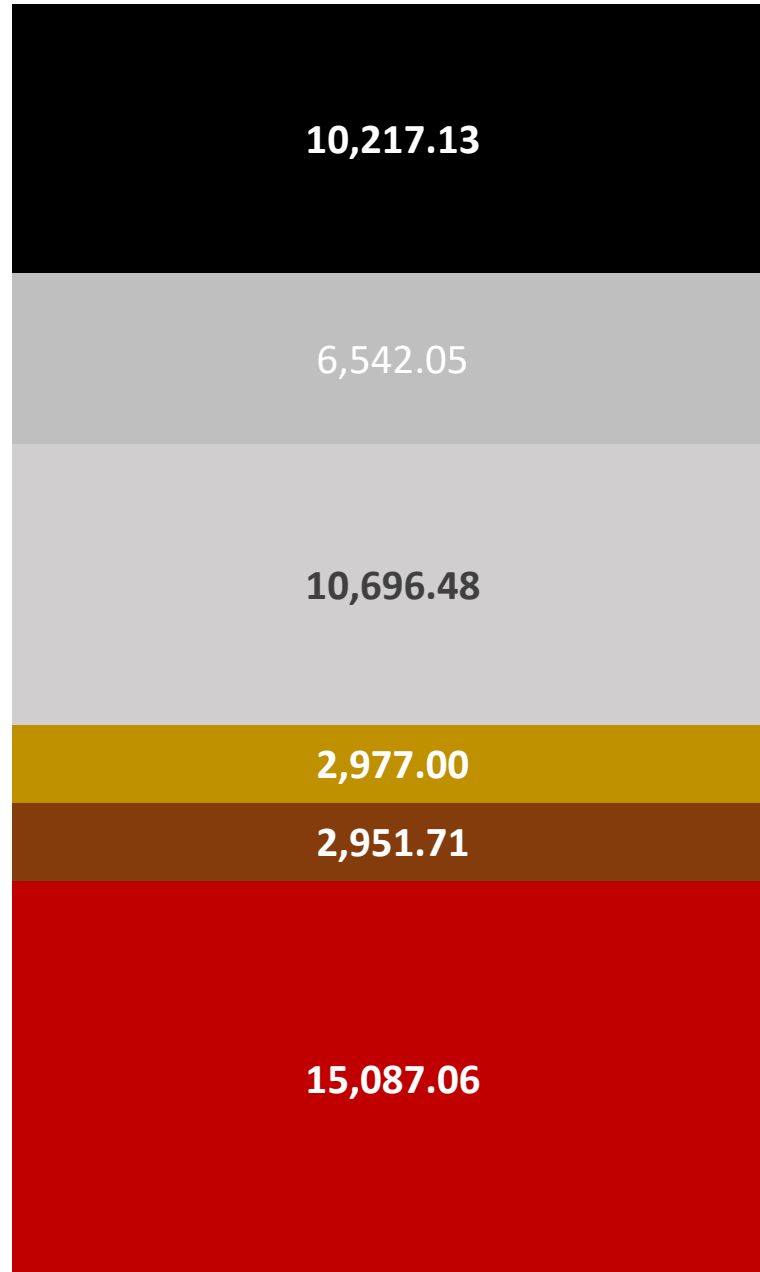

Población española (miles)

Población española (miles)

tasas laborales

Población española 2023

- Ancianos >65
- Niños 0-14
- Inactivos 15-64
- Parados
- Autónomos
- Asalariados

■ Ancianos >65 ■ Niños < 14 ■ PIET ■ Parados ■ O. ocupados ■ Asalariados

España: parte salarial ajustada en el PIBpm

España: Remuneración por trabajador ETC a precios de 2015

España: excedente por trabajador ETC a precios de 2015

España: Tasa de explotación por trabajador ETC