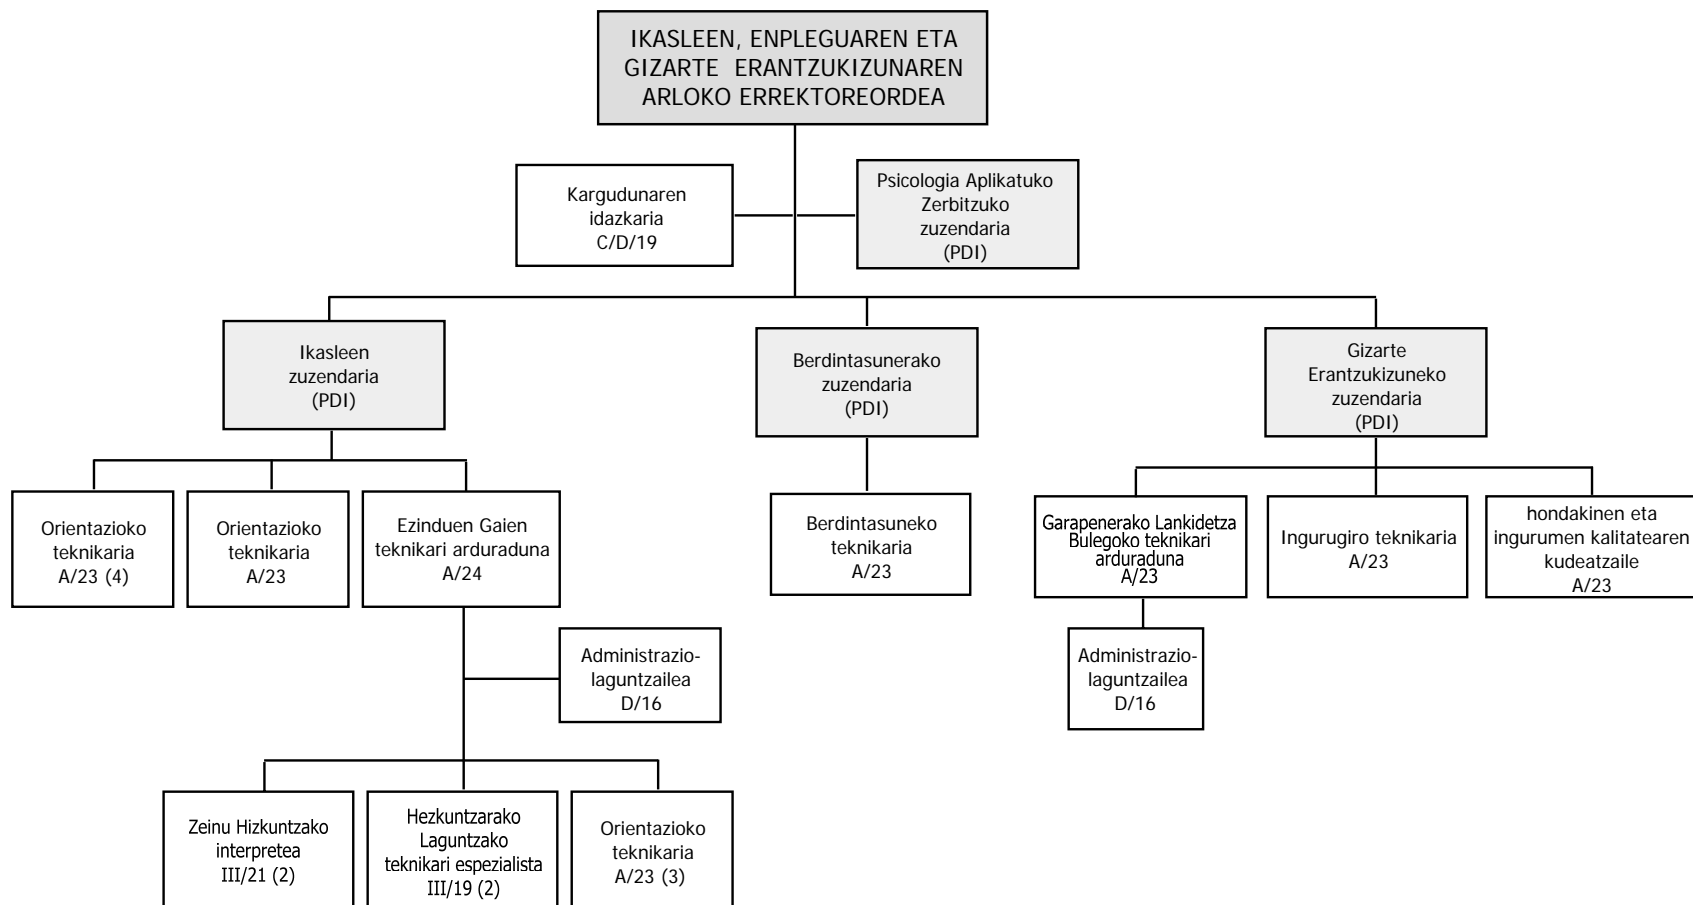

BIZKAIKO CAMPUSEKO BIBLIOTEKA

(14/11/06ko GOBERNU KONTSEILUA)

KOORDINAZIOAREN ARLOKO ERREKTOREORDETZA

(14/11/06ko GOBERNU KONTSEILUA)

BIZKAIKO CAMPUSEKO GERENTEORDETTA

(14/11/06ko GOBERNU KONTSEILUA)

PERTSONALEKO GERENTEORDETZA

(14/11/06ko GOBERNU KONTSEILUA)

IDAZKARITZA NAGUSIA

(14/11/06ko GOBERNU KONTSEILUA)

INFORMAZIO ETA KOMUNIKAZIO TEKNOLOGIEN GERENTEORDEZTA

(14/11/06ko GOBERNU KONTSEILUA)

IKASLEEN, ENPLEGUAREN ETA GIZARTE ERANTZUKIZUNAREN ARLOKO ERREKTOREORDETZA

(14/11/06ko GOBERNU KONTSEILUA)

GRADU IKASKETEN ETA BERRIKUNTZAREN ARLOKO ERREKTOREORDEETZA

(14/11/06ko GOBERNU KONTSEILUA)

GRADUONDOKO IKASKETEN ETA NAZIOARTEKO HARREMANEN ARLOKO ERREKTOREORDEZTA

(14/11/06ko GOBERNU KONTSEILUA)