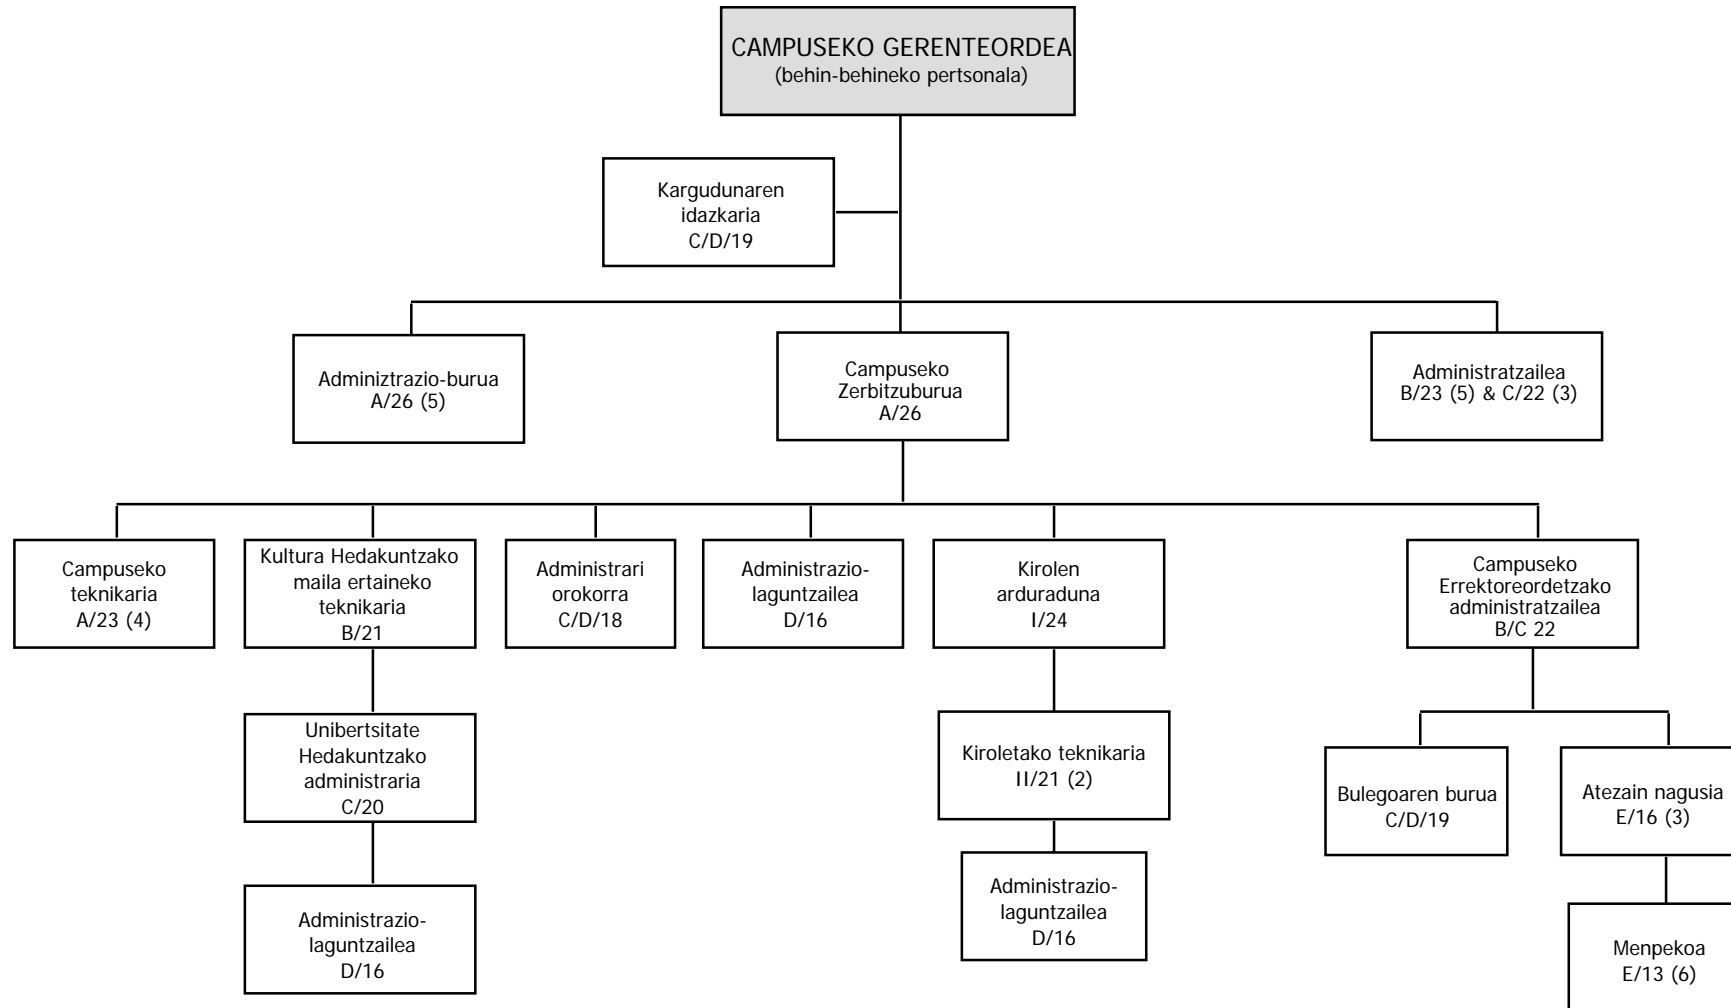

BIZKAIKO CAMPUSEKO BIBLIOTEKA

(14/11/06ko GOBERNU KONTSEILUA)

KOORDINAZIOAREN ARLOKO ERREKTOREORDETZA

(14/11/06ko GOBERNU KONTSEILUA)

BIZKAIKO CAMPUSEKO GERENTEORDETTA

(14/11/06ko GOBERNU KONTSEILUA)

PERTSONALEKO GERENTEORDETZA

(14/11/06ko GOBERNU KONTSEILUA)

IDAZKARITZA NAGUSIA

(14/11/06ko GOBERNU KONTSEILUA)

INFORMAZIO ETA KOMUNIKAZIO TEKNOLOGIEN GERENTEORDEZTA

(14/11/06ko GOBERNU KONTSEILUA)

IKASLEEN, ENPLEGUAREN ETA GIZARTE ERANTZUKIZUNAREN ARLOKO ERREKTOREORDETZA

(14/11/06ko GOBERNU KONTSEILUA)

GRADU IKASKETEN ETA BERRIKUNTZAREN ARLOKO ERREKTOREORDEETZA

(14/11/06ko GOBERNU KONTSEILUA)

GRADUONDOKO IKASKETEN ETA NAZIOARTEKO HARREMANEN ARLOKO ERREKTOREORDEZTA

(14/11/06ko GOBERNU KONTSEILUA)