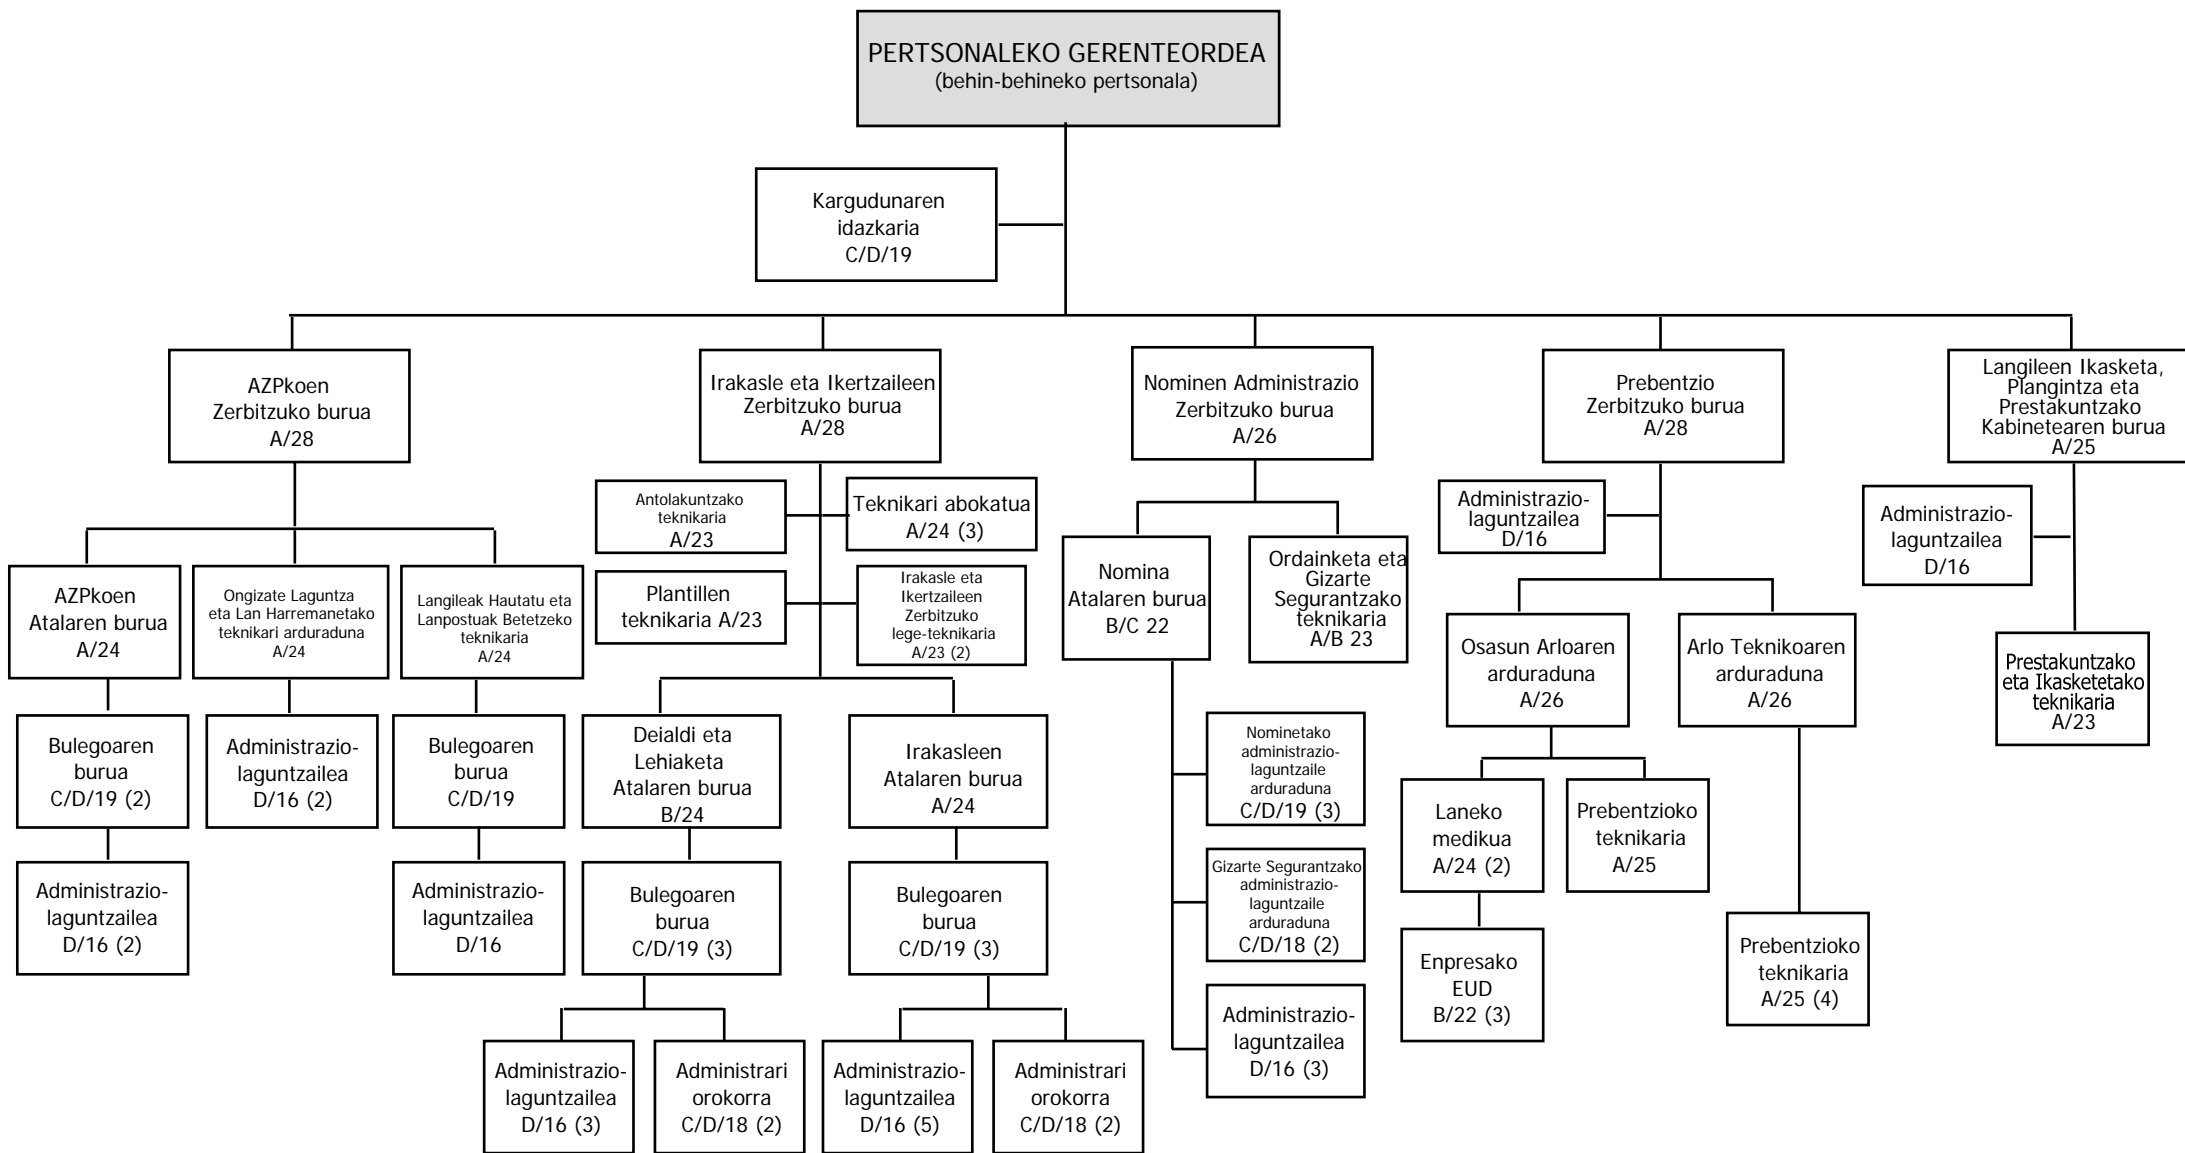

BIZKAIKO CAMPUSEKO BIBLIOTEKA

(14/11/06ko GOBERNU KONTSEILUA)

KOORDINAZIOAREN ARLOKO ERREKTOREORDETZA

(14/11/06ko GOBERNU KONTSEILUA)

BIZKAIKO CAMPUSEKO GERENTEORDETTA

(14/11/06ko GOBERNU KONTSEILUA)

PERTSONALEKO GERENTEORDETZA

(14/11/06ko GOBERNU KONTSEILUA)

IDAZKARITZA NAGUSIA

(14/11/06ko GOBERNU KONTSEILUA)

INFORMAZIO ETA KOMUNIKAZIO TEKNOLOGIEN GERENTEORDEZTA

(14/11/06ko GOBERNU KONTSEILUA)

IKASLEEN, ENPLEGUAREN ETA GIZARTE ERANTZUKIZUNAREN ARLOKO ERREKTOREORDETZA

(14/11/06ko GOBERNU KONTSEILUA)

GRADU IKASKETEN ETA BERRIKUNTZAREN ARLOKO ERREKTOREORDEETZA

(14/11/06ko GOBERNU KONTSEILUA)

GRADUONDOKO IKASKETEN ETA NAZIOARTEKO HARREMANEN ARLOKO ERREKTOREORDEZTA

(14/11/06ko GOBERNU KONTSEILUA)