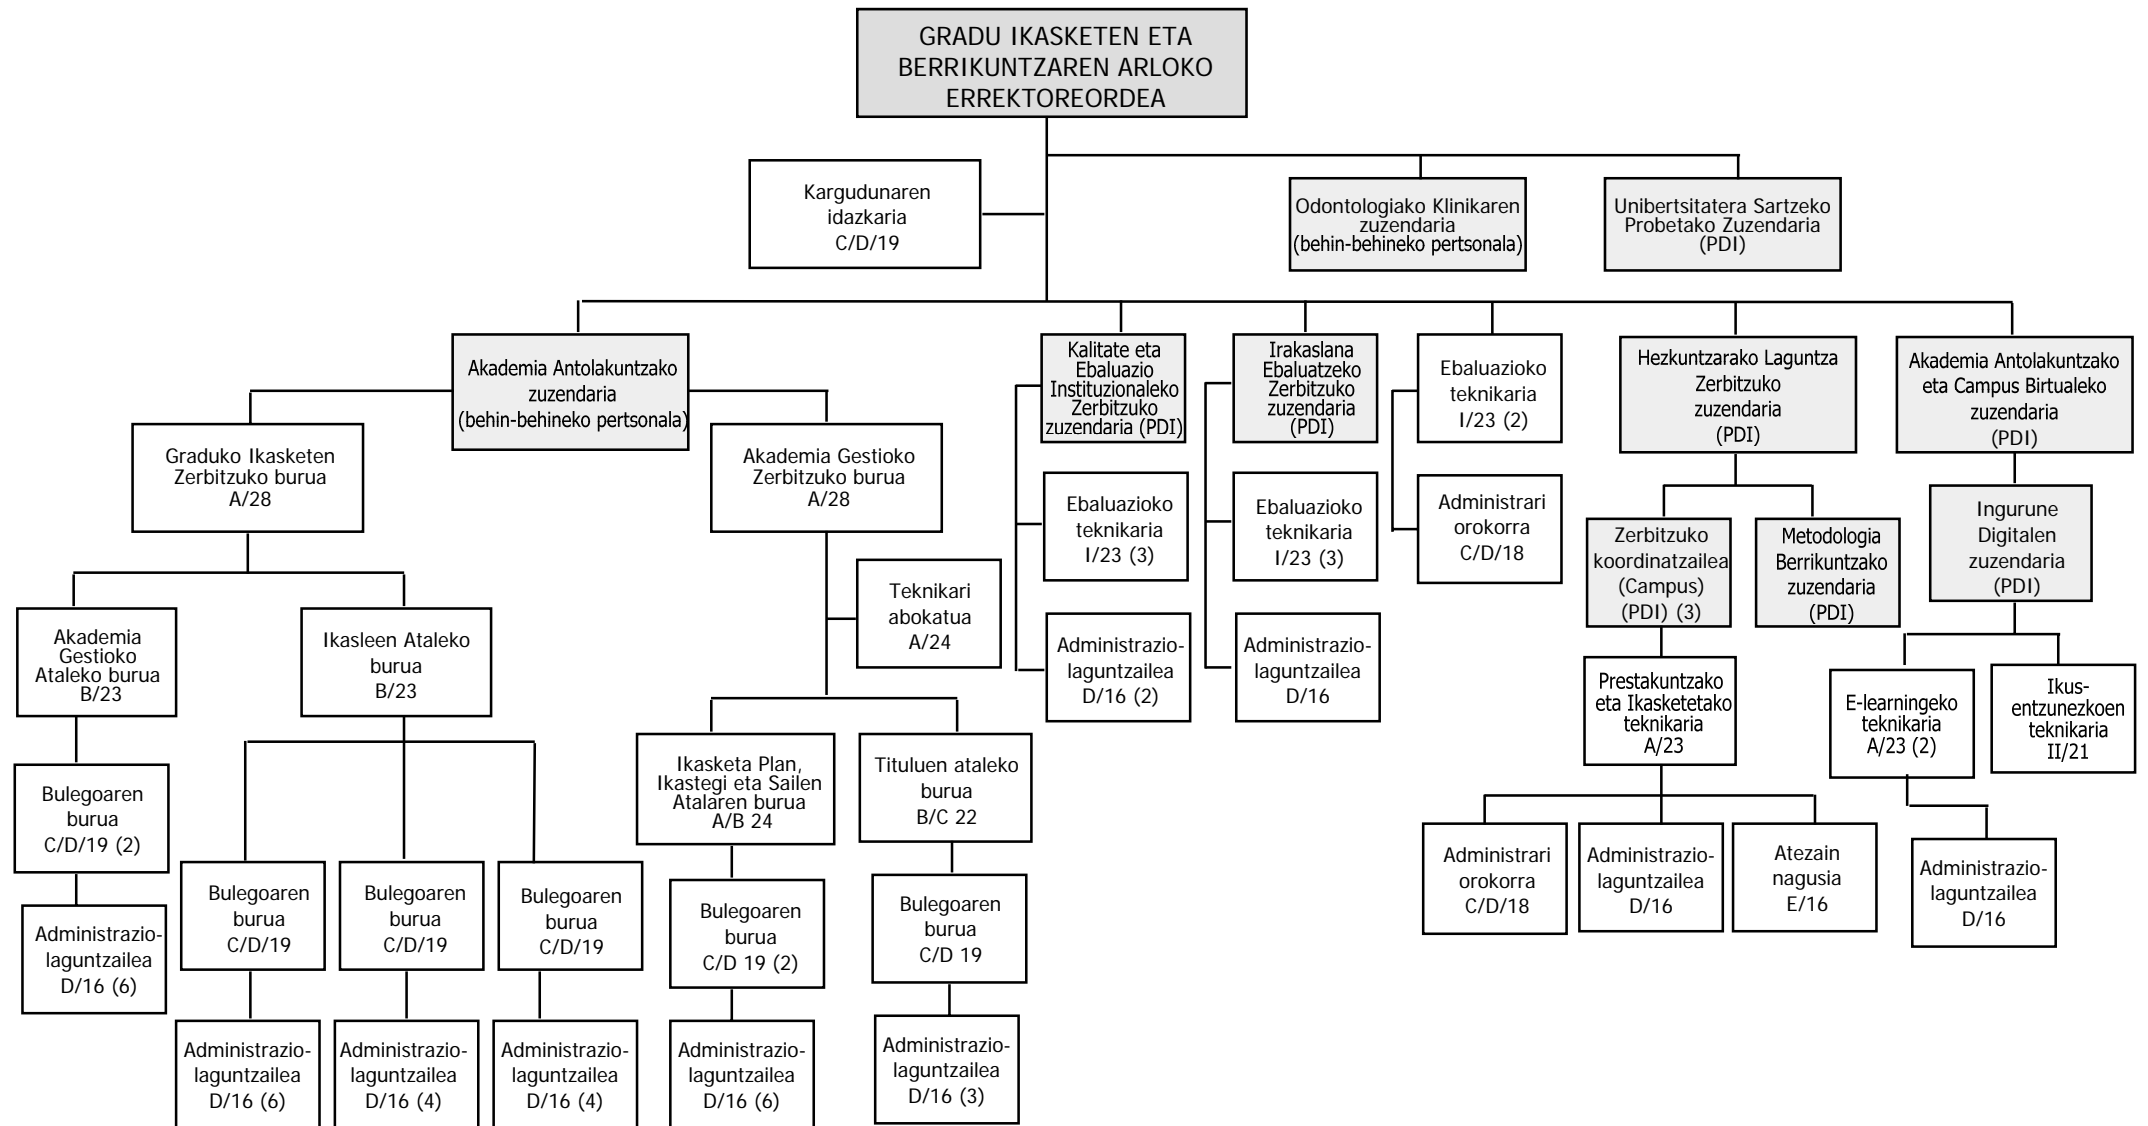

BIZKAIKO CAMPUSEKO BIBLIOTEKA

(14/11/06ko GOBERNU KONTSEILUA)

KOORDINAZIOAREN ARLOKO ERREKTOREORDETZA

(14/11/06ko GOBERNU KONTSEILUA)

BIZKAIKO CAMPUSEKO GERENTEORDETTA

(14/11/06ko GOBERNU KONTSEILUA)

PERTSONALEKO GERENTEORDETZA

(14/11/06ko GOBERNU KONTSEILUA)

IDAZKARITZA NAGUSIA

(14/11/06ko GOBERNU KONTSEILUA)

INFORMAZIO ETA KOMUNIKAZIO TEKNOLOGIEN GERENTEORDEZTA

(14/11/06ko GOBERNU KONTSEILUA)

IKASLEEN, ENPLEGUAREN ETA GIZARTE ERANTZUKIZUNAREN ARLOKO ERREKTOREORDETZA

(14/11/06ko GOBERNU KONTSEILUA)

GRADU IKASKETEN ETA BERRIKUNTZAREN ARLOKO ERREKTOREORDEETZA

(14/11/06ko GOBERNU KONTSEILUA)

GRADUONDOKO IKASKETEN ETA NAZIOARTEKO HARREMANEN ARLOKO ERREKTOREORDEZTA

(14/11/06ko GOBERNU KONTSEILUA)