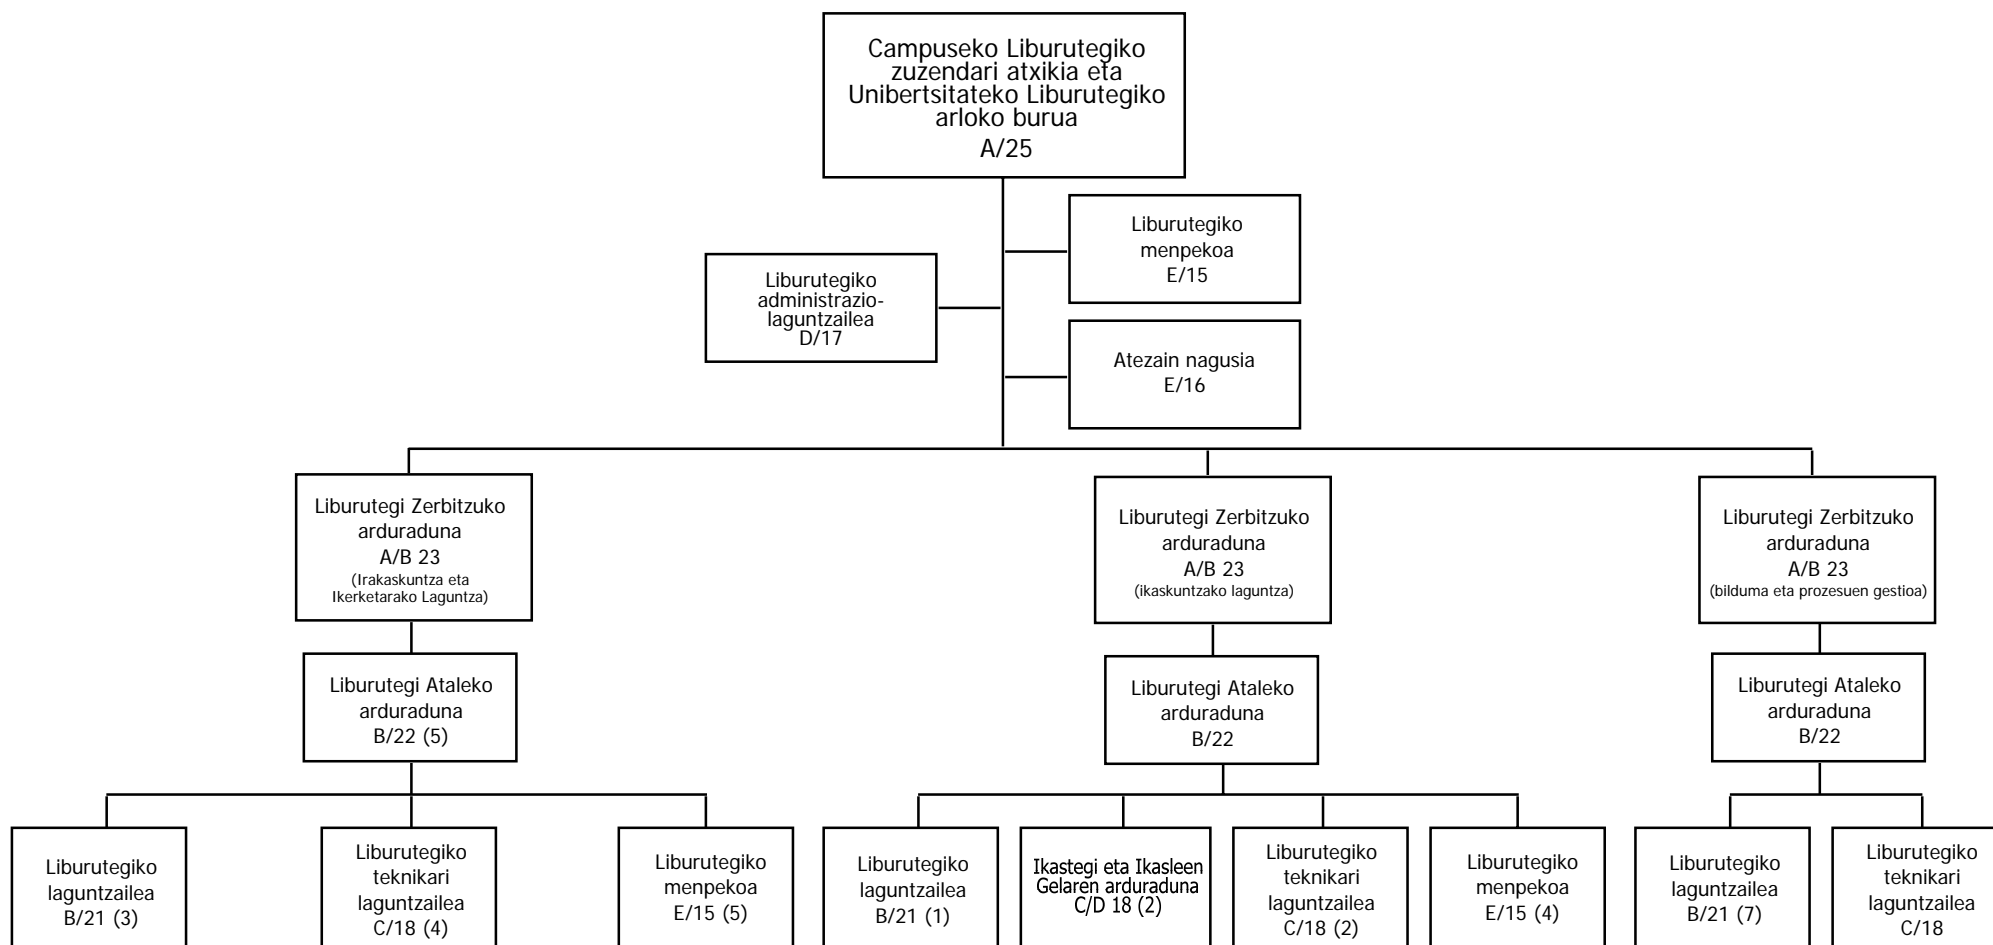

BIZKAIKO CAMPUSEKO BIBLIOTEKA

(14/11/06ko GOBERNU KONTSEILUA)

KOORDINAZIOAREN ARLOKO ERREKTOREORDETZA

(14/11/06ko GOBERNU KONTSEILUA)

BIZKAIKO CAMPUSEKO GERENTEORDETTA

(14/11/06ko GOBERNU KONTSEILUA)

PERTSONALEKO GERENTEORDETZA

(14/11/06ko GOBERNU KONTSEILUA)

IDAZKARITZA NAGUSIA

(14/11/06ko GOBERNU KONTSEILUA)

INFORMAZIO ETA KOMUNIKAZIO TEKNOLOGIEN GERENTEORDEZTA

(14/11/06ko GOBERNU KONTSEILUA)

IKASLEEN, ENPLEGUAREN ETA GIZARTE ERANTZUKIZUNAREN ARLOKO ERREKTOREORDETZA

(14/11/06ko GOBERNU KONTSEILUA)

GRADU IKASKETEN ETA BERRIKUNTZAREN ARLOKO ERREKTOREORDEETZA

(14/11/06ko GOBERNU KONTSEILUA)

GRADUONDOKO IKASKETEN ETA NAZIOARTEKO HARREMANEN ARLOKO ERREKTOREORDEZTA

(14/11/06ko GOBERNU KONTSEILUA)