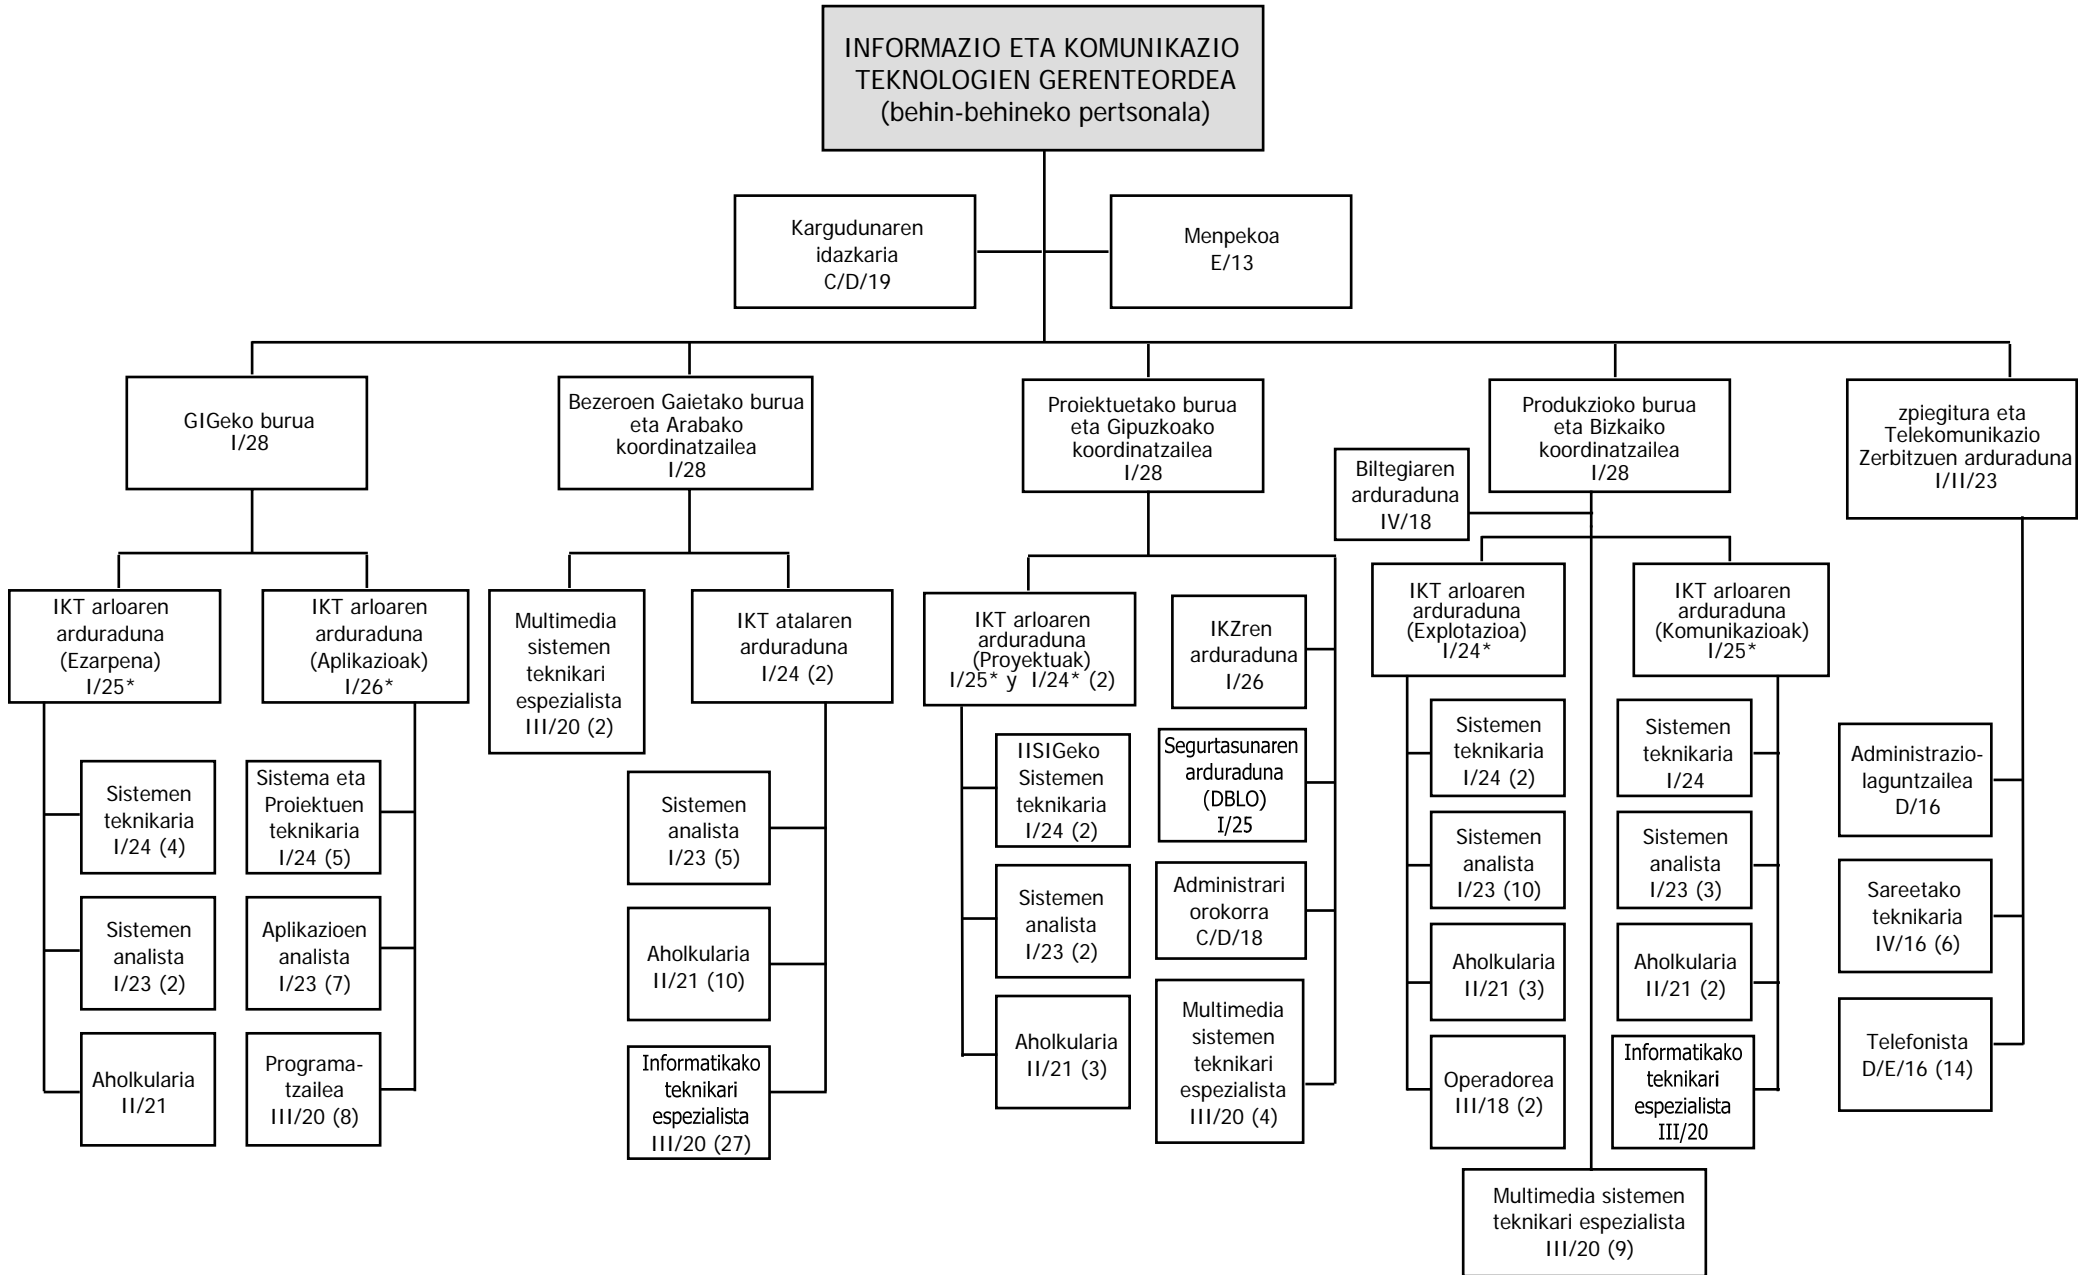

BIZKAIKO CAMPUSEKO BIBLIOTEKA

(14/11/06ko GOBERNU KONTSEILUA)

KOORDINAZIOAREN ARLOKO ERREKTOREORDETZA

(14/11/06ko GOBERNU KONTSEILUA)

BIZKAIKO CAMPUSEKO GERENTEORDETTA

(14/11/06ko GOBERNU KONTSEILUA)

PERTSONALEKO GERENTEORDETZA

(14/11/06ko GOBERNU KONTSEILUA)

IDAZKARITZA NAGUSIA

(14/11/06ko GOBERNU KONTSEILUA)

INFORMAZIO ETA KOMUNIKAZIO TEKNOLOGIEN GERENTEORDEZTA

(14/11/06ko GOBERNU KONTSEILUA)

IKASLEEN, ENPLEGUAREN ETA GIZARTE ERANTZUKIZUNAREN ARLOKO ERREKTOREORDETZA

(14/11/06ko GOBERNU KONTSEILUA)

GRADU IKASKETEN ETA BERRIKUNTZAREN ARLOKO ERREKTOREORDEETZA

(14/11/06ko GOBERNU KONTSEILUA)

GRADUONDOKO IKASKETEN ETA NAZIOARTEKO HARREMANEN ARLOKO ERREKTOREORDEZTA

(14/11/06ko GOBERNU KONTSEILUA)