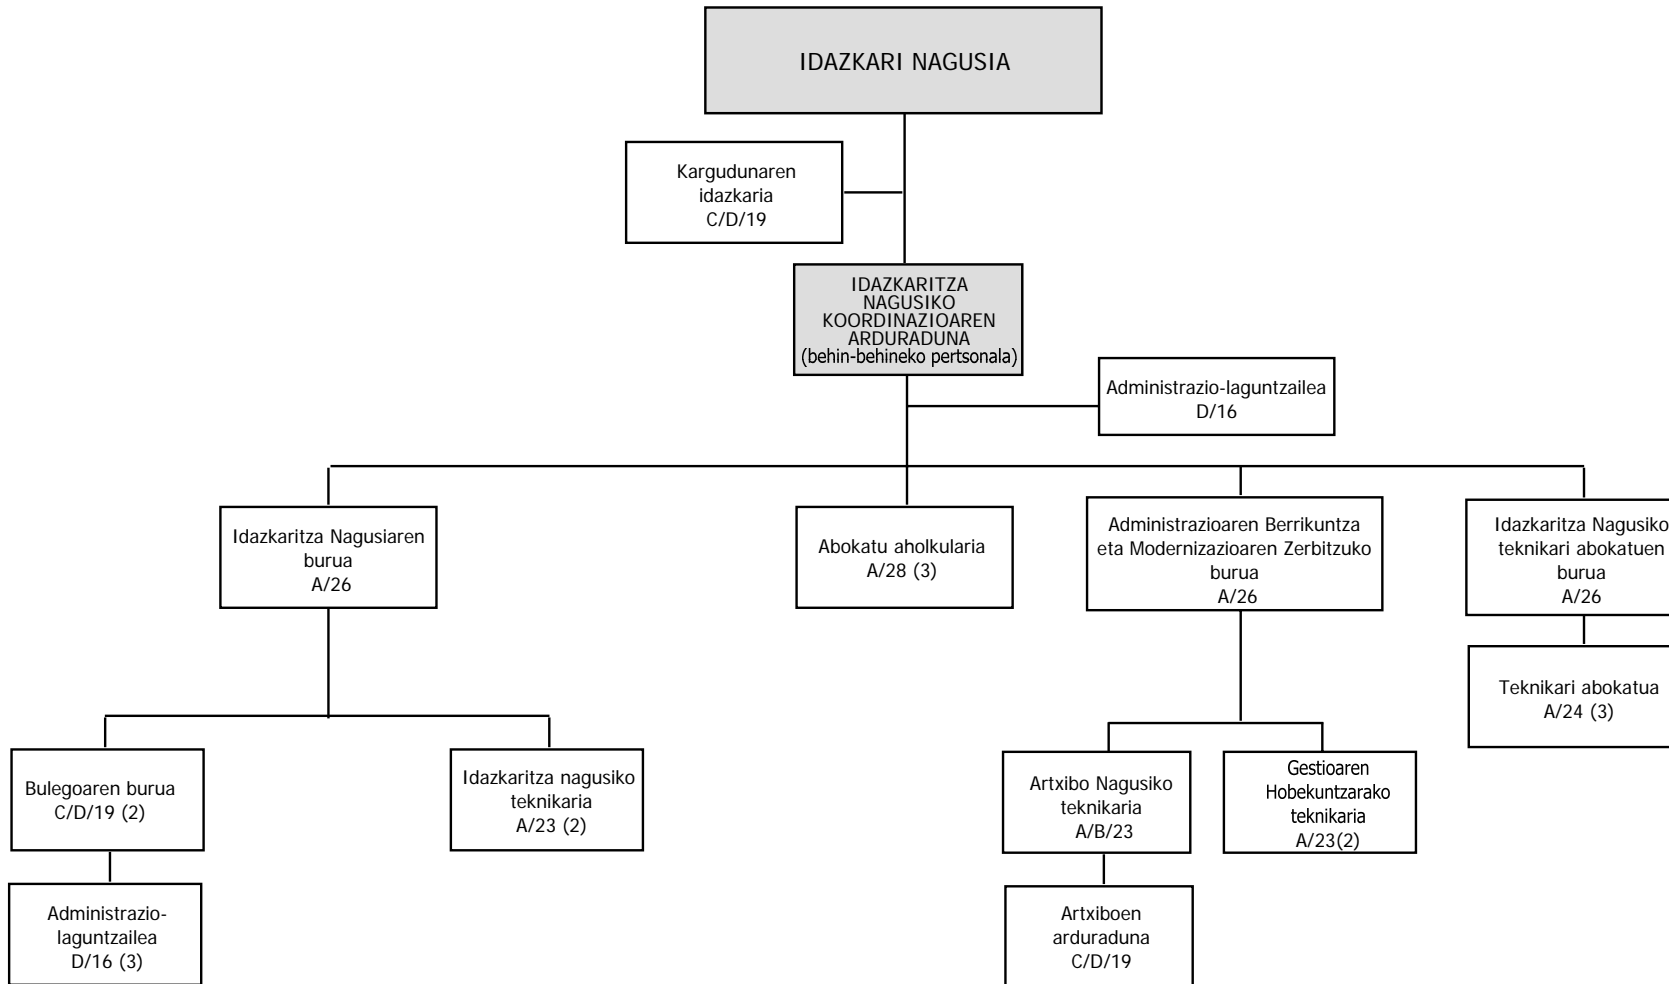

BIZKAIKO CAMPUSEKO BIBLIOTEKA

(14/11/06ko GOBERNU KONTSEILUA)

KOORDINAZIOAREN ARLOKO ERREKTOREORDETZA

(14/11/06ko GOBERNU KONTSEILUA)

BIZKAIKO CAMPUSEKO GERENTEORDETTA

(14/11/06ko GOBERNU KONTSEILUA)

PERTSONALEKO GERENTEORDETZA

(14/11/06ko GOBERNU KONTSEILUA)

IDAZKARITZA NAGUSIA

(14/11/06ko GOBERNU KONTSEILUA)

INFORMAZIO ETA KOMUNIKAZIO TEKNOLOGIEN GERENTEORDEZTA

(14/11/06ko GOBERNU KONTSEILUA)

IKASLEEN, ENPLEGUAREN ETA GIZARTE ERANTZUKIZUNAREN ARLOKO ERREKTOREORDETZA

(14/11/06ko GOBERNU KONTSEILUA)

GRADU IKASKETEN ETA BERRIKUNTZAREN ARLOKO ERREKTOREORDEETZA

(14/11/06ko GOBERNU KONTSEILUA)

GRADUONDOKO IKASKETEN ETA NAZIOARTEKO HARREMANEN ARLOKO ERREKTOREORDEZTA

(14/11/06ko GOBERNU KONTSEILUA)