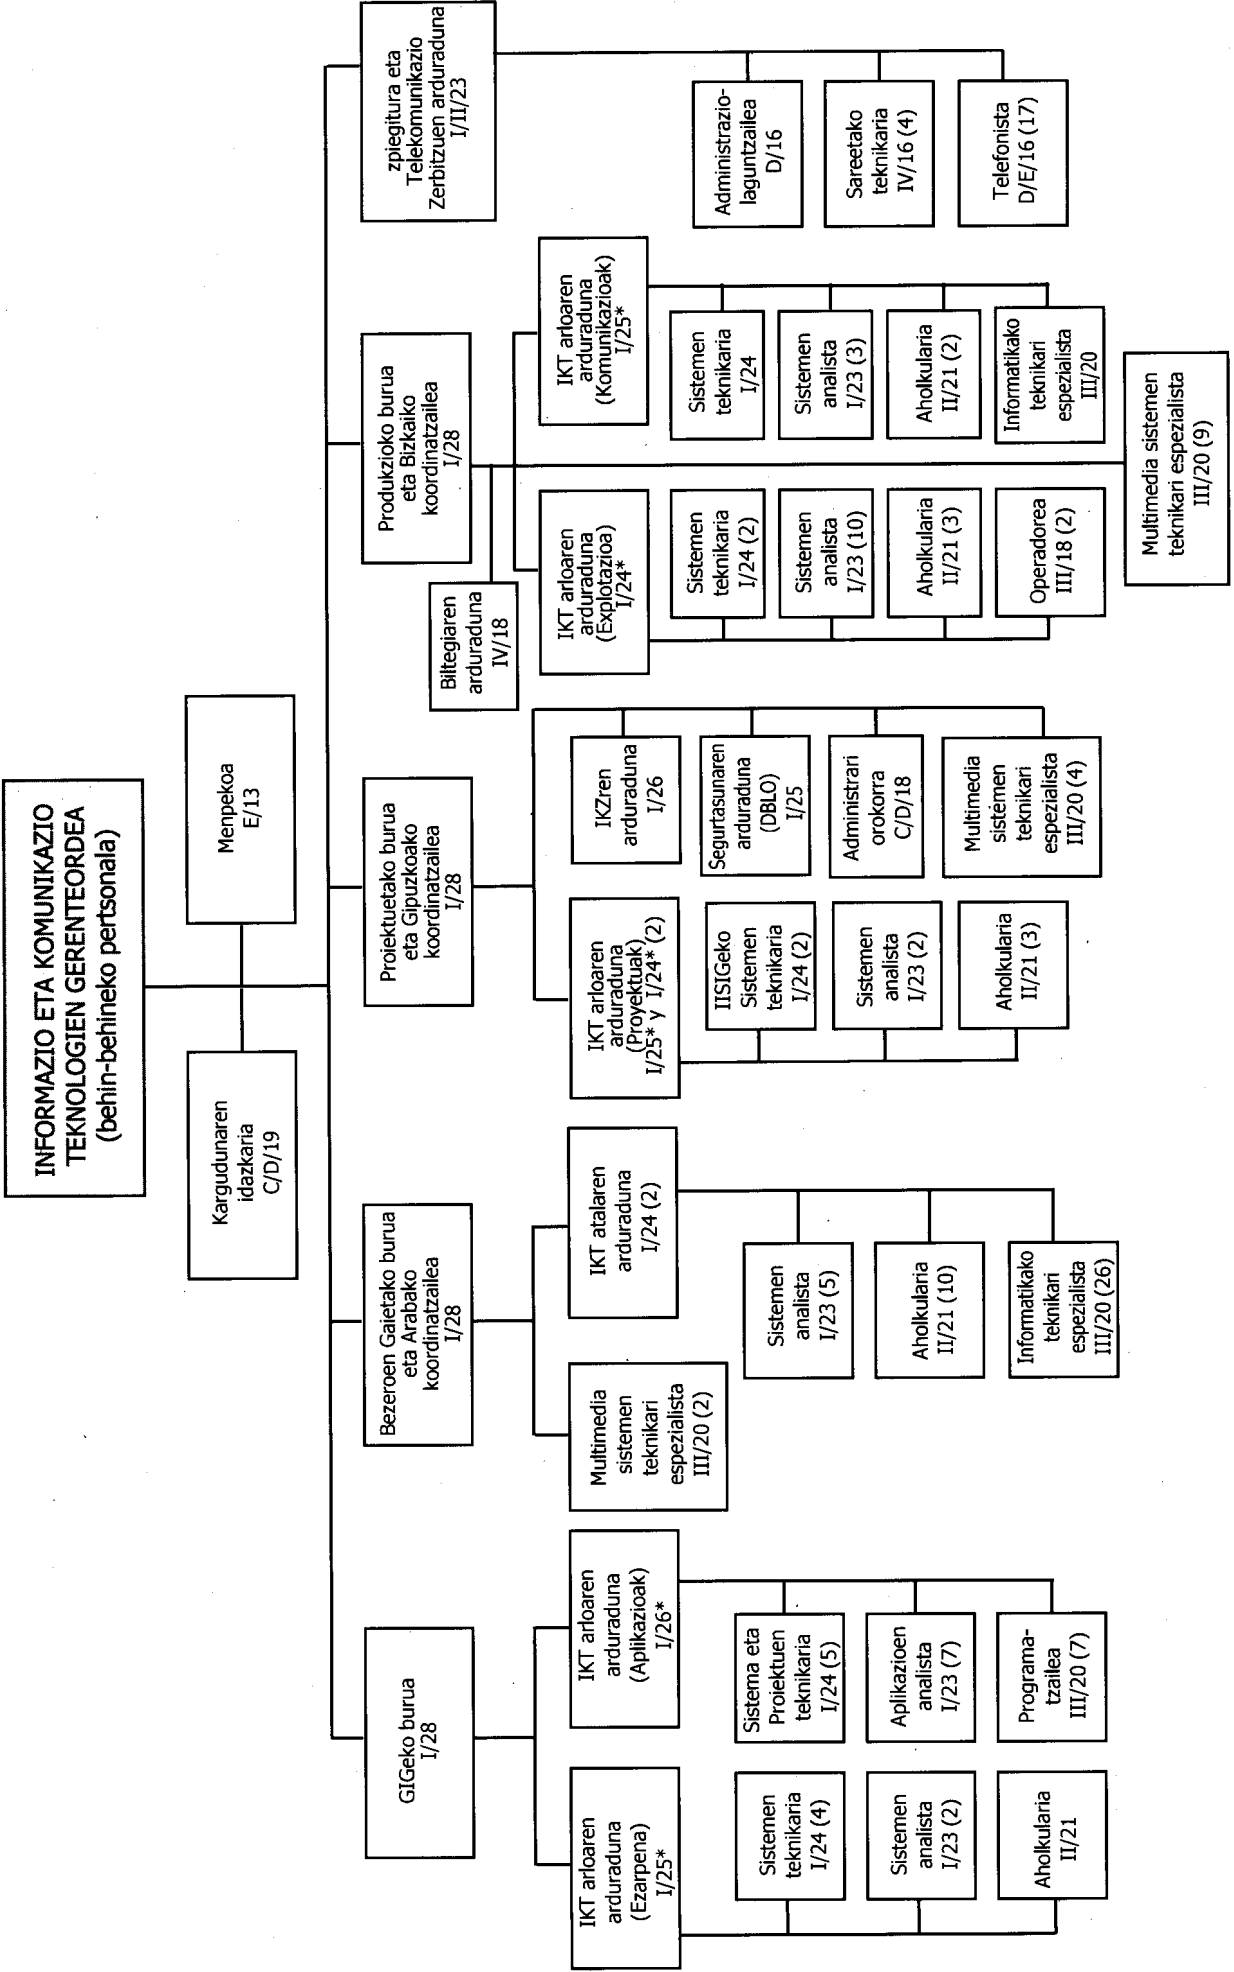

INFORMAZIO ETA KOMUNIKAZIO TEKNOLOGIEN GERENTEORDETZA

(13/02/14ko GOBERNU KONTSEILUA)