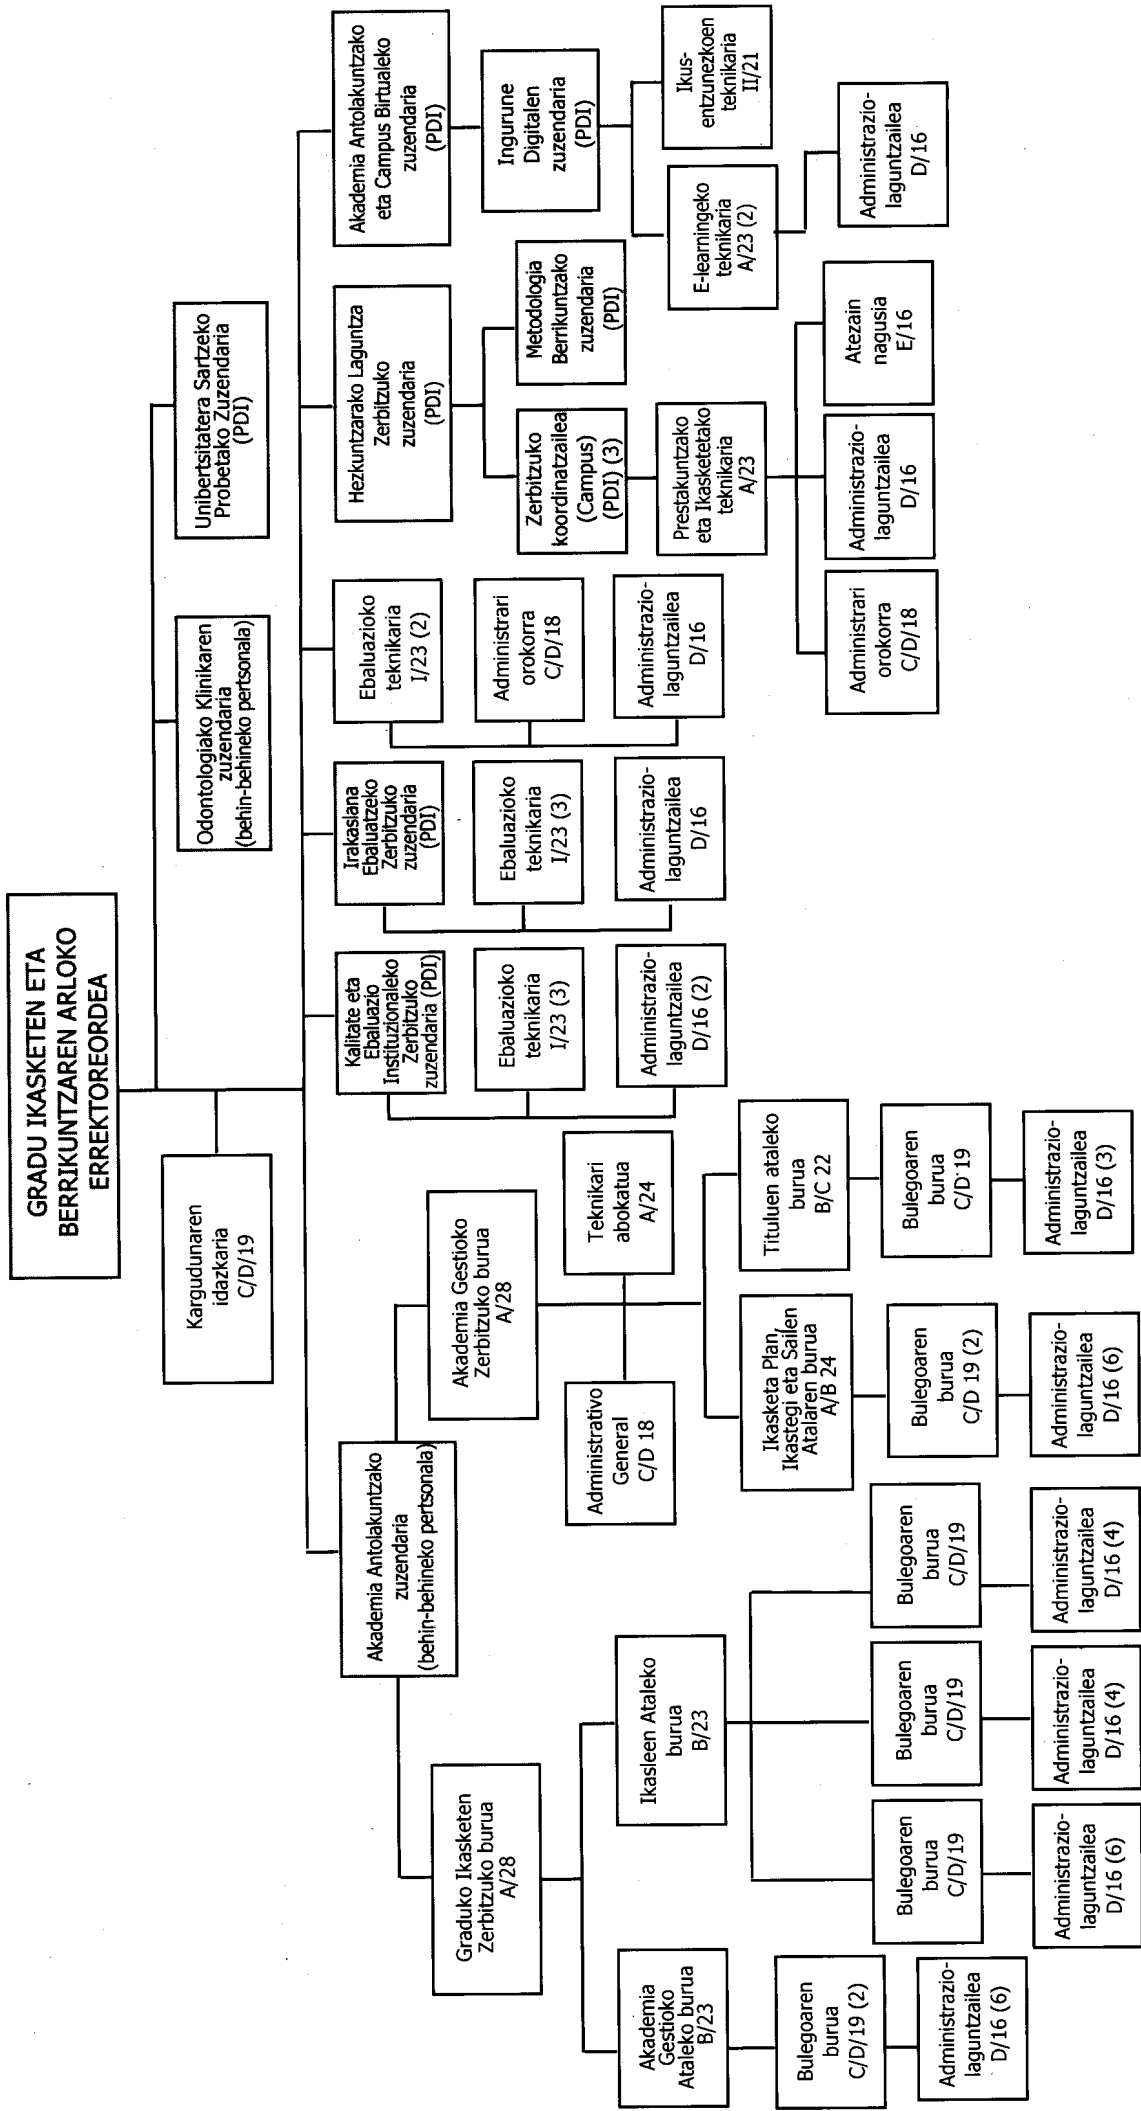

GRADU IKASKETEN ETA BERRIKUNTZAREN ARLOKO ERREKTOREORDETTZA

(13/02/14ko GOBERNU KONTSEILUA)