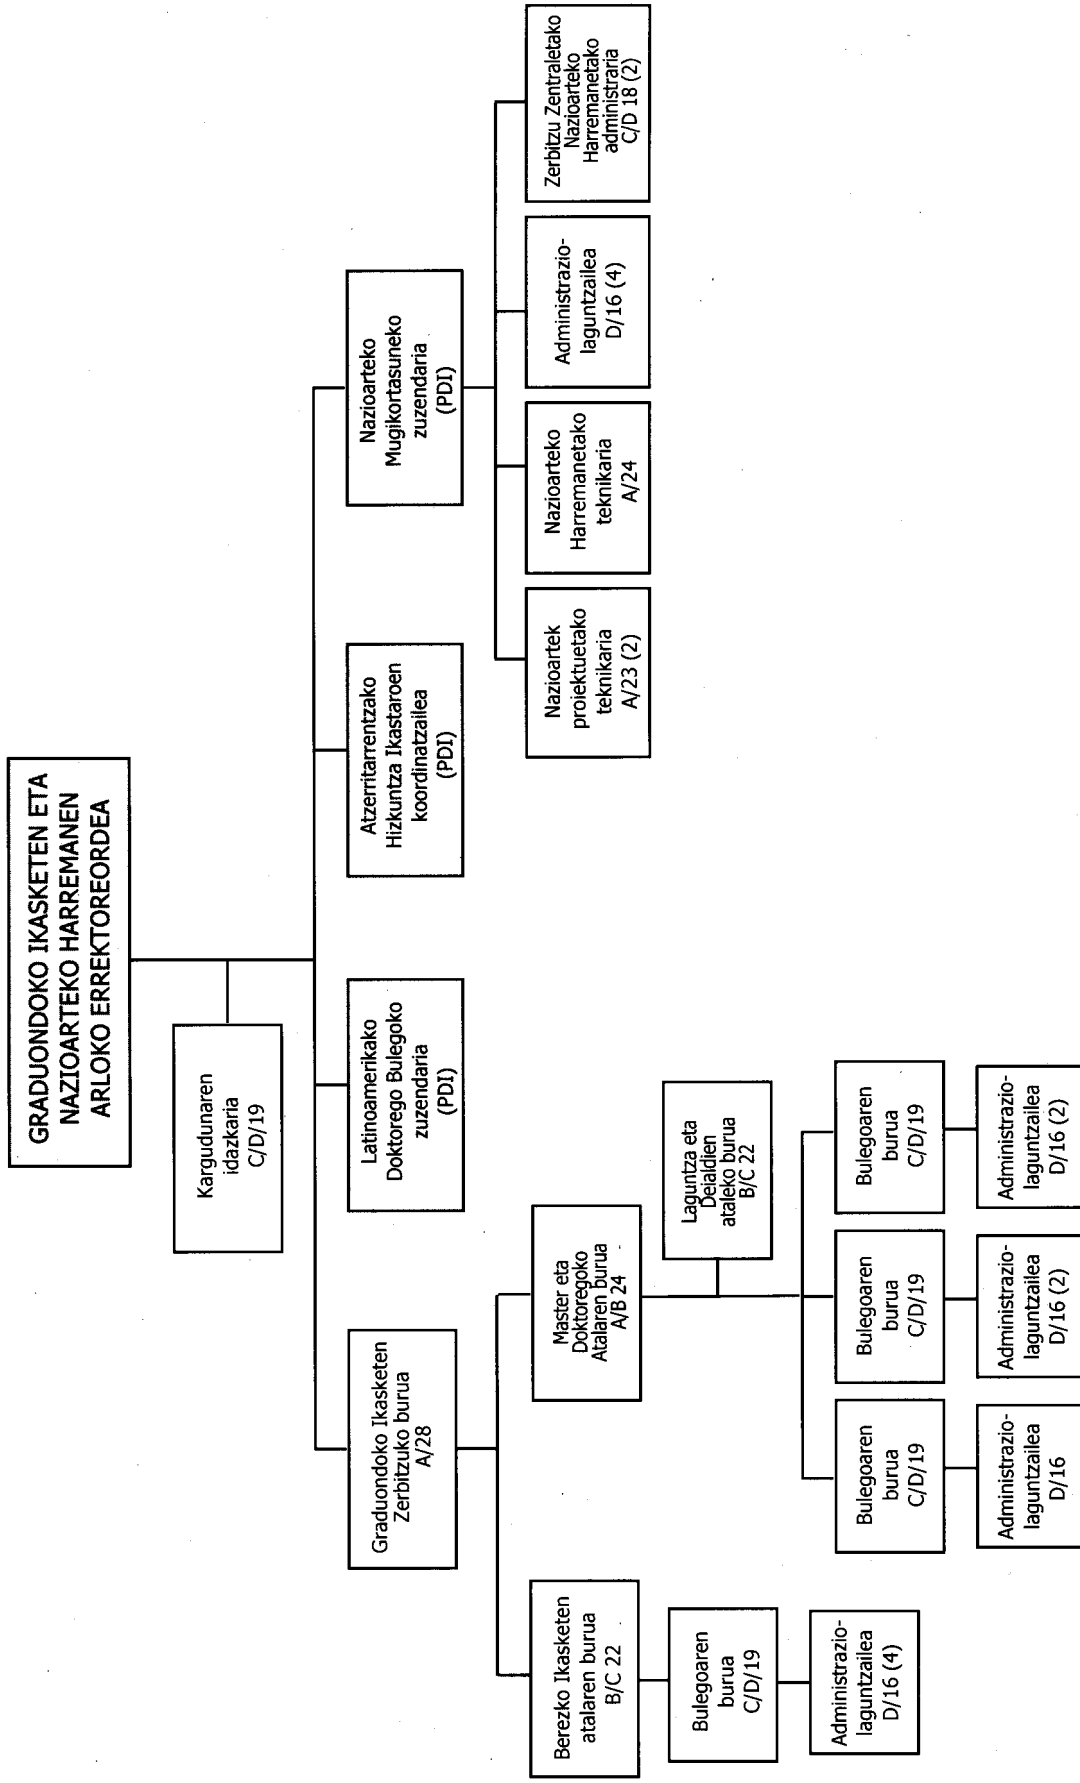

GRADUONDOKO IKASKETEN ETA NAZIOARTEKO HARREMANEN ARLOKO ERREKTOREORDETTA

(13/02/14ko GOBERNU KONTSEILUA)