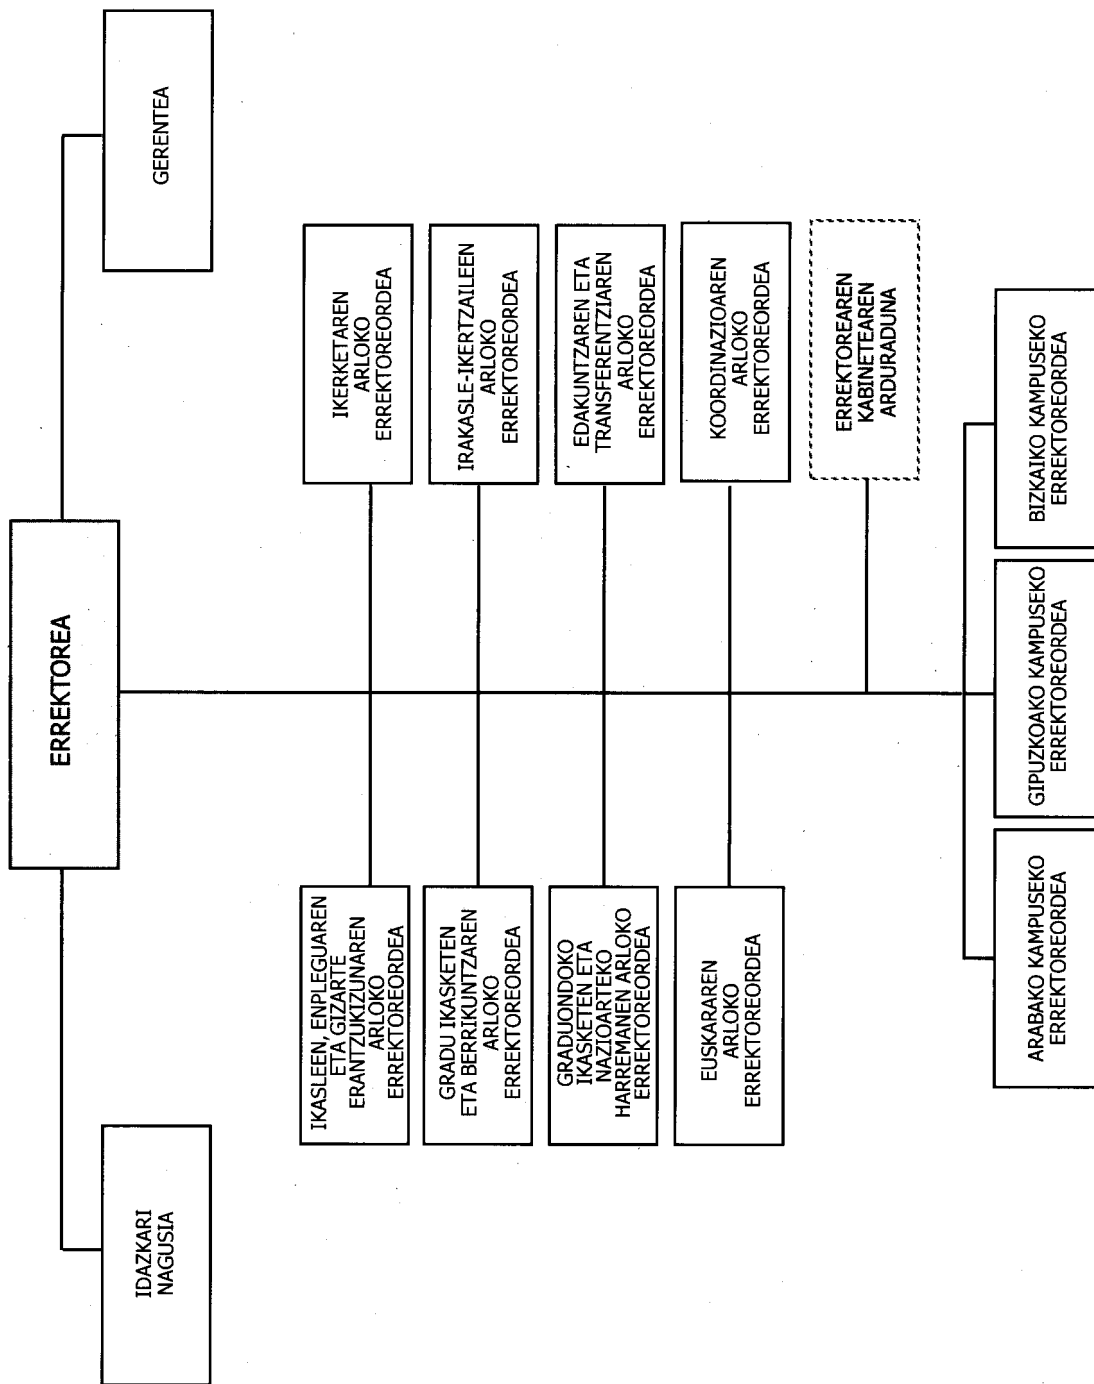

INDIZEA

ORGANIGRAMA	Horria
Zuzendaritza kontseilua	1
Errektoregoa	2
Idazkaritza Nagusia	3
Arabako Campuseko errektoreordetza	4
Gipuzkoako Campuseko errektoreordetza	5
Bizkaiko Campuseko errektoreordetza	6
Euskararen Arloko errektoreordetza	7
Hedakuntzaren eta Transferentziaren arloko errektoreordetza	8
Ikerketaren arloko errektoreordetza	9
Irakasle-Ikertzaielen arloko errektoreordetza	10
Graduondoko Ikasketen eta Nazioarteko Harremanen arloko errektoreordetza ...	11
Koordinazioaren arloko errektoreordetza	12
Ikasleen, Enplegu eta Gizarte Erantzukizunaren arloko errektoreordetza	13
Gradu Ikasketen eta Berrikuntzaren arloko errektoreordetza	14
Aldezle.....	15
Gerentzia.....	16
Kontabilitate eta Aurrekontuetako gerenteordetza	17
Pertsonaleko gerenteordetza	18
Arabako Campuseko gerenteordetza	19
Gipuzkoako Campuseko gerenteordetza	20
Bizkaiko Campuseko gerenteordetza	21
Informazio eta Komunikazio Teknologien gerenteordetza	22
Ondare eta Kontratazioetarako gerenteordetza	23
Odontologia Klinika	24
Gizarte Kontseilua	25
Unibertsitateko Liburutegia	26
Arabako Campuseko Biblioteka	27
Gipuzkoako Campuseko Biblioteka	28
Bizkaiko Campuseko Biblioteka	29
Bizkaiko Ikastegitako Bibliotekak	30
Ikastegiko Organigrama tipo (1 Aukera)	31
Ikastegiko Organigrama tipo (2 Aukera)	32
Ikastegiko Organigrama tipo (3 Aukera)	33

ZUZENDARITZA KONTSEILUA
(13/02/14ko GOBERNU KONTSEILUA)