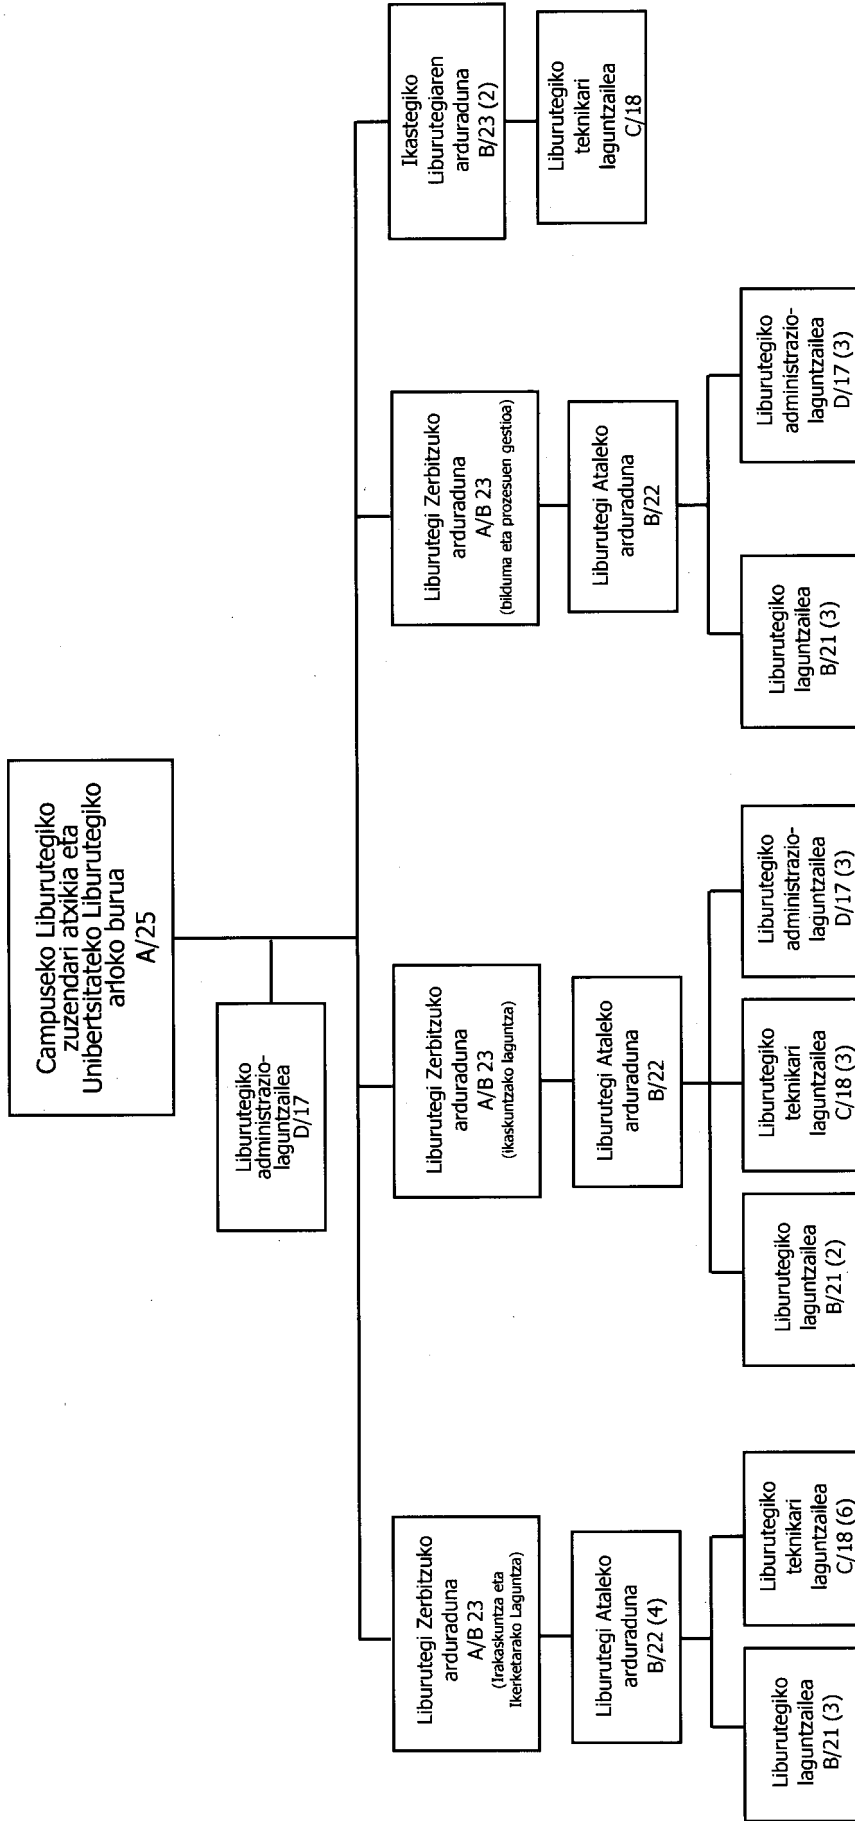

GIPUZKOAKO CAMPUSEKO BIBLIOTEKA

(13/02/14ko GOBERNU KONTSEILUA)