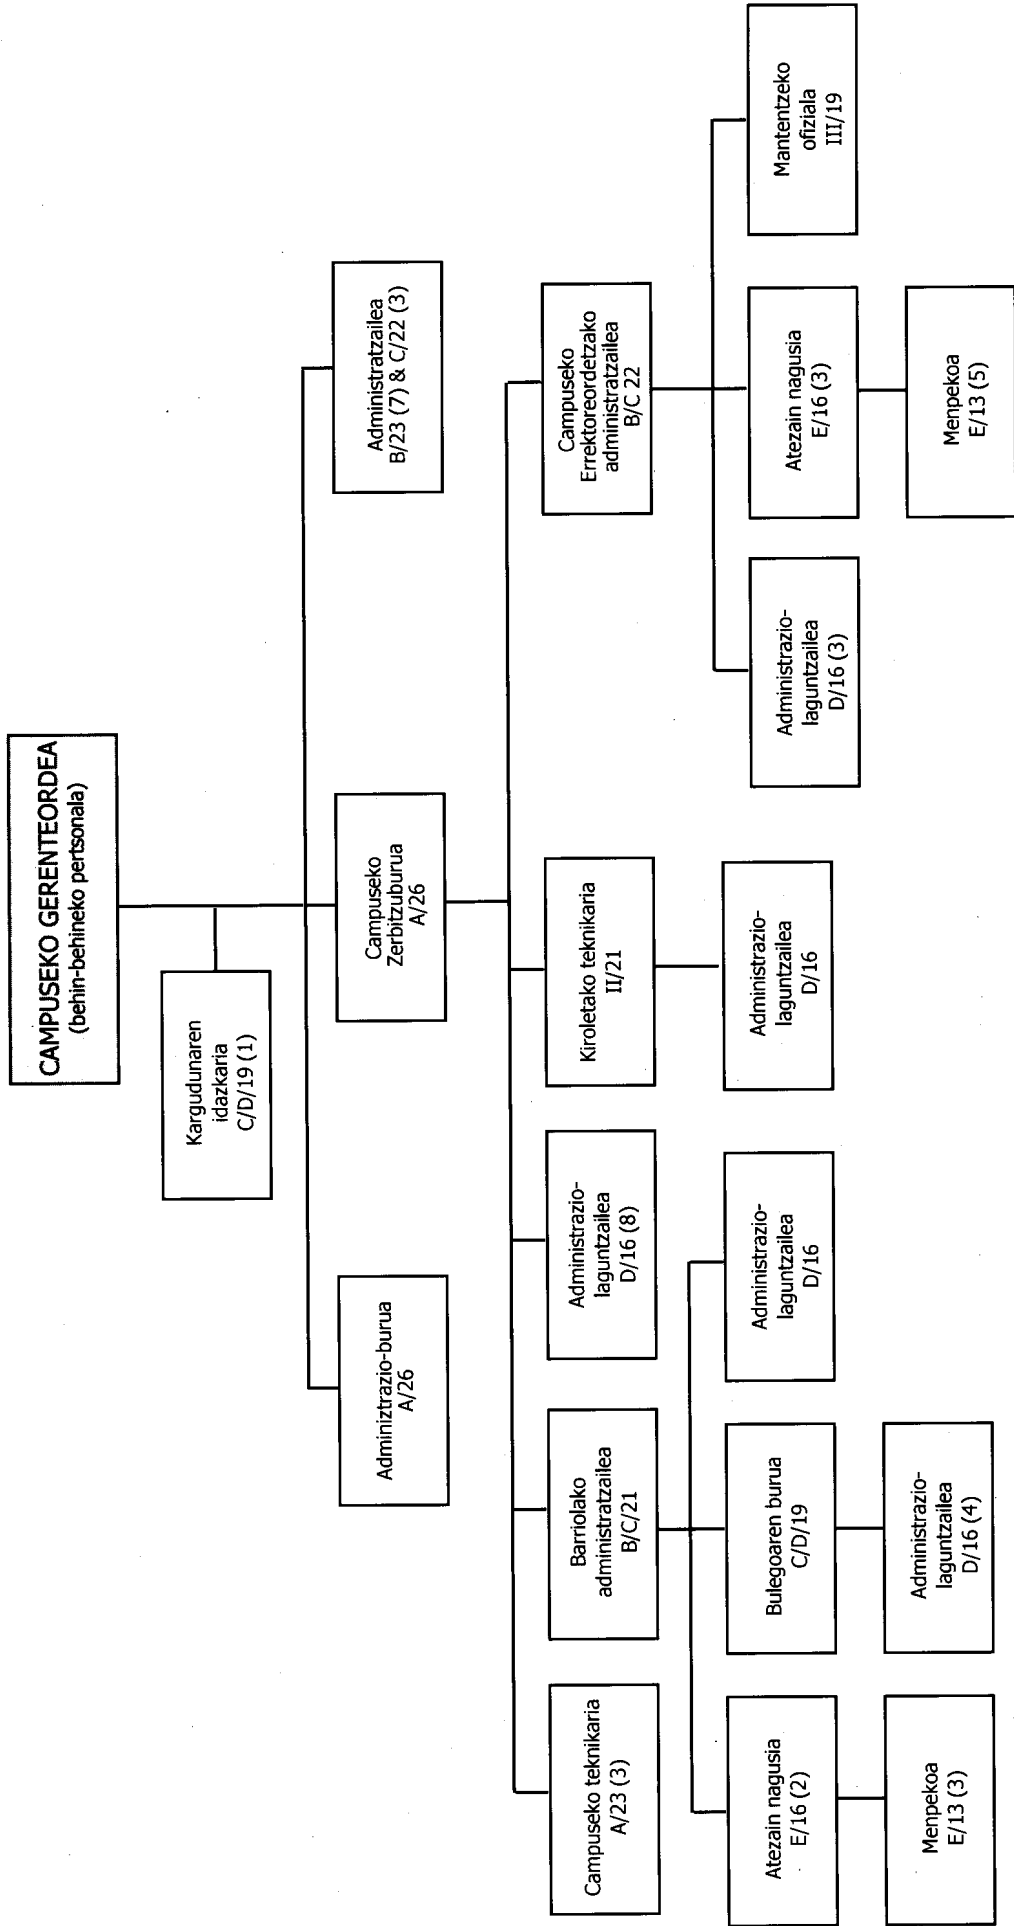

Ondoren, hainbat aldaketa egin dira lanpostuen zerrendan, eta, ondorioz, organigramak eguneratu beharra egon da: batzuetan antolaketa unitate bakar bati eragin izan diote; beste batzuetan, eragin zabalagoa izan dute, adibidez, Gobernu Kontseiluaren 2010eko otsailaren 11ko, uztailaren 21eko eta 2011ko azaroaren 17ko bileretan onartutakoek.

Gobernu taldearen egitura berriak eta Gerentzia Taldean egindako aldaketek hainbat aldaketa eragin dituzte egungo organigrametan, eta, beraz, komenigarria da horiek eguneratzea eta jasota uztea aldaketa guztiak.

(13/02/14ko GOBERNU KONTSEILUA)

PERTSONALEKO GERENTEORDEITZA

(13/02/14ko GOBERNU KONTSEILUA)

ARABAKO CAMPUSEKO GERENTEORDETZA

(13/02/14ko GOBERNU KONTSEILUA)

GIPUZKOAKO CAMPUSEKO GERENTEORDETZA

(13/02/14ko GOBERNU KONTSEILUA)