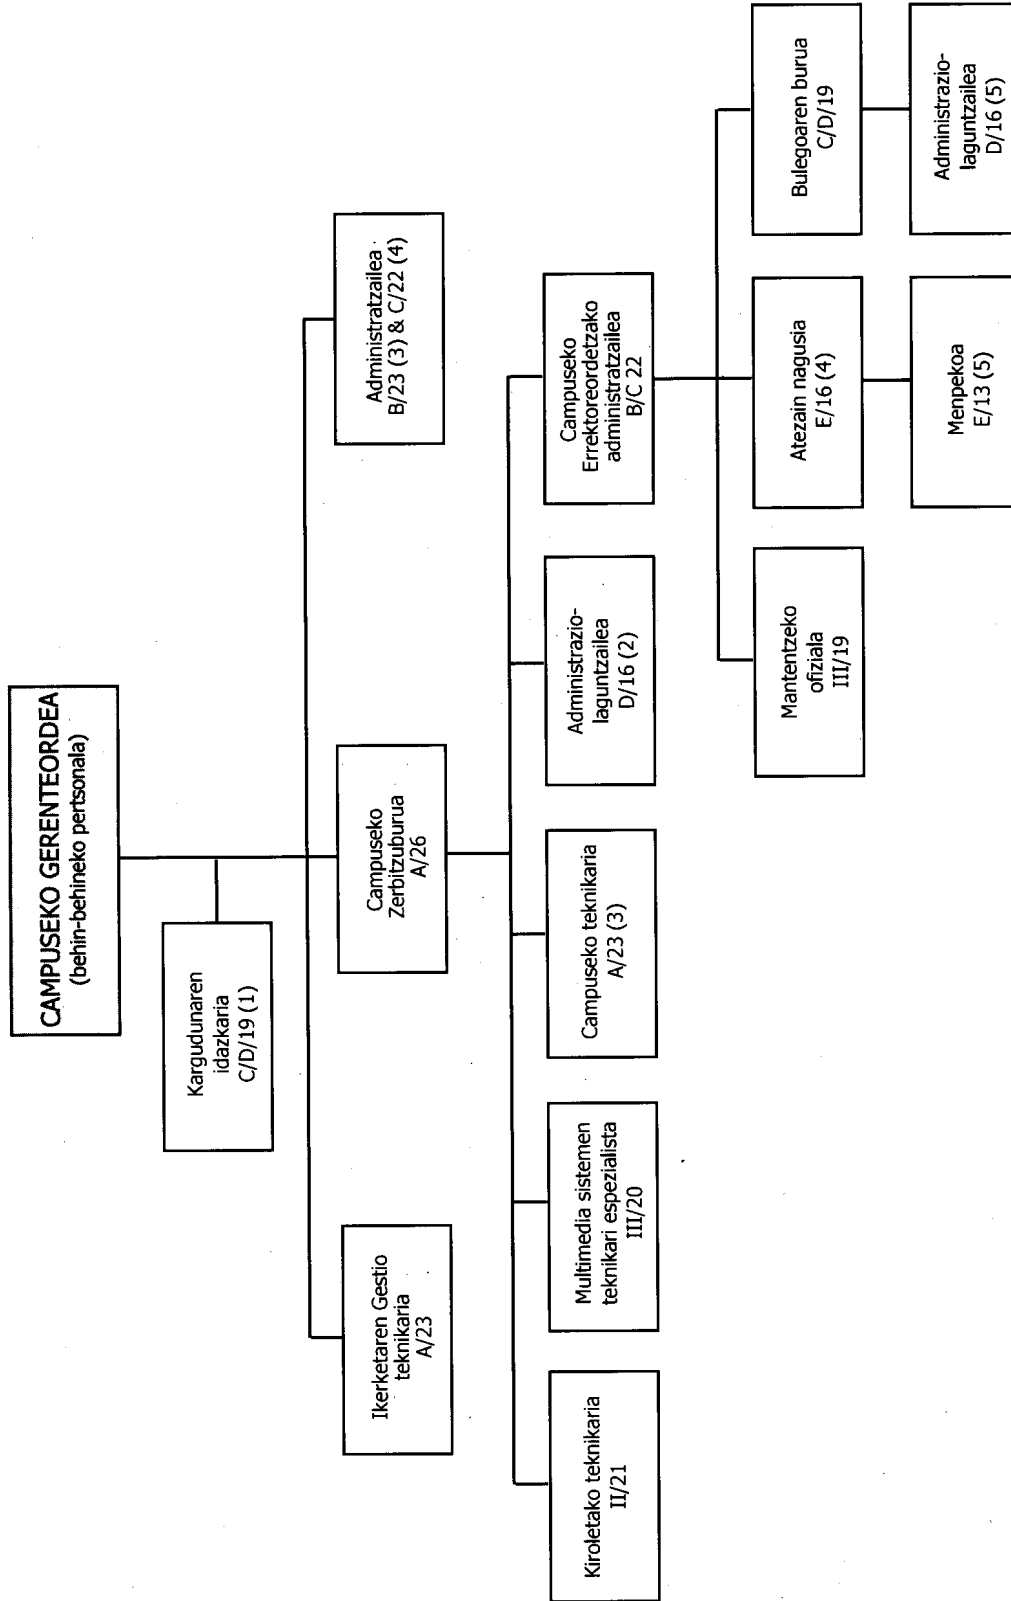

Ondoren, hainbat aldaketa egin dira lanpostuen zerrendan, eta, ondorioz, organigramak eguneratu beharra egon da: batzuetan antolaketa unitate bakar bati eragin izan diote; beste batzuetan, eragin zabalagoa izan dute, adibidez, Gobernu Kontseiluaren 2010eko otsailaren 11ko, uztailaren 21eko eta 2011ko azaroaren 17ko bileretan onartutakoek.

(13/02/14ko GOBERNU KONTSEILUA)

PERTSONALEKO GERENTEORDEITZA

(13/02/14ko GOBERNU KONTSEILUA)

ARABAKO CAMPUSEKO GERENTEORDETZA

(13/02/14ko GOBERNU KONTSEILUA)

GIPUZKOAKO CAMPUSEKO GERENTEORDETZA

(13/02/14ko GOBERNU KONTSEILUA)