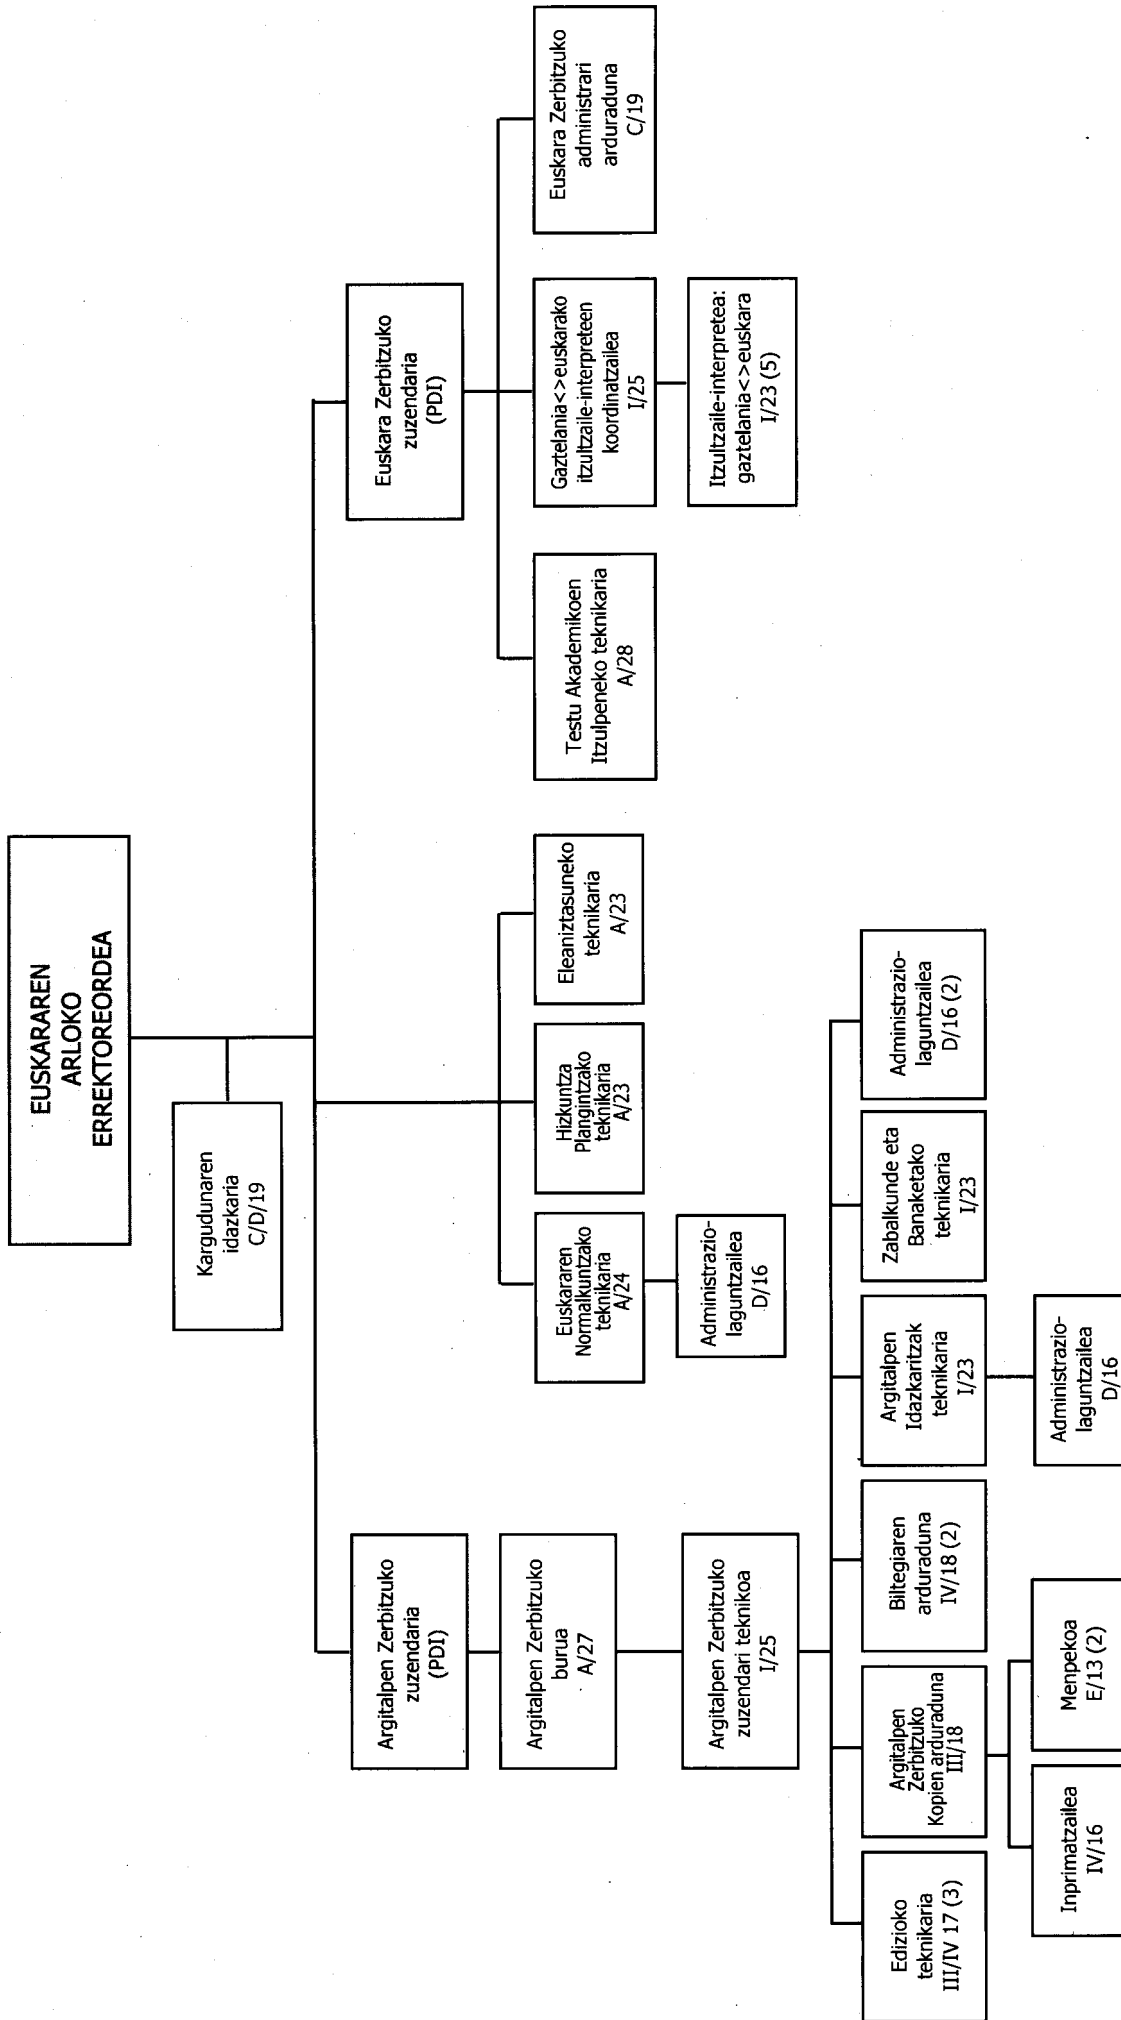

Ondoren, hainbat aldaketa egin dira lanpostuen zerrendan, eta, ondorioz, organigramak eguneratu beharra egon da: batzuetan antolaketa unitate bakar bati eragin izan diote; beste batzuetan, eragin zabalagoa izan dute, adibidez, Gobernu Kontseiluaren 2010eko otsailaren 11ko, uztailaren 21eko eta 2011ko azaroaren 17ko bileretan onartutakoek.

GIPUZKOAKO CAMPUSEKO ERREKTORERDEZTA

(13/02/14ko GOBERNU KONTSEILUA)

BIZKAIKO CAMPUSEKO ERREKTORERDETZA

(13/02/14ko GOBERNU KONTSEILUA)

EUSKARAREN ARLOKO ERREKTOREORDETZA

(13/02/14ko GOBERNU KONTSEILUA)

HEDAKUNTZAREN ETA TRANSFERENTZIAREN ARLOKO ERREKTOREORDETZA
(13/02/14ko GOBERNU KONTSEILUA)