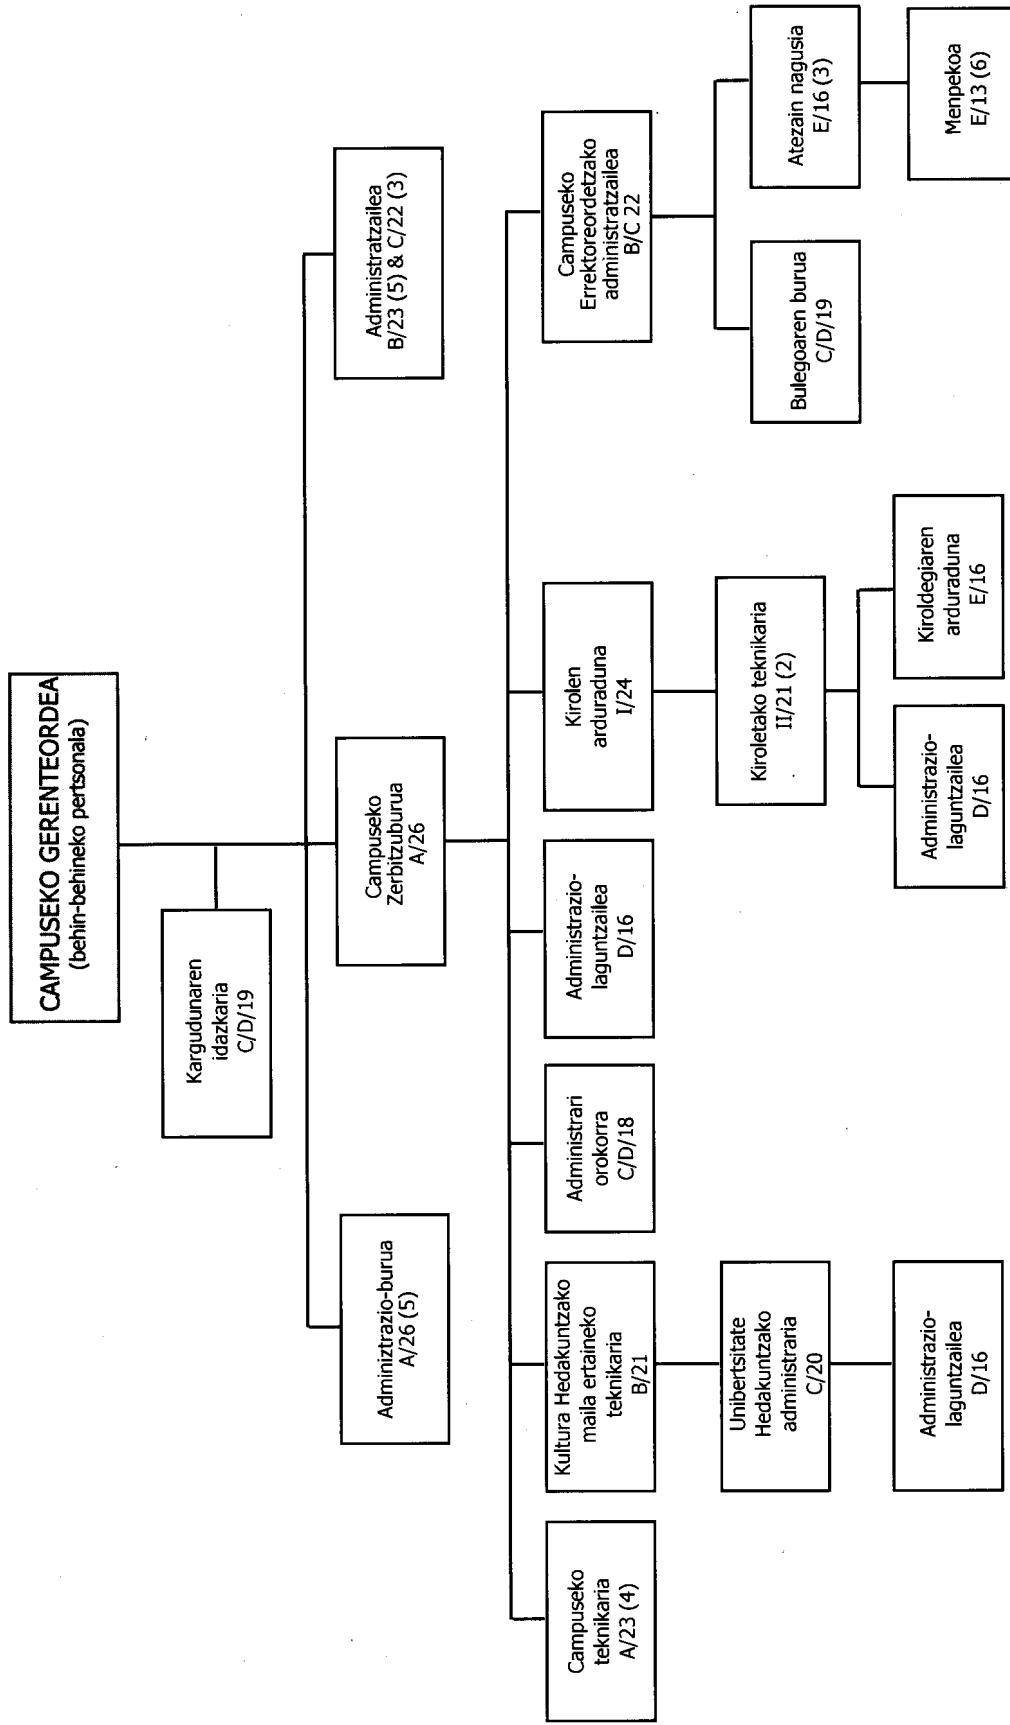

BIZKAIKO CAMPUSEKO GERENTEORDETZA
(13/02/14ko GOBERNU KONTSEILUA)