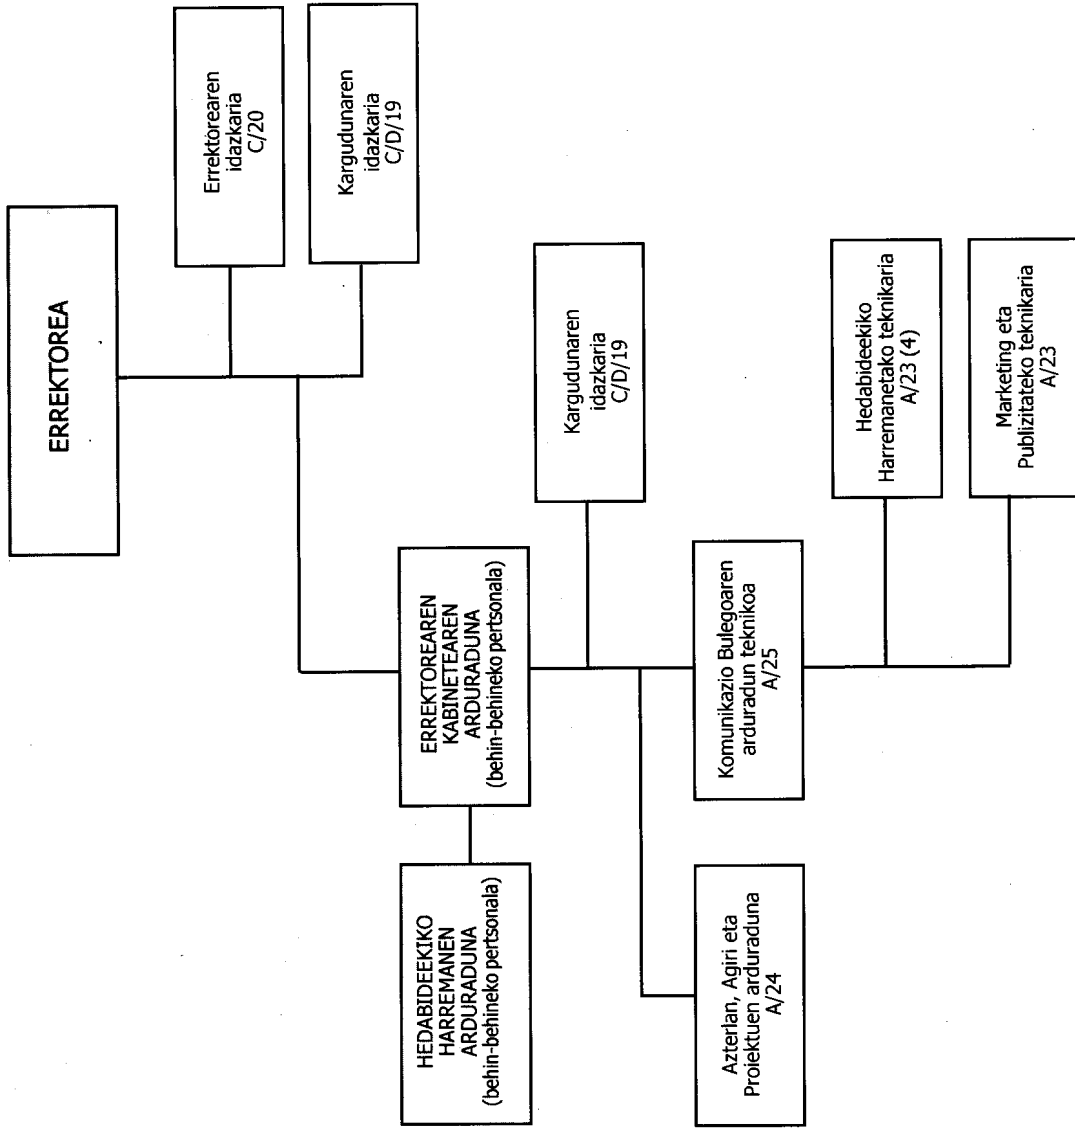

ERREKTOREGOIA
(13/02/14ko GOBERNU KONTSEILUA)