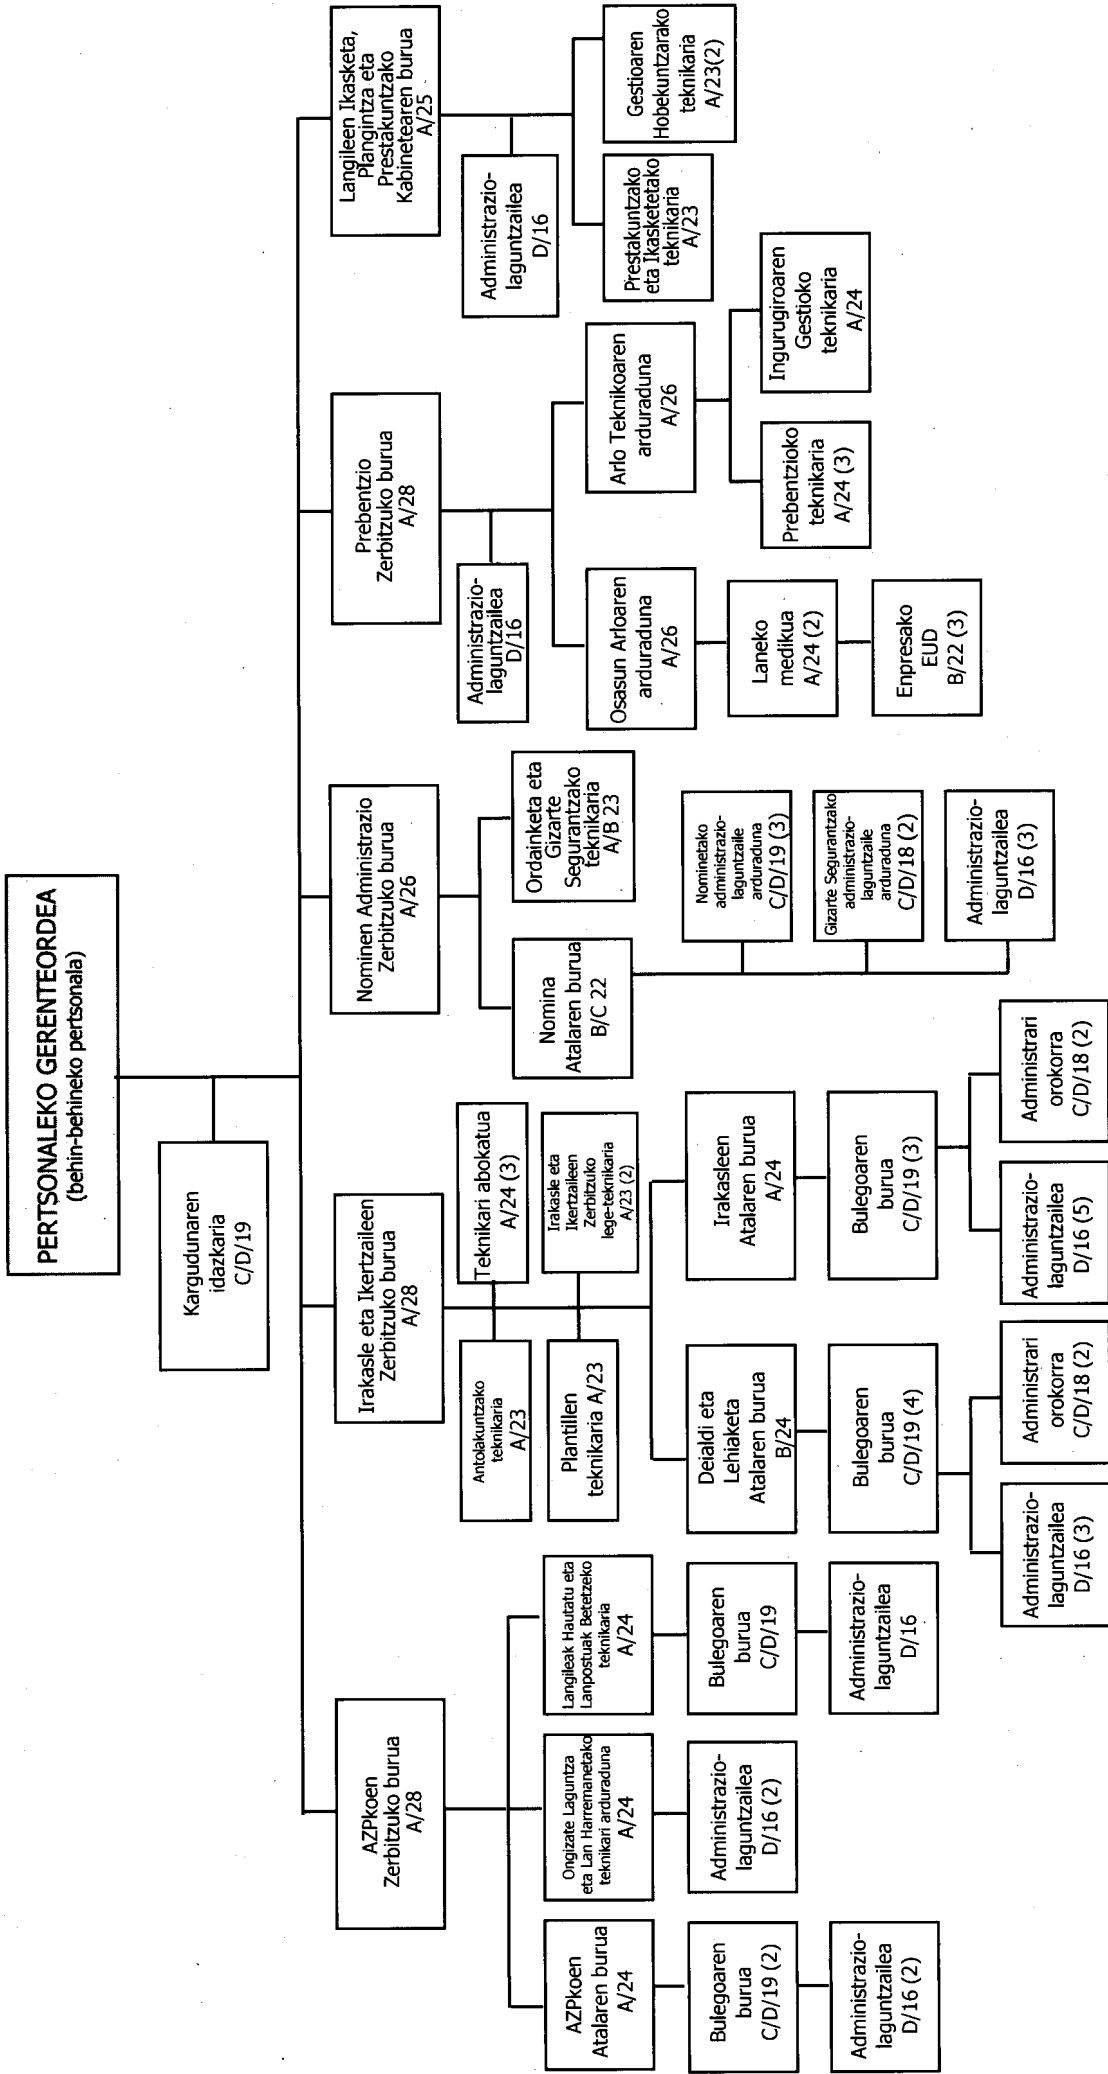

PERTSONALEKO GERENTEORDEITZA

(13/02/14ko GOBERNU KONTSEILUA)