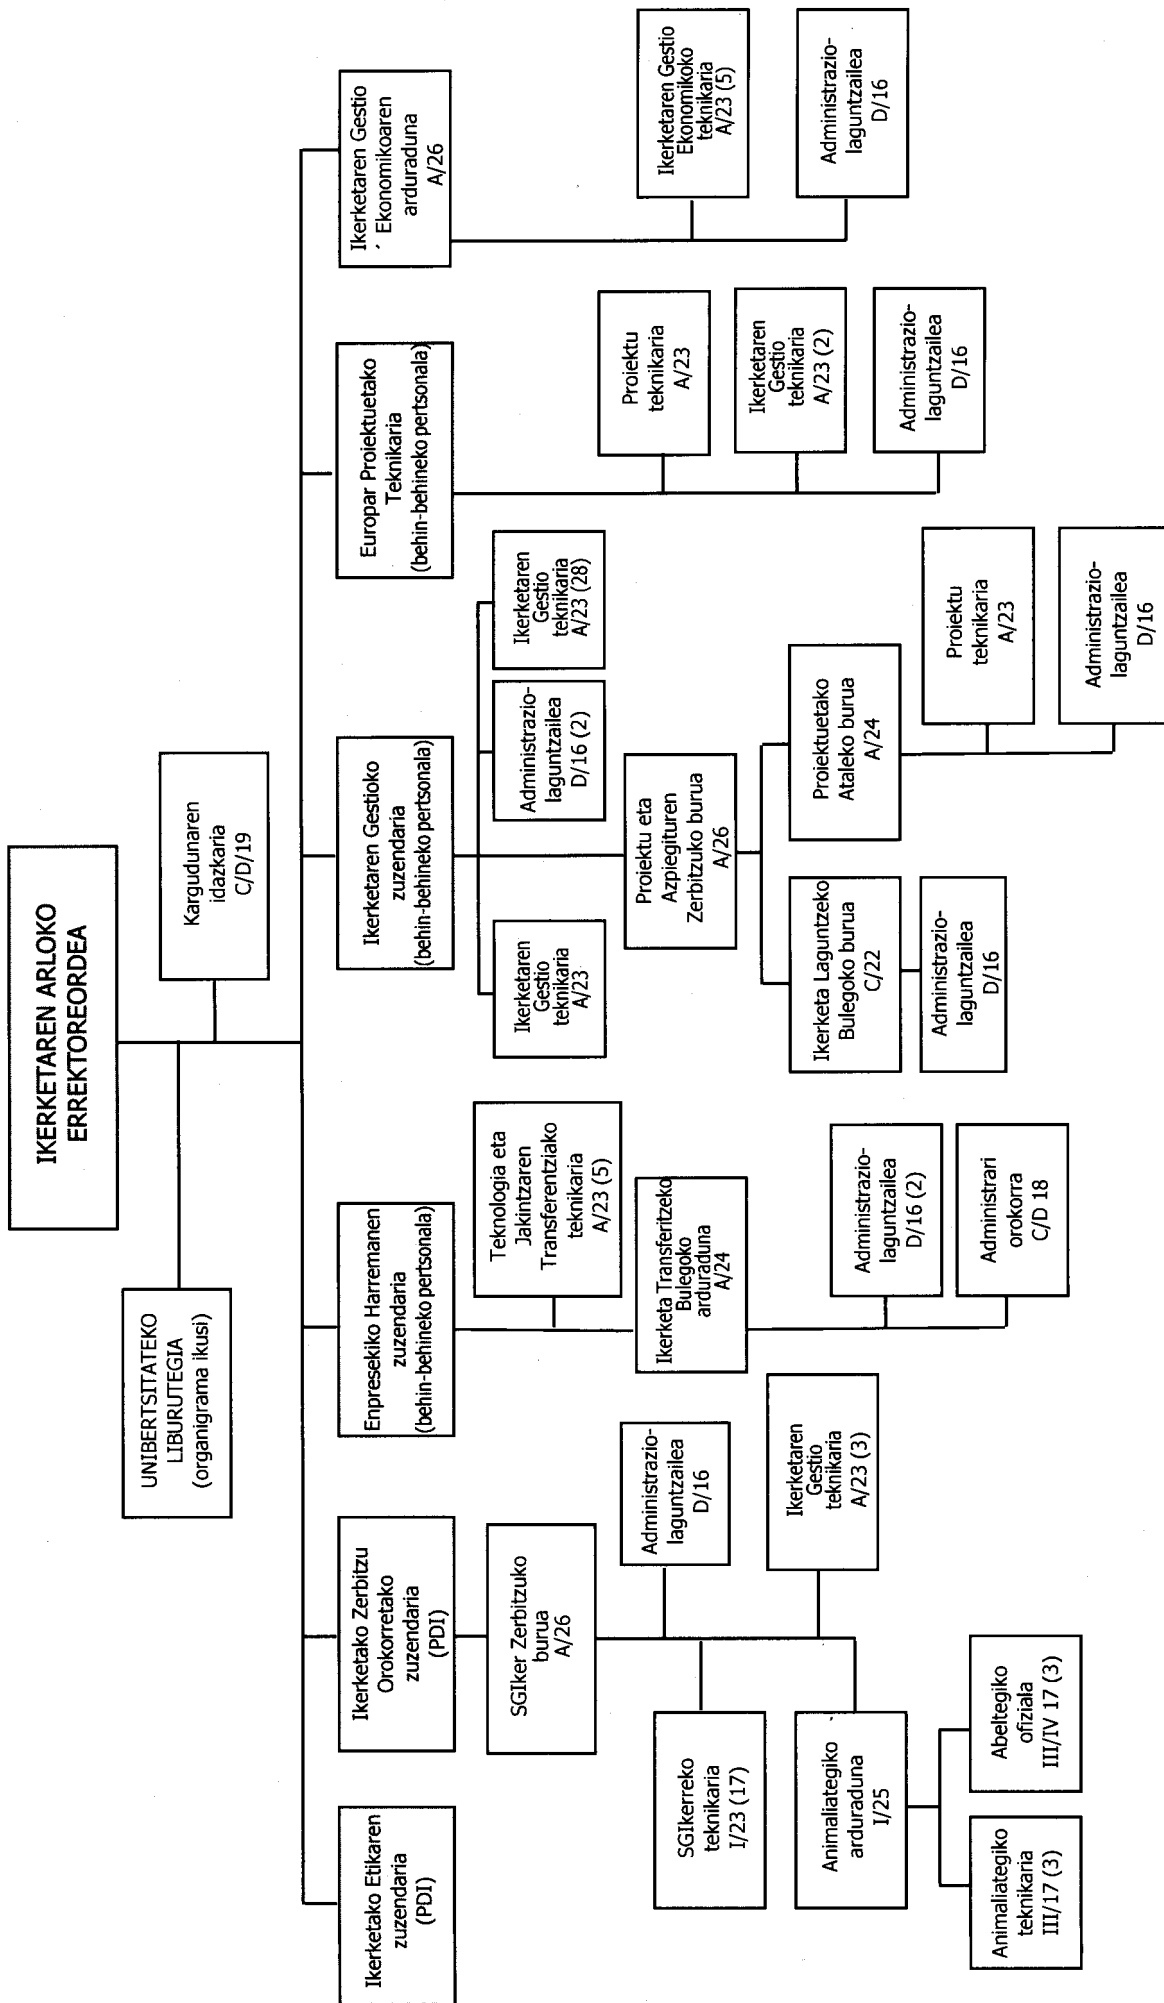

IKERKETAREN ARLOKO ERREKTOREORDETZA

(13/02/14ko GOBERNU KONTSEILUA)