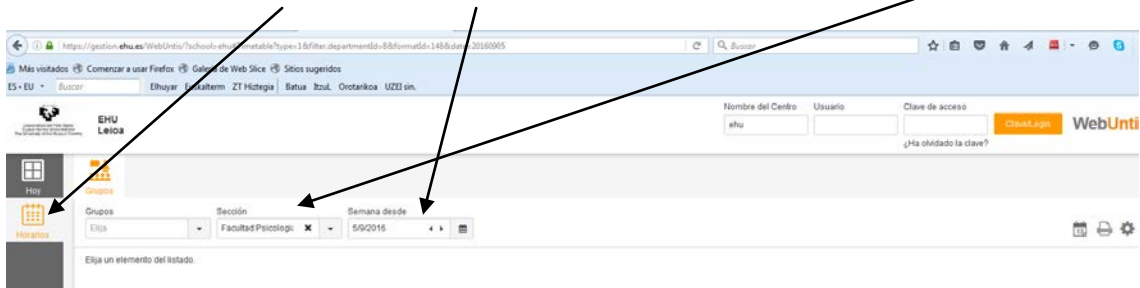

1. Sartu WebUntisera fakultatearen webgunetik (ORDUTEGIAK ataletik) edo lotura honen bidez: <https://gestion.ehu.es/WebUntis/> Ikastegiaren izena eskatzen badizu, idatzi EHU
2. Aukeratu “Horarios”, ikusteko astea eta atala: “Facultad Psicología”.

3. Aukeratu kontsultatu nahi duzun taldea.

4. Ordutegiak zein hizkuntzetan erakutsiko diren aukeratzeko, eskubiko “gurpilean”, honako formatu hauen artean bat aukeratu:
  - a. 231\_Psicología\_Cast: ordutegiak koloretan eta gaztelaniaz ikusteko.
  - b. 231\_Psikologia\_Eusk: ordutegiak koloretan eta euskaraz ikusteko.
  - c. 231\_Psicología\_C\_BN: ordutegiak zuri-beltzean eta gaztelaniaz ikusteko.
  - d. 231\_Psikologia\_E-BN: ordutegiak zuri-beltzean eta euskaraz ikusteko.
5. “Grupos” eremuan ikusi nahi duzun taldea aukeratu behar duzu.
  - a. Lehenengo mailatik hirugarrenera arteko taldeak: adibidez, PSI\_1\_01 kodeak adieraiz nahi du, Psikologia, 1. maila, 01 taldea.
  - b. Hautazkoak ikus ditzakezu honako taldeetan: PSI\_OPT\_01 eta PSI-OPT-31
  - c. Hautazkoak ikusteko era errazteko, irakasgaiak MINORen arabera sailkatu dira. Adibidez: PSI-CLINICA-O1 kodean Psikologia Klinikoko ibilbideko 01 Taldearen hautazkoak daude bilduta.