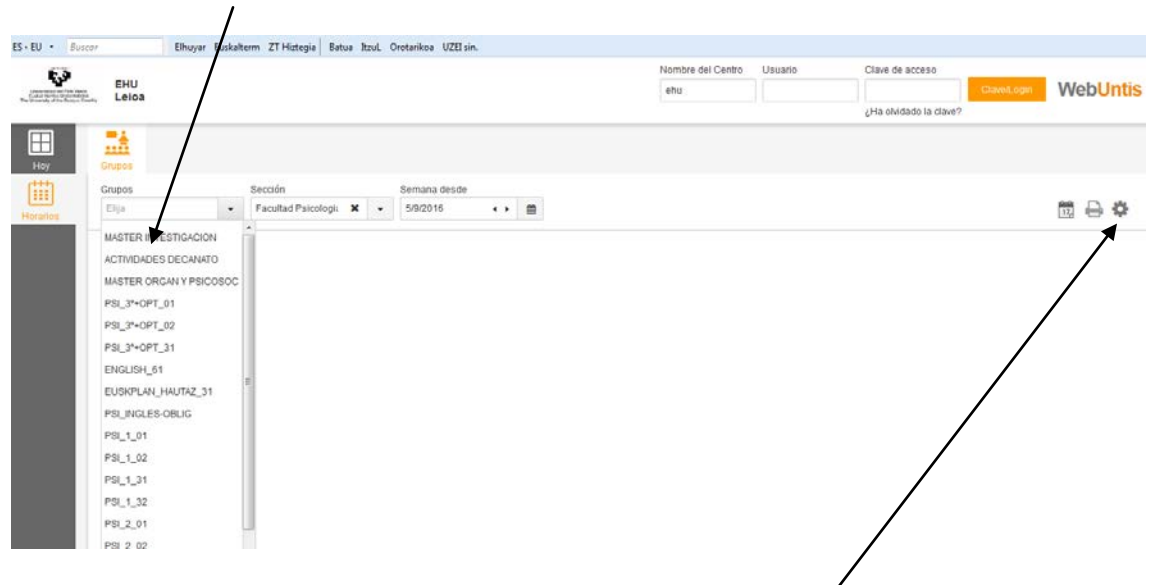

3. Aukeratu kontsultatu nahi duzun taldea.