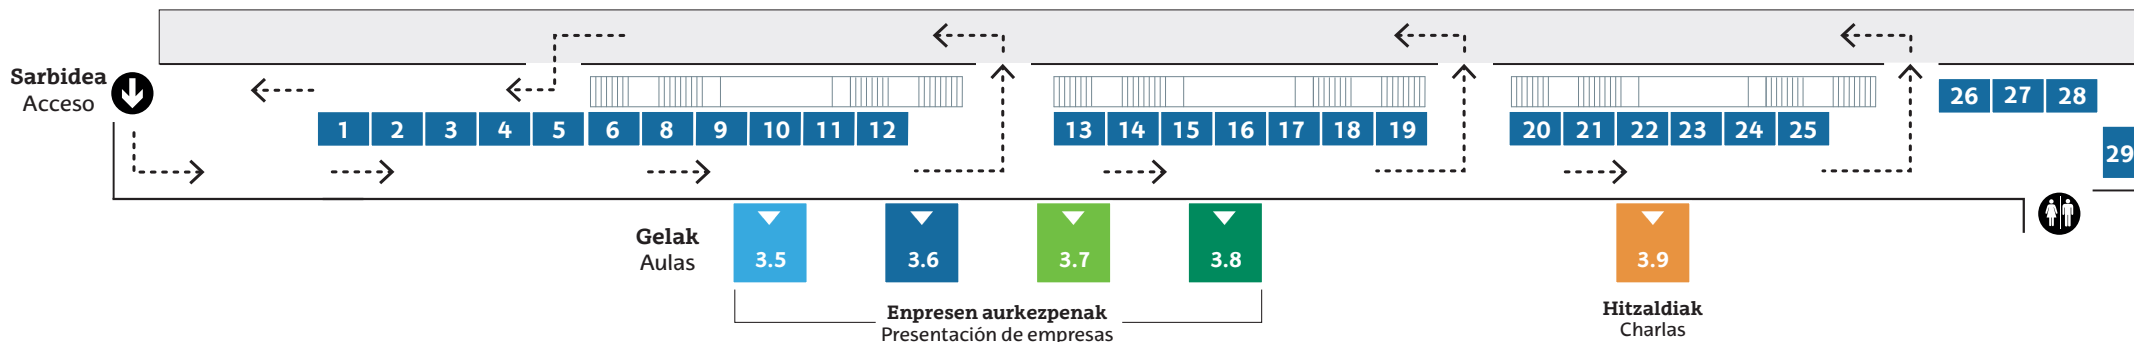

ENPRESEN ETA ERAKUNDEEN AURKEZPENAK

PRESENTACIÓN DE EMPRESAS Y ENTIDADES

Ignacio M^a Barriola zentroa
Centro Ignacio M^a Barriola

3. solairua
planta

Zbk. N°	Enpresa Empresa	Ordua Hora	Gela Sala
1	MAPFRE	16:00	3.5
2	NAIZFIT	16:15	
3	IKERLAN	16:30	
4	INGROUP	16:45	
5	IBERDROLA	17:00	
6	CIC ENERGIGUNE	16:00	3.6
8	IBERMÁTICA	16:15	
9	SERIKAT		
10	SENDAUDIT	16:30	3.6

Zbk. N°	Enpresa Empresa	Ordua Hora	Gela Sala
21	ALOR	16:00	3.8
22	LEARTIKER	16:15	
23	MANAGEMENT SOLUTIONS	16:30	3.8
24	GUREAK		
25	EMTG HEALTH CARE	16:45	3.8
26	KUTXABANK		
27	LABORAL KUTXA	17:00	3.8
28	RURAL KUTXA		
29	LANBIDE		
	EUROPA	17:00	3.9