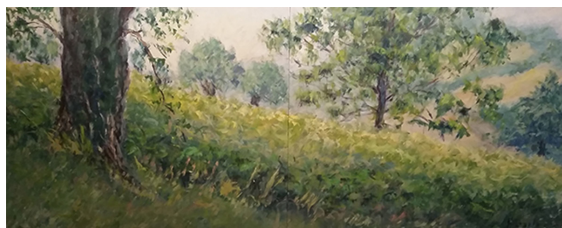

## ***MIKEL IZAGIRRE***

Mikel Izaguirre Urkiola (San Sebastian, 1962 ) de su labor artística más amplia muestra en esta exposición pinturas a propósito de mundos imaginados.

Mikel Izaguirre Urkiola (Donostia 1962 ) bere lan artistiko zabalago batetik, erakusketa honetan eskegitako lanak imaginaziotik sortutakoak dira.