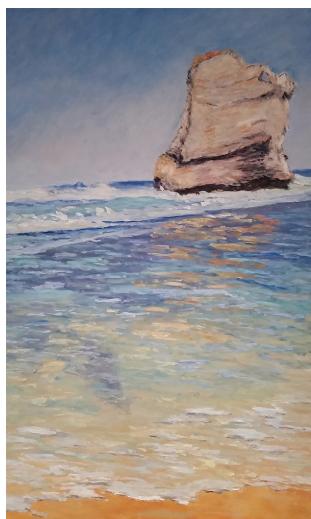

## ***MIKEL IZAGIRRE***

Mikel Izaguirre Urkiola (San Sebastian, 1962 ) de su labor artística más amplia muestra en esta exposición pinturas a propósito de mundos imaginados.

Mikel Izaguirre Urkiola (Donostia 1962 ) bere lan artistiko zabalago batetik, erakusketa honetan eskegitako lanak imaginaziotik sortutakoak dira.