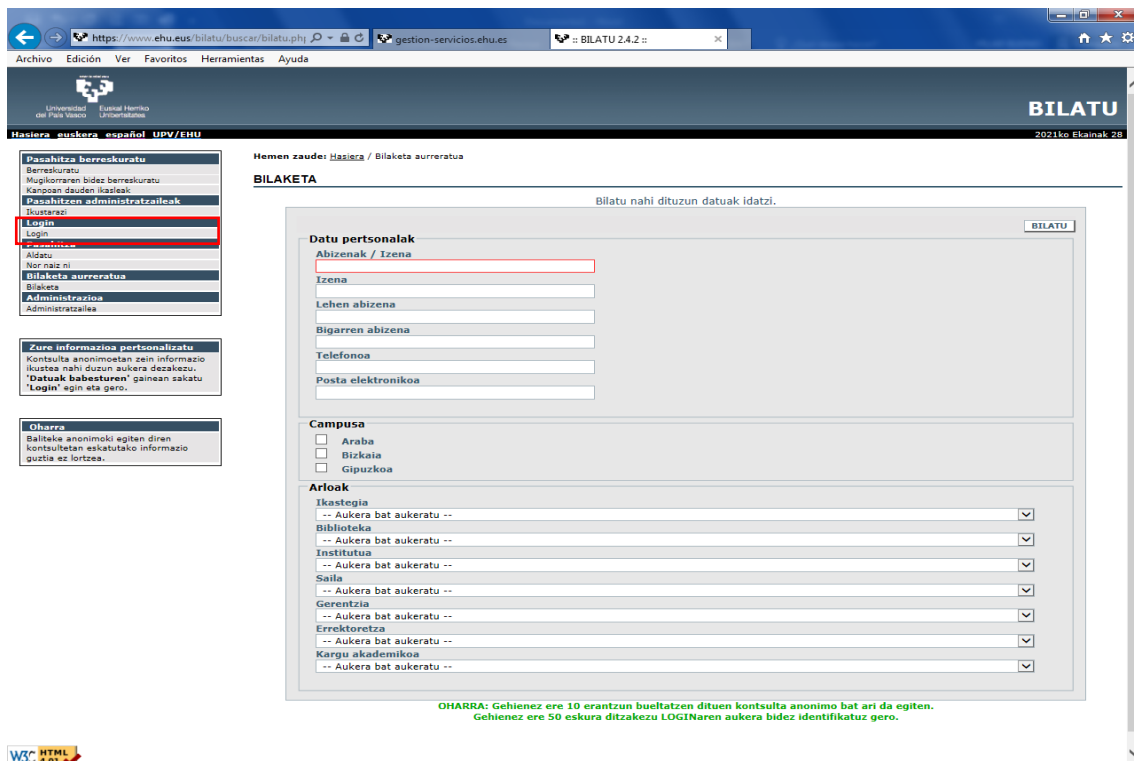

PASAHITZAK BERRESKURATZEA MUGIKORRAREN BITARTEZ

ZEHAZTU MUGIKORRAREN ZENBAKIA

Pasahitza berreskuratu ahal izateko, aurretik mugikorraren zenbakia zehaztu behar izan dugu.

“Direktorio”aren bidez sartuko gara

Klik egingo dugu “Login”ean:

Zabalduko den pantailan, erabiltzailea eta pasahitza sartuko ditugu:

Archivo Edición Ver Favoritos Herramientas Ayuda

Universidad del País Vasco Euzko Herriko Unibertsitatea

BILATU