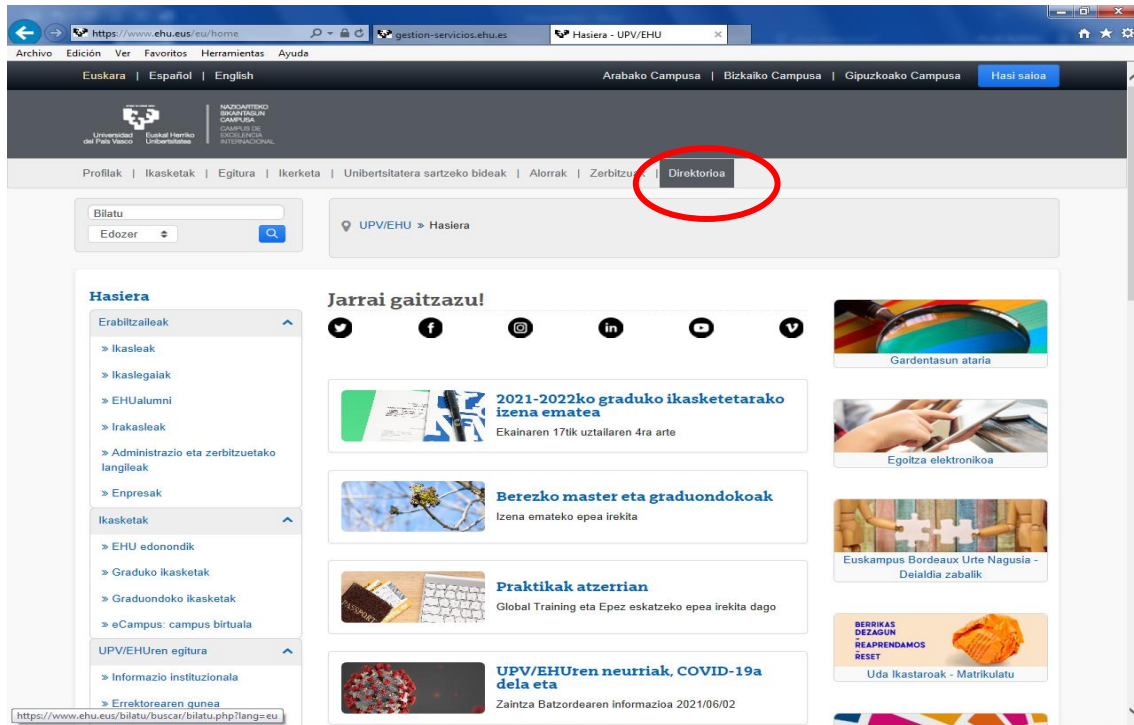

PASAHITZAK BERRESKURATZEA MUGIKORRAREN BITARTEZ

ZEHAZTU MUGIKORRAREN ZENBAKIA

Pasahitza berreskuratu ahal izateko, aurretik mugikorraren zenbakia zehaztu behar izan dugu.

“Direktorio”aren bidez sartuko gara

Klik egingo dugu “Login”ean:

Zabalduko den pantailan, erabiltzailea eta pasahitza sartuko ditugu:

Archivo Edición Ver Favoritos Herramientas Ayuda

Universidad del País Vasco Euzko Herriko Unibertsitatea

BILATU