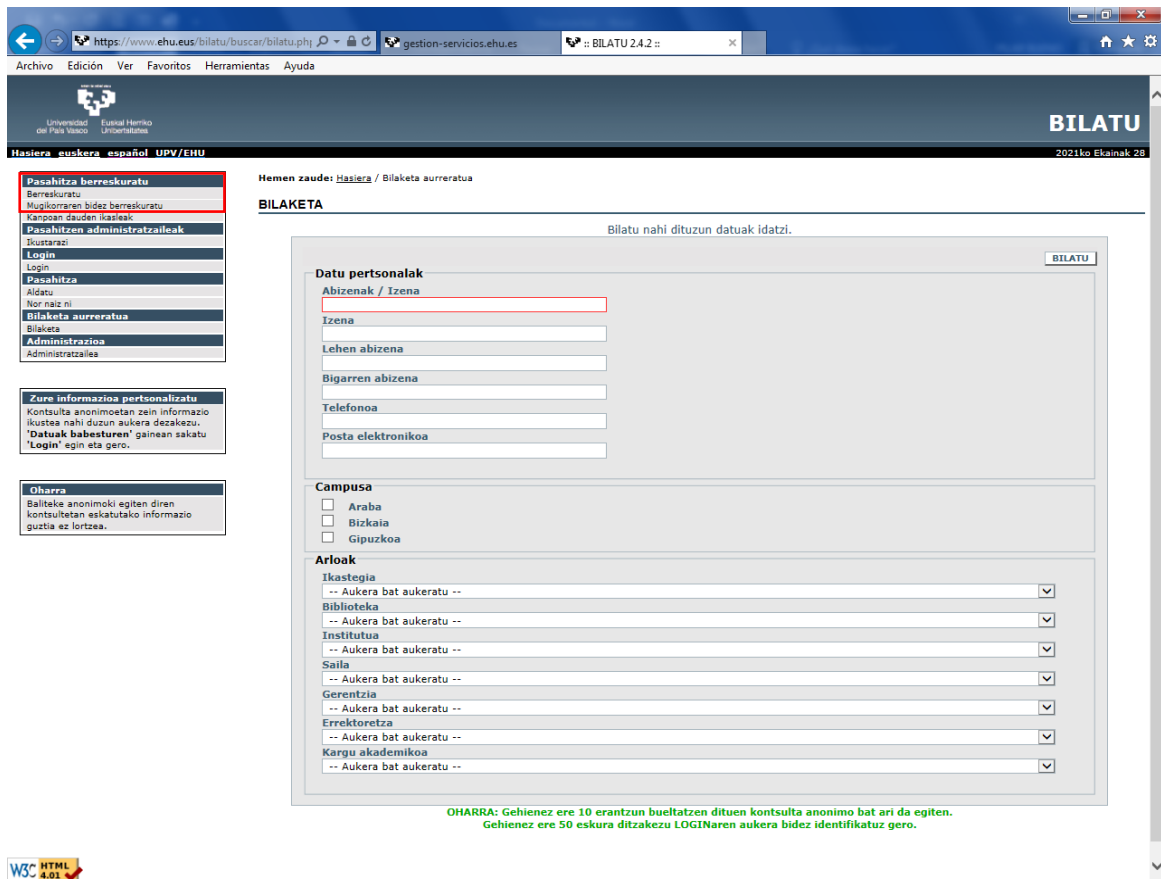

Ikastegia -- Aukera bat aukeratu --

Biblioteka -- Aukera bat aukeratu --

Institutura -- Aukera bat aukeratu --

Saila -- Aukera bat aukeratu --

Gereztzia -- Aukera bat aukeratu --

Errektoretza -- Aukera bat aukeratu --

Kargu akademikoa -- Aukera bat aukeratu --

OHARRA: Kontsultak gehienez 50 emaitz itzuliko ditu.

Beste pantaila bat zabalduko da eta bertan mugikorraren zenbakia idatzi eta gero gorde egingo dugu:

The screenshot shows a web browser window with the URL <https://www.ehu.es/bilatu/mov/admmov.php>. The page header includes the EHU logo and the text "BILATU". Below the header, there is a navigation menu with options like "Archivo", "Edición", "Ver", "Favoritos", "Herramientas", and "Ayuda". The main content area is titled "MUGIKORRAK GEHITU" and contains the instruction "Gorde nahi duzun mugikor zenbakia idatzi." (Enter the mobile number you want to save). There is a text input field labeled "Mugikor zenbakiak" and two buttons: "GORDE" (Save) and "EZEZTATU" (Cancel). On the left side, there is a sidebar menu with various options, including "IRTEN" (Logout) at the bottom. At the bottom of the browser window, there is a small dialog box with the text "¿Seña para ehu.es? ¿Por qué estoy viendo esto?" and buttons "Sí" (Yes) and "No para este sitio" (No for this site).

Behin gordeta, aldatu edo ezabatu ahal izango dugu geroago.

BERRESKURATU PASAHITZA MUGIKORRAREN BITARTEZ

Aurretik mugikorraren zenbakia zehaztu baldin badugu, "Direktoria"n klik eginez sartuko gara:

Aukeratu dugu "Pasahitza berreskuratu / Mugikorraren bidez berreskuratu":

Pantaila bat zabalduko eta bertan eskatutako datuak sartuko ditugu. Sistemak pasahitz berri bat bidaliko du mugikorrera

The screenshot shows a web browser window with the URL https://www.ehu.es/bilatu/reset_clave/reset. The browser's address bar also shows gestion-servicios.ehu.es and the page title is "BILATU 2.4.2". The browser's menu bar includes "Archivo", "Edición", "Ver", "Favoritos", "Herramientas", and "Ayuda".