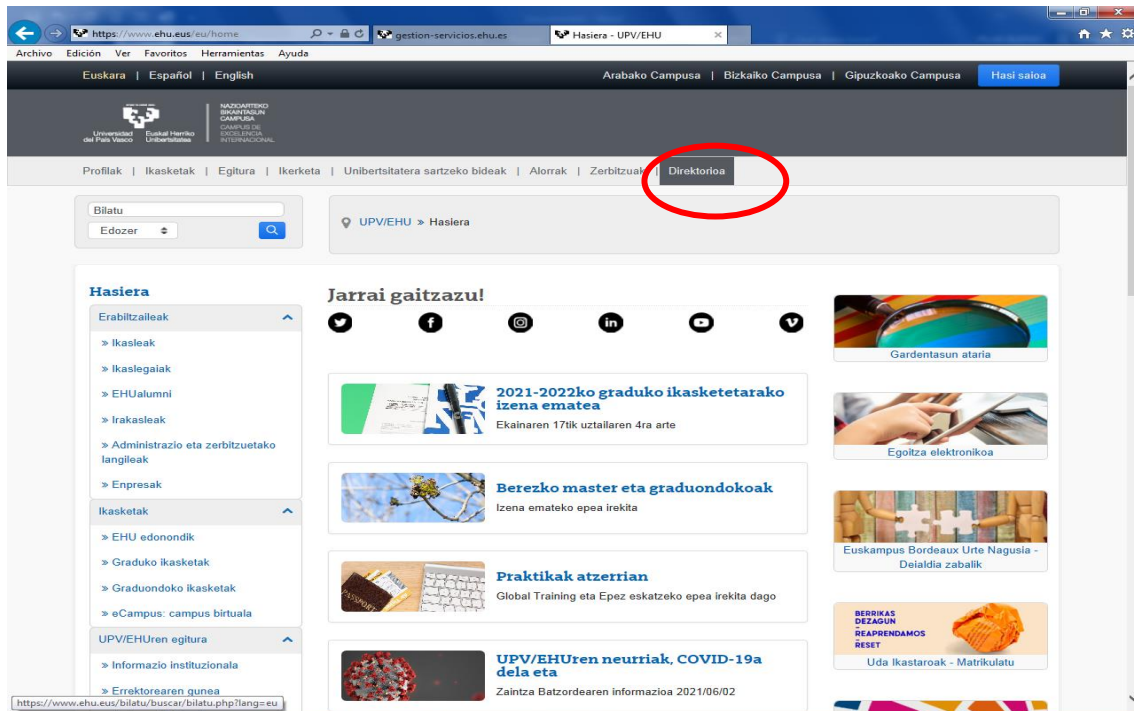

BERRESKURATU PASAHITZA MUGIKORRAREN BITARTEZ

Aurretik mugikorraren zenbakia zehaztu baldin badugu, "Direktoria"n klik eginez sartuko gara: