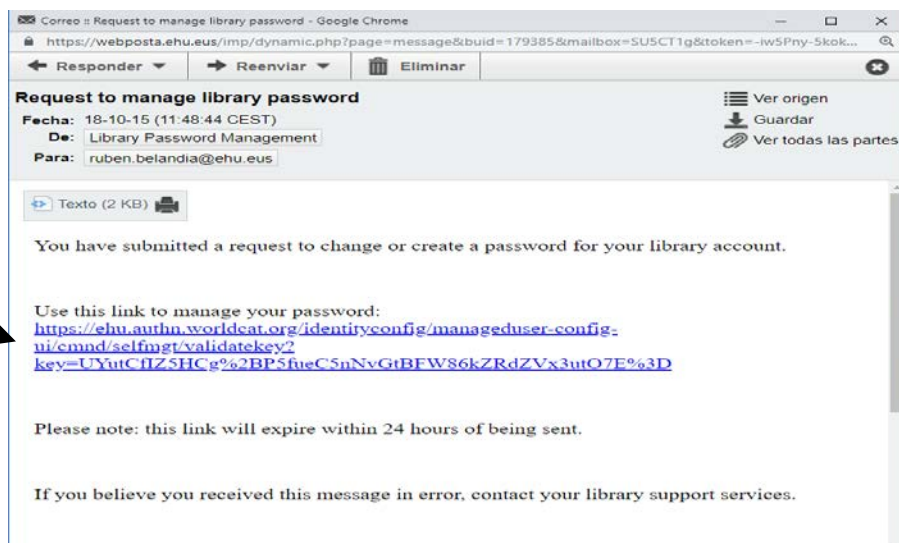

# ZURE KONTUA SORTZEKO

WorldCat-etik <https://ehu.on.worldcat.org/discovery>

Bilatu Universidad del País Vasco/Euskal Herriko Unibertsitatea eta harago

“Saioa hasi”n klik egin eta ateratzen zaigun pantailan “Establecer/restablecer contraseña”n klik egin:

Hurrengo pantailan gure Barra-kodea sartzen dugu (NAN zenbakia letrarekin, 9 digitu)

Gure UPV/EHUko posta elektronikoan ingelesez idatzitako hurrengo mezua jasoko dugu:

Mezu horretan agertzen den estekan klik egin eta ateratzen zaizun pantailan, zure pasahitz berria jar dezakezu.