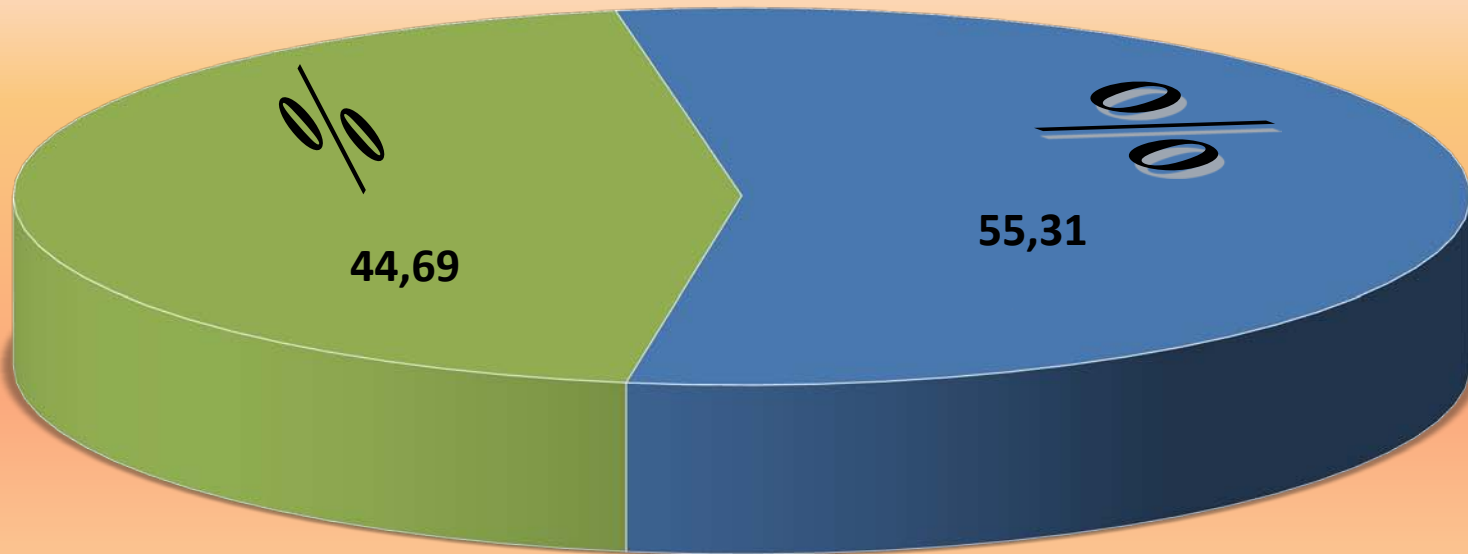

ERREKTOREA AUKERATZEKO HAUTSKUNDEAK 2012 EMAITZAK

■ Goirizelaia

■ Zuria