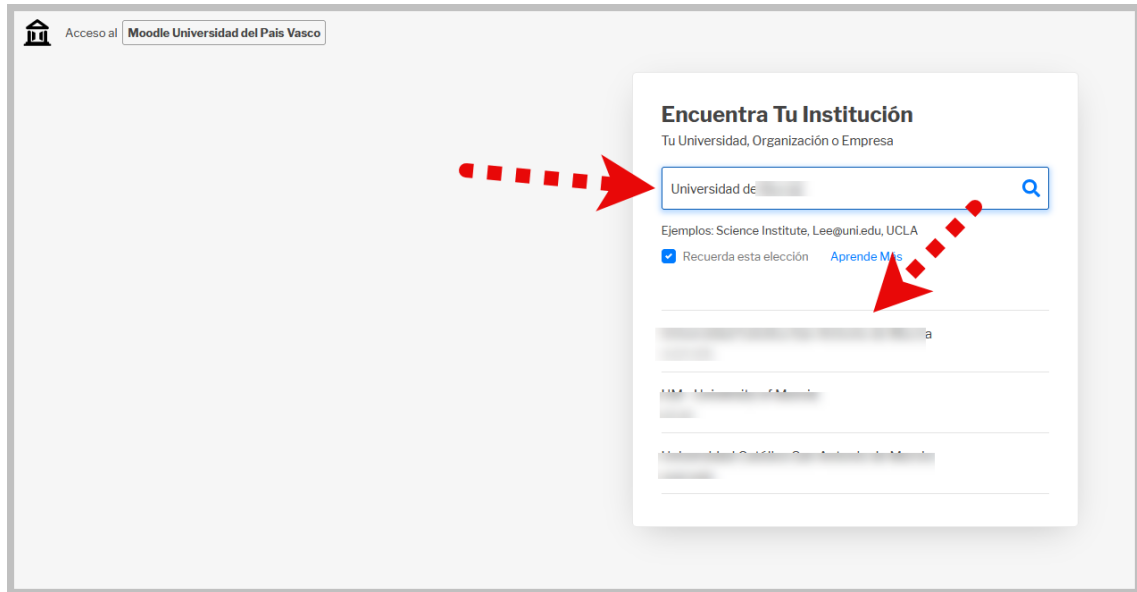

### UPV/EHUkoak ez direnentzako Sarbidea:

Euskal Herriko Unibertsitateak eskainitako G9 ikastaroen ikaslea zarenez, jakinarazten dizugu eGelaPI plataformara **zure erakundera sartzeko erabiltzen dituzun egiaztagiriekin sartu ahal izango zarela.**

**G9-k bidali dizun estekak Login aldera eramango zaitu eta han “Kanpoko kontuentzako” botoian klik egitean,** zure erakundea bilatu beharko duzu zabalitzen den orri horretan eta ondoren, zure erakundeko erabiltzaile eta pasahitza sartu beharko dituzu bertan.