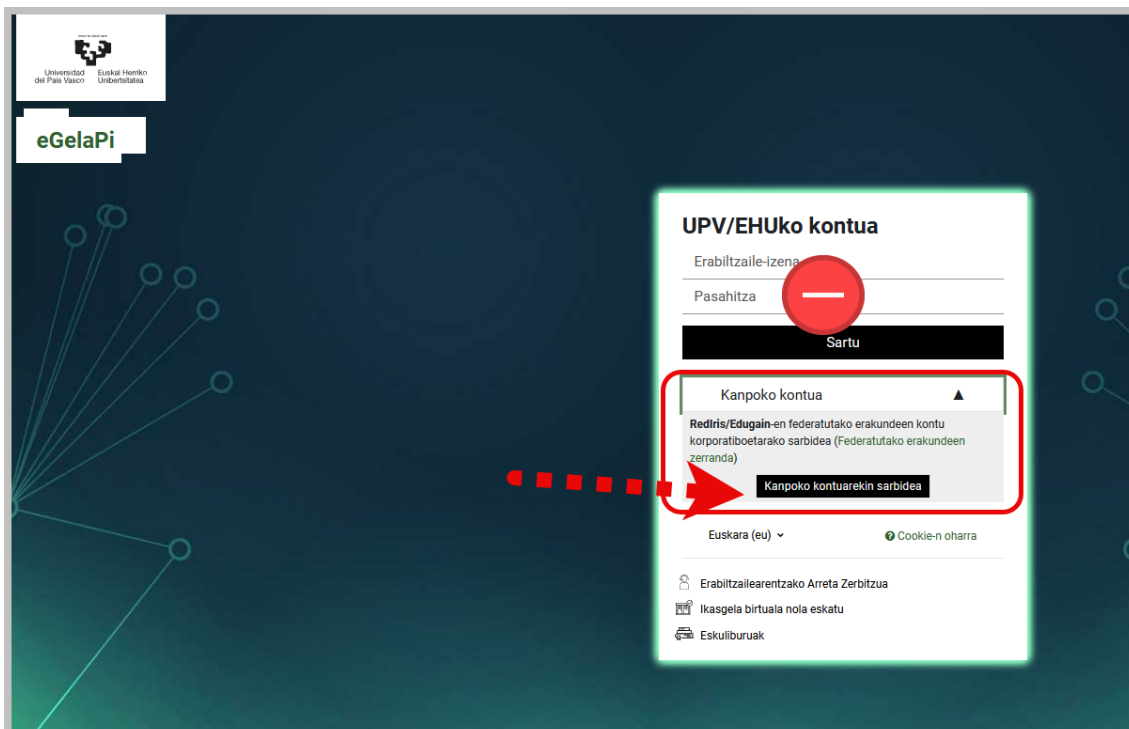

### UPV/EHUkoak ez direnentzako Sarbidea:

Euskal Herriko Unibertsitateak eskainitako G9 ikastaroen ikaslea zarenez, jakinarazten dizugu eGelaPI plataformara **zure erakundera sartzeko erabiltzen dituzun egiaztagiriekin sartu ahal izango zarela.**

**G9-k bidali dizun estekak Login aldera eramango zaitu eta han “Kanpoko kontuentzako” botoian klik egitean,** zure erakundea bilatu beharko duzu zabalitzen den orri horretan eta ondoren, zure erakundeko erabiltzaile eta pasahitza sartu beharko dituzu bertan.