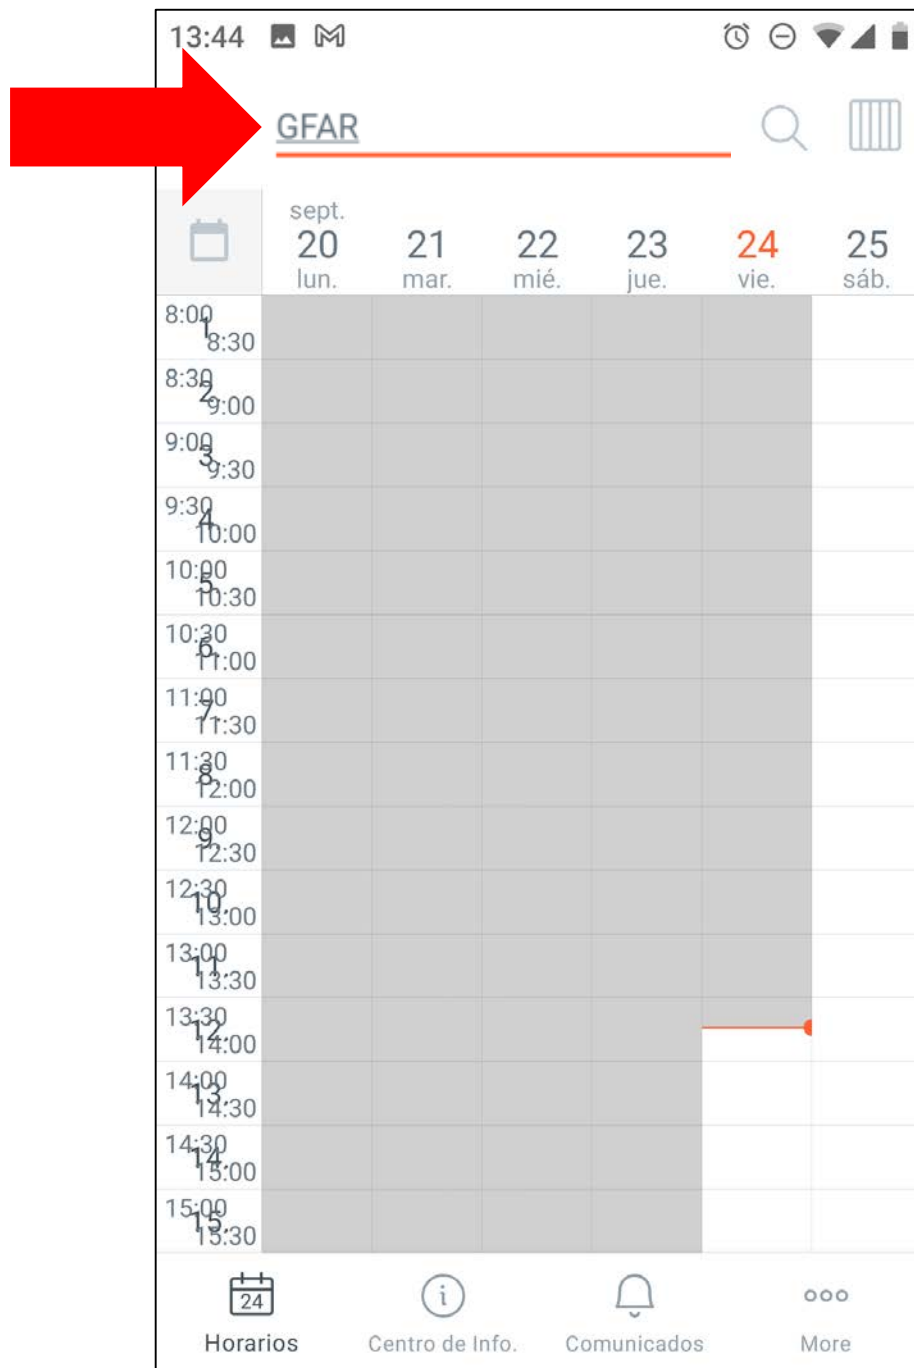

1. Busca la aplicación en el servicio Play Store o App Store e instálalo en tu móvil.

2. Tras abrir la aplicación, pulsar el botón “Clave/Login”.

3. Introducir “EHU” en el formulario.

A screenshot of a mobile application interface. At the top, the status bar shows the time 13:40, a mail icon, and various system icons. Below the status bar is a navigation bar with a back arrow and the text "Clave/Login". The main content area features a search input field containing the text "EHU" with a magnifying glass icon on the left and a close icon on the right. Below the input field is a large circular search button with a magnifying glass icon. Underneath the button, the text "Search your school" is displayed, followed by the instruction "Enter school name or address". At the bottom of the screen, there are two rounded rectangular buttons: "Escanear el código QR" and "Entrada manual".

4. De las opciones que aparecerán debajo del formulario, pulsar la correspondiente a la UPV/EHU.

13:42

< Clave/Login

EHU

Universidad del Pais Vasco
null Leioa, null

Evangelisches Gymnasium
Nordhorn
48529 Nordhorn, Bernhard Niehues
Str. 49

Gesamtschule Buxtehude
21614 Buxtehude, Hansestr. 15

Tau ungdomsskole
Tau, Bedehusvegen 4

Escanear el código QR

Entrada manual

5. Se verá el calendario, pero no se mostrará clases hasta seleccionar el grupo. Pulsar sobre la lupa.

6. Para encontrar el grupo hay que introducir el código correspondiente, que se explica en la siguiente página.

7. Para completar el código de tu grupo, introduce los códigos siguientes:

Grado + **Curso** + **Idioma**