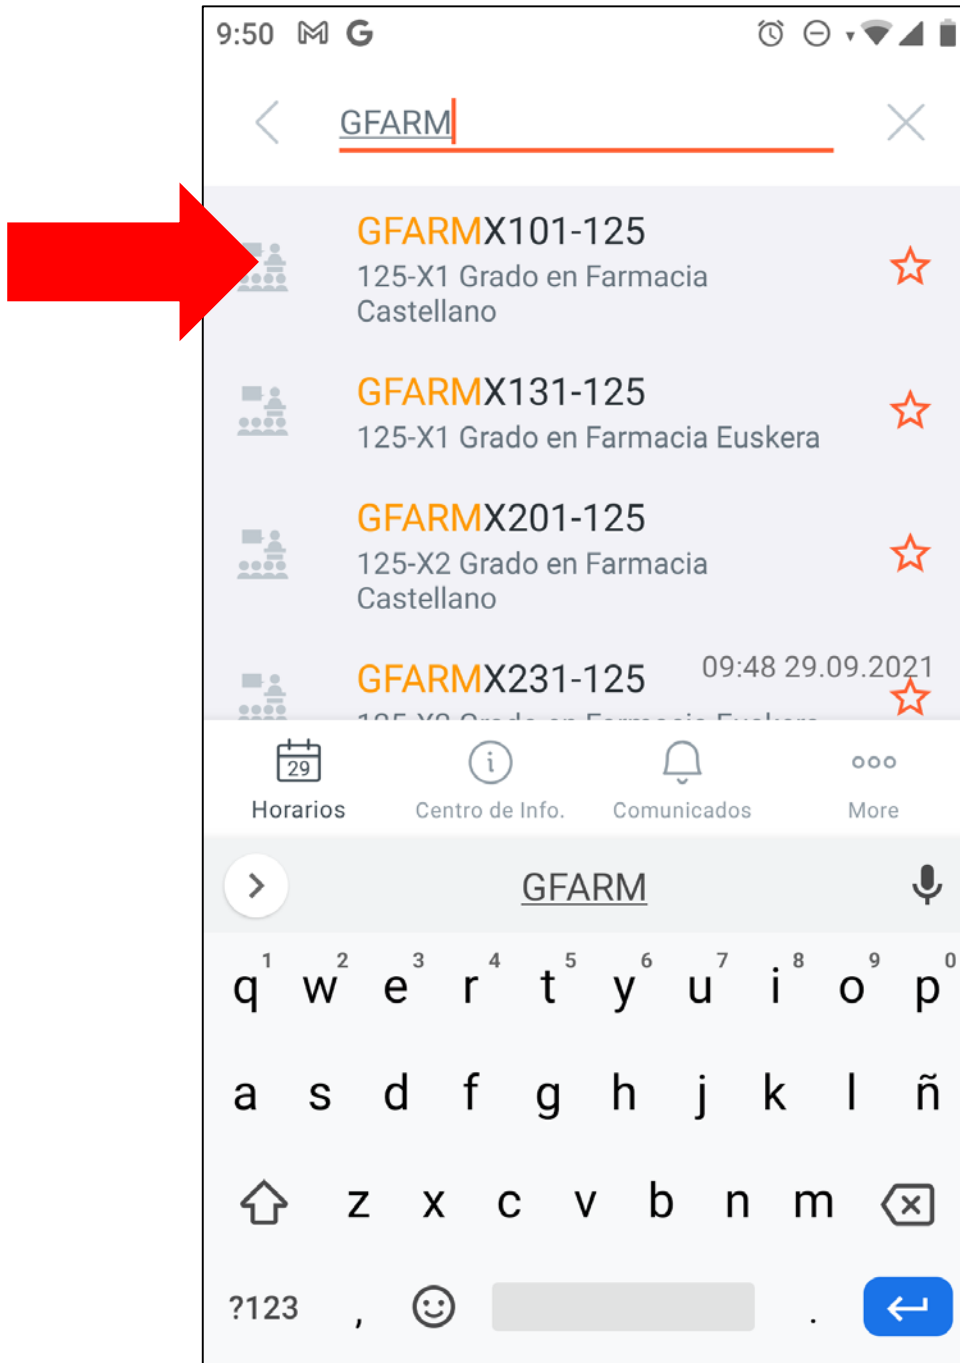

1. Busca la aplicación en el servicio Play Store o App Store e instálalo en tu móvil.

2. Tras abrir la aplicación, pulsar el botón “Clave/Login”.

3. Introducir “EHU” en el formulario.

A screenshot of a mobile application interface. At the top, the status bar shows the time 13:40, a mail icon, and various system icons. Below the status bar is a navigation bar with a back arrow and the text "Clave/Login". The main content area features a search input field containing the text "EHU" with a magnifying glass icon on the left and a close icon on the right. Below the input field is a large circular search button with a magnifying glass icon. Underneath the button, the text "Search your school" is displayed, followed by the instruction "Enter school name or address". At the bottom of the screen, there are two rounded rectangular buttons: "Escanear el código QR" and "Entrada manual".

6. Para encontrar el grupo hay que introducir el código correspondiente, que se explica en la siguiente página.

7. Para completar el código de tu grupo, introduce los códigos siguientes:

Grado + **Curso** + **Idioma**

	Grado	Curso	Idioma
GFARMX - Farmacia	1	2	01
GNUTRX - NHD	3		31
GFARNX - Doble Grado	4		
	5		
<hr/>			-125
GCAMBX - CCAA	1	2	16
GCTALX - CTA	3		46
	4		

Código de la Facultad de Farmacia

Ejemplo:

GFARMX**1****01**-125

Grado en Farmacia, 1er curso, grupo 01 (castellano)

8. Al ir escribiendo el código, cuando aparezca el grupo, pulsar sobre él.

9. En el calendario aparecerán las clases del grupo seleccionado.

En este menú aparecerán todos los grupos seleccionados.