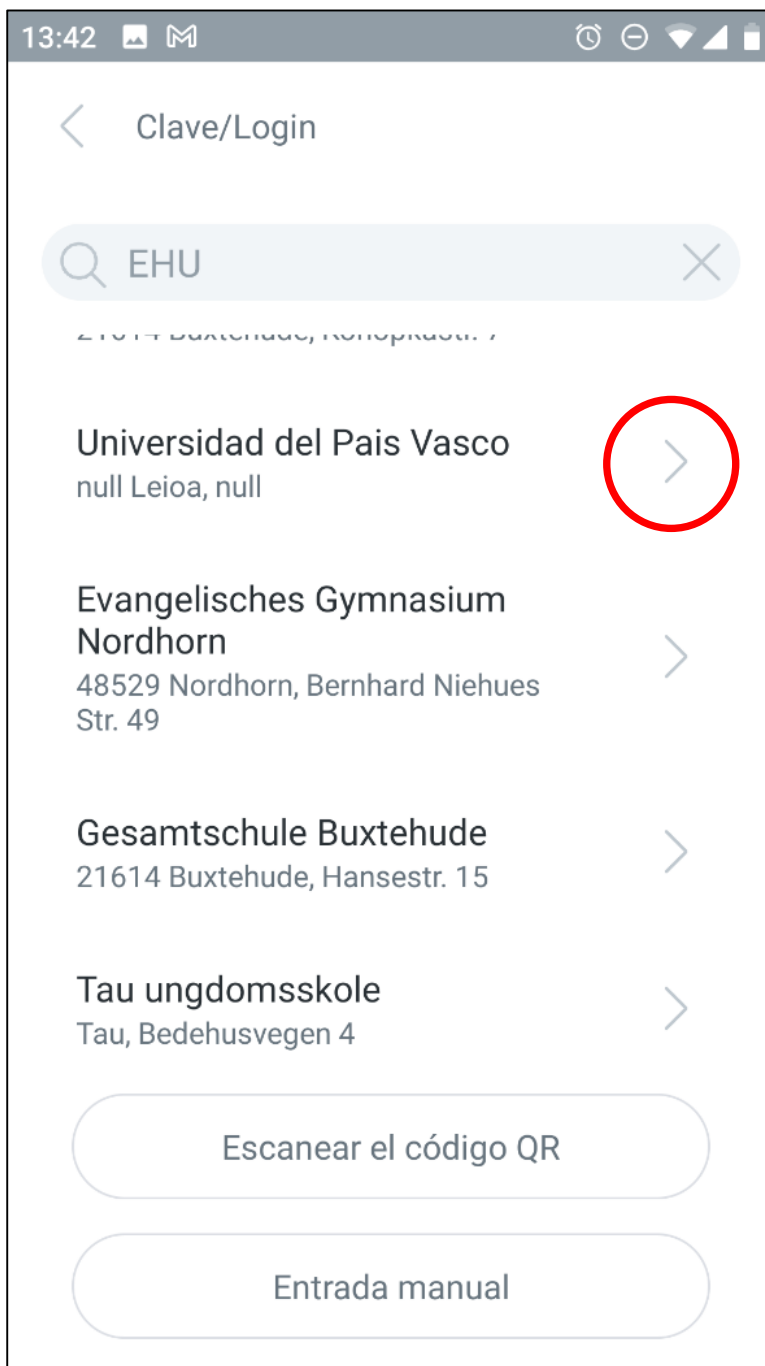

Farmazia Fakultateko ordu-tegiak WebUntis plataforman daude eskuragarri, eta bi aukera daude ordu-tegiak ikusteko:

- Nabigatzaile batekin webgunea bisitatu
- Untis Mobile aplikazioa erabiliz, ordu-tegiak sakelako telefonoan ikusi.

Untis Mobile aplikazioa Android zein Apple sistementzat dago eskuragarri.

Dokumentu honetan Untis Mobile aplikazioa nola erabili azaltzen da.

1. Bilatu aplikazioa Play Store edo App Store zerbitzuan eta instalatu zure mugikorrean.

2. Aplikazio zabaldu ondoren, egin klik “Clave/Login” botoian.

3. Formularioan idatzi “EHU”

A screenshot of a mobile application interface. At the top, the status bar shows the time 13:40, a mail icon, and system icons for alarm, airplane mode, Wi-Fi, and battery. Below the status bar is a navigation bar with a back arrow and the text "Clave/Login". The main content area features a search input field containing the text "EHU" with a magnifying glass icon on the left and a close icon on the right. Below the input field is a large circular button with a magnifying glass icon. Underneath this button, the text "Search your school" is displayed, followed by the instruction "Enter school name or address". At the bottom of the screen, there are two rounded rectangular buttons: "Escanear el código QR" and "Entrada manual".

4. Formularioren azpian agertzen diren aukeren artean egin klik EHUri dagokionean.

5. Egutegia ikusiko da baina ez da klaserik agertuko. Taldea aukeratu beharko dugu. Egin klik lupan.

6. Taldea bilatzeko, dagokion kodea idatzi beharko da. Kodeak hurrengo orrian azaltzen dira.