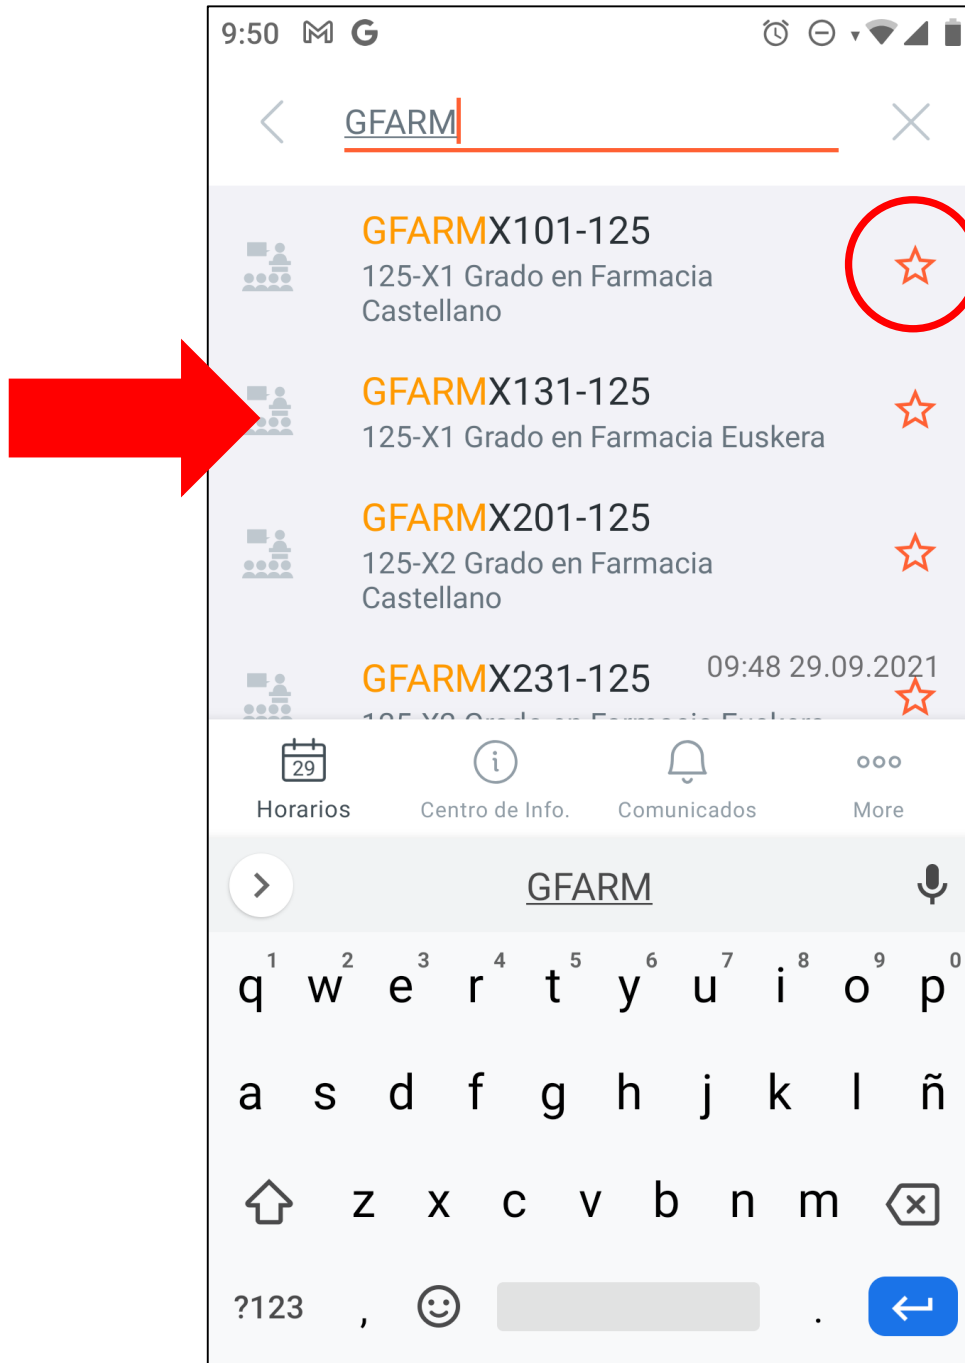

6. Taldea bilatzeko, dagokion kodea idatzi beharko da. Kodeak hurrengo orrian azaltzen dira.

The screenshot shows a mobile application interface for 'GFAR'. At the top, the time is 13:44. Below the status bar, there are icons for a calendar, a search magnifying glass, and a list icon. The main header displays 'GFAR' in blue text. Below the header, a calendar view shows the dates from September 20 (Monday) to 25 (Saturday). The date 24 (Friday) is highlighted in red. Below the calendar, a grid of time slots is displayed, ranging from 8:00 to 15:00 in 30-minute increments. A red arrow points to the slot at 13:30 on Friday, Sept 24. At the bottom of the screen, there is a navigation bar with four icons: a calendar icon labeled 'Horarios', an information icon labeled 'Centro de Info.', a bell icon labeled 'Comunicados', and a three-dot menu icon labeled 'More'.

7. Zure taldearen kodea osatzeko idatzi hauei dagokion kodea:

Gradua + **Maila** + **Hizkuntza**

	Gradua	Maila	Hizkuntza
GFARMX - Farmazia	1	2	01
GNUTRX - GND	3		31
GFARNX - Gradu Bikoitza	4		
	5		
<hr/>			-125
G11CAM - IZ	1		16
GCTALX - EZT	2		46
	3		
	4		

Farmazia Fakultateko kodea

Adibidea:

GFARMX**1****31**-125

Farmazia Graduko 1. maila, 31 taldea (euskara)

8. Idatzi ahala, zure taldea agertzen denean, egin klik taldearen gainean

Hemen egiten bada klik, taldea gorde egingo da hurrengo orrian aipatzen den menuan.