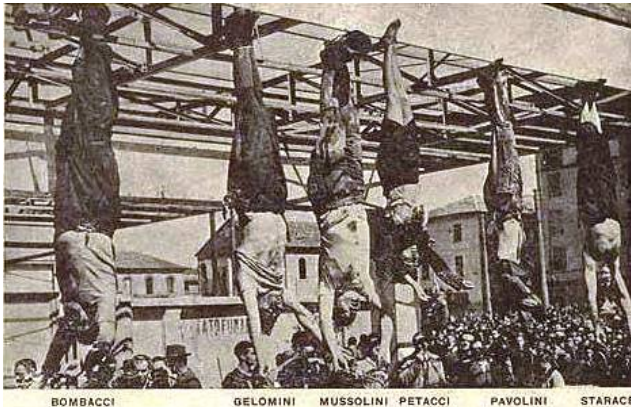

SEMINARIO

“MÁS ALLÁ DEL PARADIGMA DEL TRAIADOR: ITINERARIOS POLÍTICOS ENTRE LA IZQUIERDA Y EL FASCISMO EN LA EUROPA DE ENTREGUERRAS”

Steven Forti (Instituto de História Contemporânea - Universidade Nova de Lisboa)

Presenta: Antonio Rivera