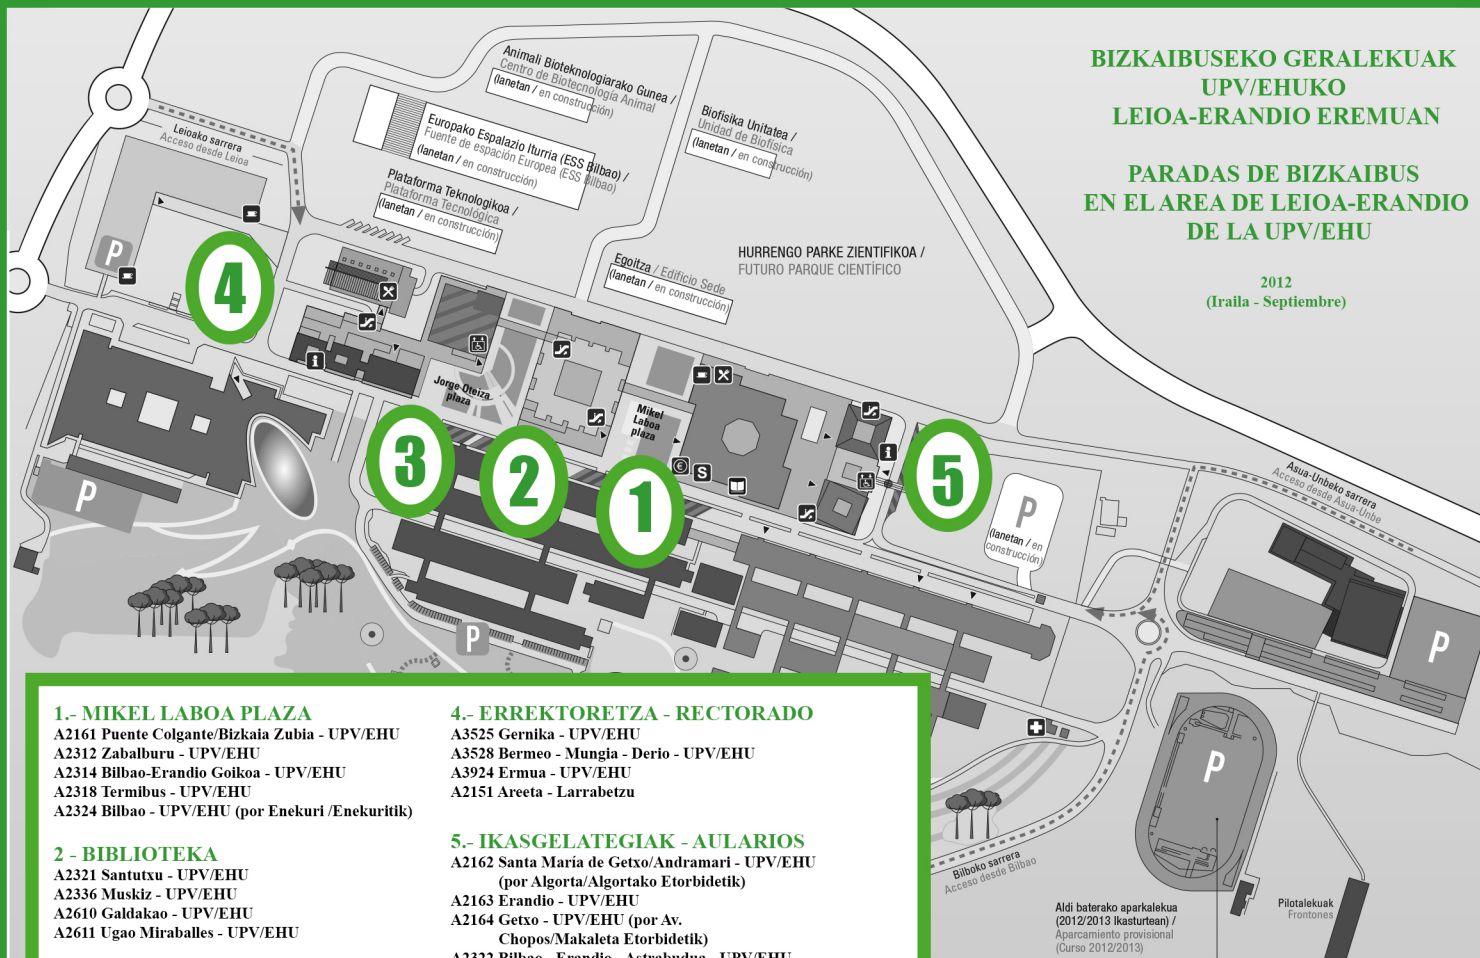

**BIZKAIBUSEKO GERALEKUAK
UPV/EHUKO
LEIOA-ERANDIO EREMUAN**

**PARADAS DE BIZKAIBUS
EN EL AREA DE LEIOA-ERANDIO
DE LA UPV/EHU**

2012
(Traila - Septiembre)

1.- MIKEL LABOA PLAZA

A2161 Puente Colgante/Bizkaia Zubia - UPV/EHU
A2312 Zaballuru - UPV/EHU
A2314 Bilbao-Erandio Goikoa - UPV/EHU
A2318 Termibus - UPV/EHU
A2324 Bilbao - UPV/EHU (por Enekuri / Enekuritik)

2 - BIBLIOTEKA

A2321 Santutxu - UPV/EHU
A2336 Muskiz - UPV/EHU
A2610 Galdakao - UPV/EHU
A2611 Ugao Miraballes - UPV/EHU

3.- JORGE OTEIZA PLAZA

A2315 Santurtzi - UPV/EHU
A2316 Sestao - UPV/EHU
A2326 Barakaldo - UPV/EHU

4.- ERREKTORETZA - RECTORADO

A3525 Gernika - UPV/EHU
A3528 Bermeo - Mungia - Derio - UPV/EHU
A3924 Ermua - UPV/EHU
A2151 Areta - Larrabetzu

5.- IKASGELATEGIAK - AULARIOS

A2162 Santa Maria de Getxo/Andramari - UPV/EHU
(por Algorta/Algortako Etorbidetik)
A2163 Erandio - UPV/EHU
A2164 Getxo - UPV/EHU (por Av.
Chopos/Makaleta Etorbidetik)
A2322 Bilbao - Erandio - Astrabudua - UPV/EHU
A2151 Areta - Larrabetzu

ematen za zabal zazu