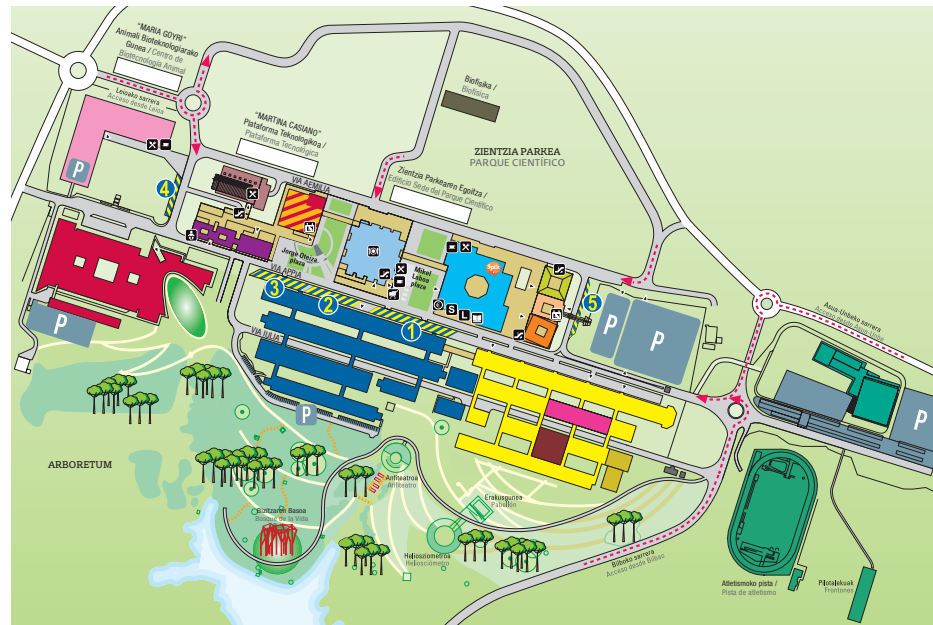

BIZKAIBUSEKO GERALEKUAK UPV/EHUko LEIOA-ERANDIO EREMUAN

PARADAS DE BIZKAIBUS EN EL AREA DE LEIOA-ERANDIO DE LA UPV/EHU

1. MIKEL LABOA PLAZA

- A2161 Puente Colgante/Bizkaia Zubia - UPV/EHU
- A2312 Zabalburu - UPV/EHU
- A2314 Bilbao - Erandio Goikoa - UPV/EHU
- A2318 Termibus - UPV/EHU
- A2324 Bilbao - UPV/EHU (por Enekuri/Enekuritik)
- A0654 UPV/EHU - Gurutzeta/Cruces - Balmaseda

2. BIBLIOTEKA

- A2321 Santutxu - UPV/EHU
- A2336 Muskiz - UPV/EHU
- A2610 Galdakao - UPV/EHU
- A2611 Ugao Miraballes - UPV/EHU

3. JORGE OTEIZA PLAZA

- A2315 Santurtzi - UPV/EHU
- A2316 Sestao - UPV/EHU
- A2326 Barakaldo - UPV/EHU

4. ERREKTOREGOA - RECTORADO

- A3525 Gernika - UPV/EHU
- A3528 Bermeo-Mungia-Derio - UPV/EHU
- A3924 Ermua - UPV/EHU
- A2151 Areta - Larrabetzu

5. IKASGELATEGIAK - AULARIOS

- A2162 Santa María de Getxo/Andramari - UPV/EHU (por Algorta/Algortako Etorbidetik)
- A2163 Erandio - UPV/EHU
- A2164 Getxo - UPV/EHU (por Av. Chopos/Makaleta Etorbidetik)
- A2322 Bilbao-Erandio-Astrabudua - UPV/EHU
- A2151 Areta - Larrabetzu
- A2166 UPV/EHU - Uribe Kosta

Bezeroentzat
Arreta Zerbitzua

Lanegunetan 08:00-20:00

Larunbat eta
jaiegunetan 10:00-14:00 eta 16:00-20:00

946
125
555

Servicio de
Atención al Cliente

Laborables 08:00-20:00

Sábados y festivos 10:00-14:00 y 16:00-20:00