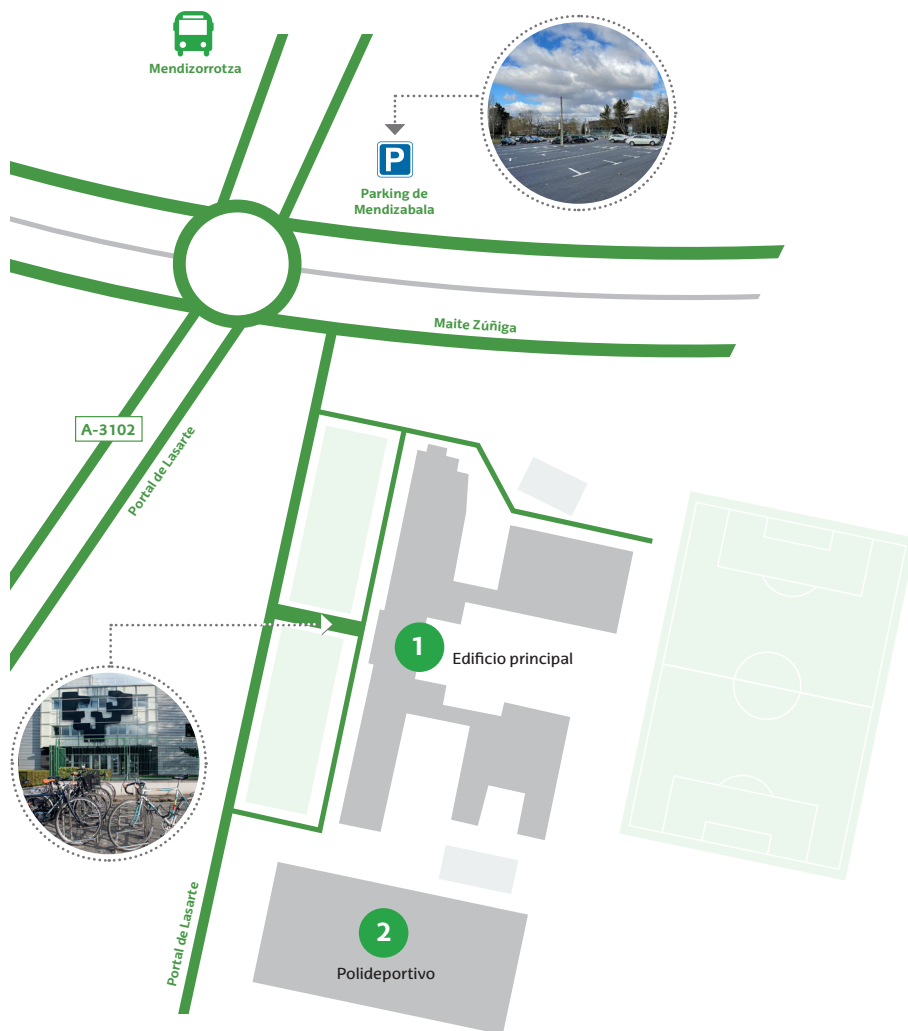

¿Qué puedo encontrar en EHUazoka?

- ATENCIÓN PERSONALIZADA EN **STANDS**: entrada libre
- **SESIONES INFORMATIVAS** GRUPALES: inscripción obligatoria

Los stands y las sesiones informativas están distribuidas en los siguientes edificios del campus.

Para las sesiones informativas, consulta en tu **resguardo de inscripción** a qué edificio y aula debes acudir y ten preparado tu código QR para el control de entrada.

¿Cómo llegar?

En bus - Líneas BEI A y B. Parada: Mendizorrotza

En bici - Aparcabicis

En coche - Parking de Mendizabala

1

FACULTAD DE EDUCACIÓN Y DEPORTE. SECCIÓN DEPORTE

Portal de Lasarte, 71 | Vitoria-Gasteiz

Edificio principal Sesiones informativas

2

FACULTAD DE EDUCACIÓN Y DEPORTE. SECCIÓN DEPORTE

Portal de Lasarte, 71 | Vitoria-Gasteiz

Polideportivo Stands

- Artes y Humanidades
- Ciencias
- Ciencias de La Salud
- Ciencias Sociales y Jurídicas
- Ingeniería y Arquitectura
- Servicios universitarios