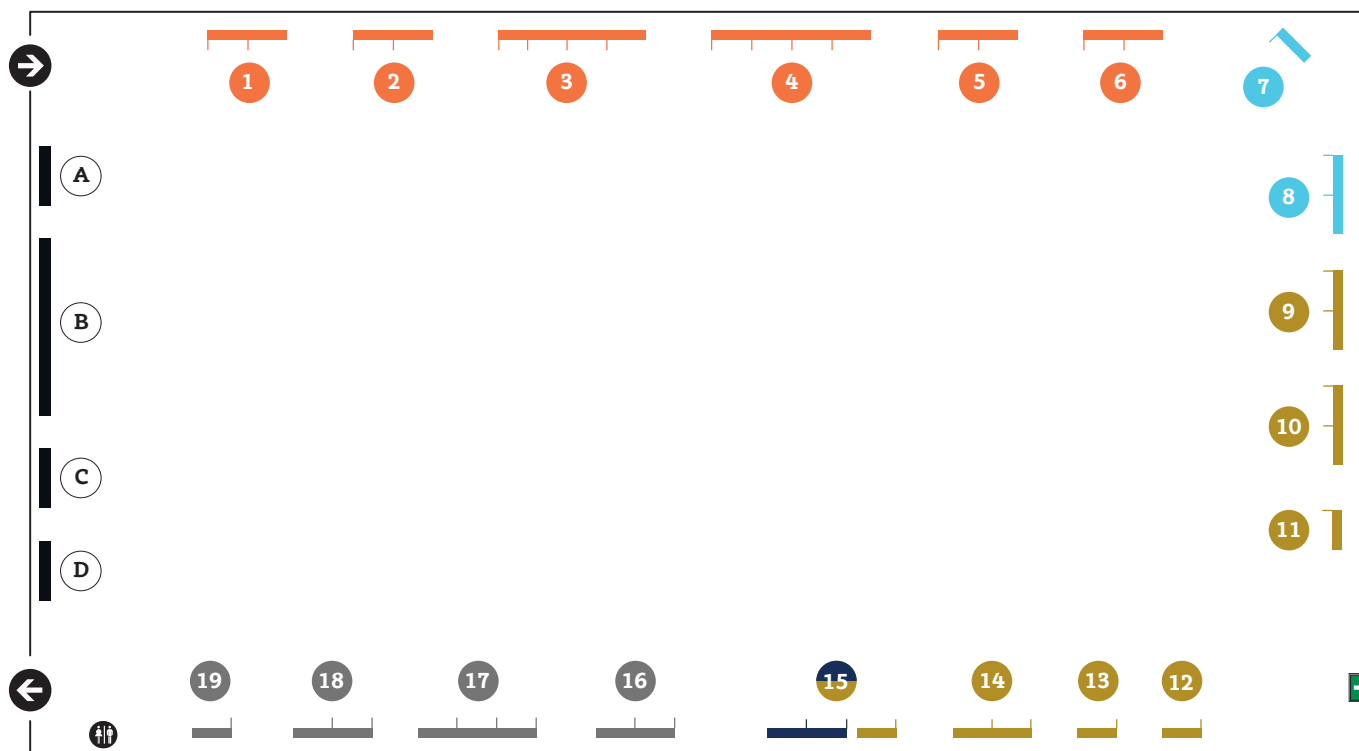

Stand-en kokapena

Hezkuntza eta Kirol Fakultatea.
Kirol atala. Kiroldegia

→ Ebakuazio-bidea

GIZARTE ETA LEGE ZIENTZIAK

- 1 Zuzenbide Fakultatea
- 2 Lan Harreman eta Gizarte Langintza Fakultatea
- 3 Ekonomia eta Enpresa Fakultatea
- 4 Hezkuntza eta Kirol Fakultatea
- 5 Hezkuntza, Filosofia eta Antropologia Fakultatea
- 6 Gizarte eta Komunikazio Zientzien Fakultatea

ARTEAK ETA GIZA ZIENTZIAK

- 7 Arte Ederren Fakultatea
- 8 Letren Fakultatea

INGENIARITZA ETA ARKITEKTURA

- 9 Vitoria-Gasteizko Ingeniaritza Eskola
- 10 Gipuzkoako Ingeniaritza Eskola
- 11 Arkitektura Goi Eskola Teknikoa
- 12 Ingeniaritza Dualaren Eskola (IMH Campus)
- 13 Informatika Fakultatea
- 14 Bilboko Ingeniaritza Eskola
- 15 Zientzia eta Teknologia Fakultatea