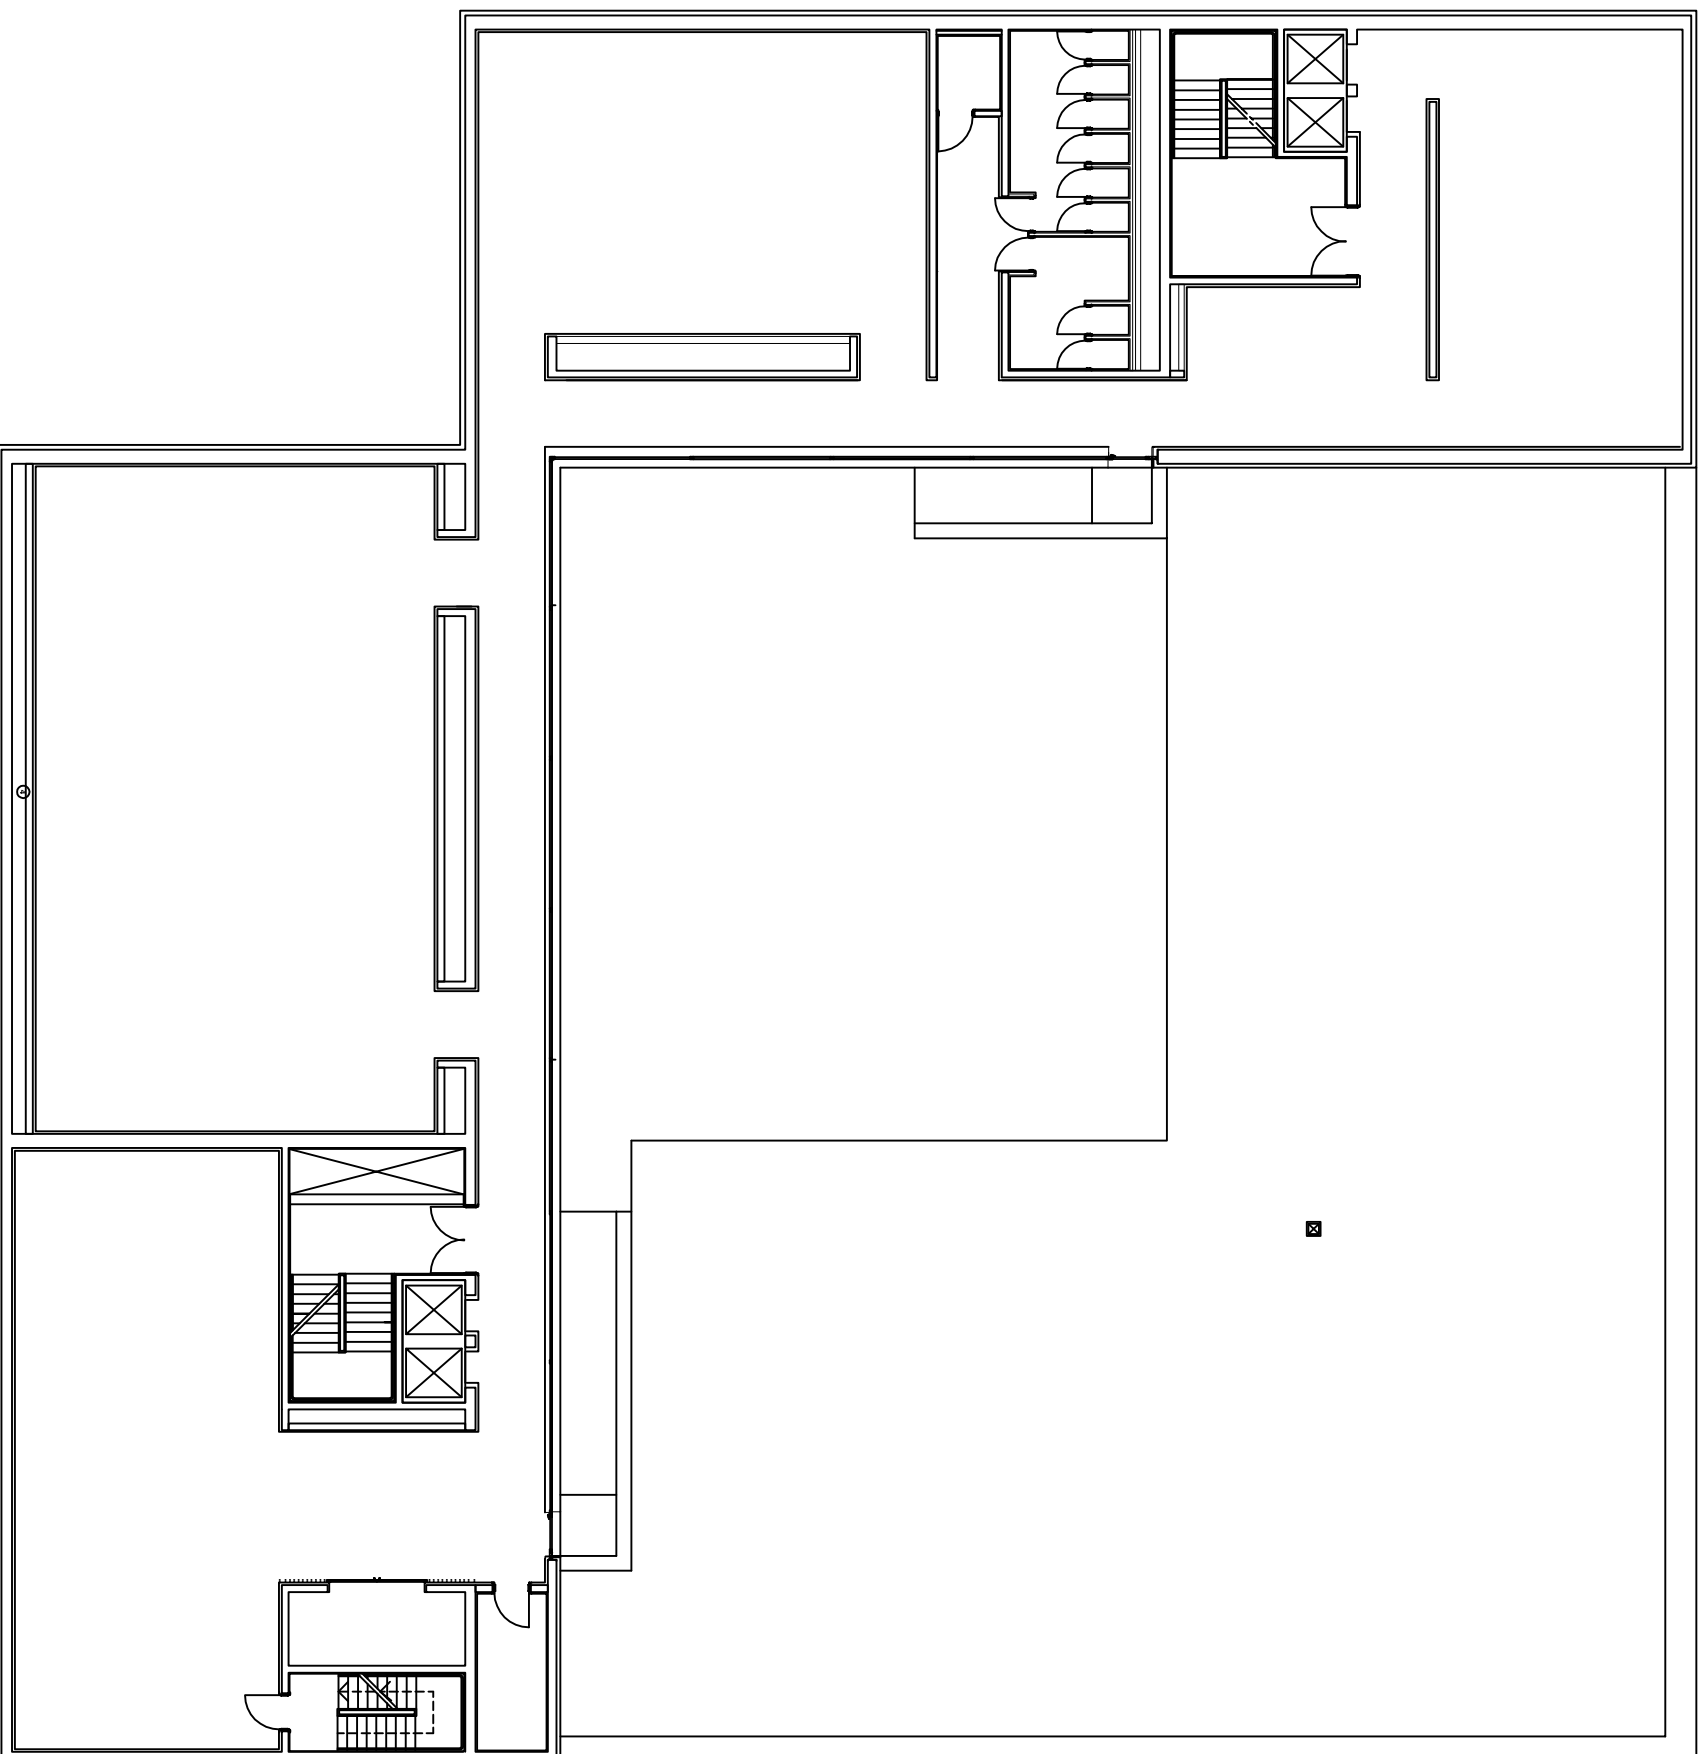

ETXEPARE
Sala de Exposiciones
Erakusketa Gela
Exhibition Gallery

AXULAR
Sala de Exposiciones
Erakusketa Gela
Exhibition Gallery

CHILLIDA
Sala de Exposiciones
Erakusketa Gela
Exhibition Gallery

OTEIZA
Sala de Exposiciones
Erakusketa Gela
Exhibition Gallery

ematen la zabalai zazu
EUSKAL HERRIKO UNIBERTSITATEA
UNIVERSIDAD DEL PAIS VASCO

UNIVERSIDAD DEL PAIS VASCO
EUSKAL HERRIKO UNIBERTSITATEA
U.P.V. - E.H.U.

Edificio:
BIZKAINA ARETOA.

Plano:
PLANTA PRIMERA. 1. SOLAIRUA. 1st FLOOR.

Entidad		Escala: 1 : 250	
Dibujado	Enero - 2011		Servicio de Arquitectura y Obras
Comprobado	Enero - 2011		Servicio de Arquitectura y Obras
Plotiado			