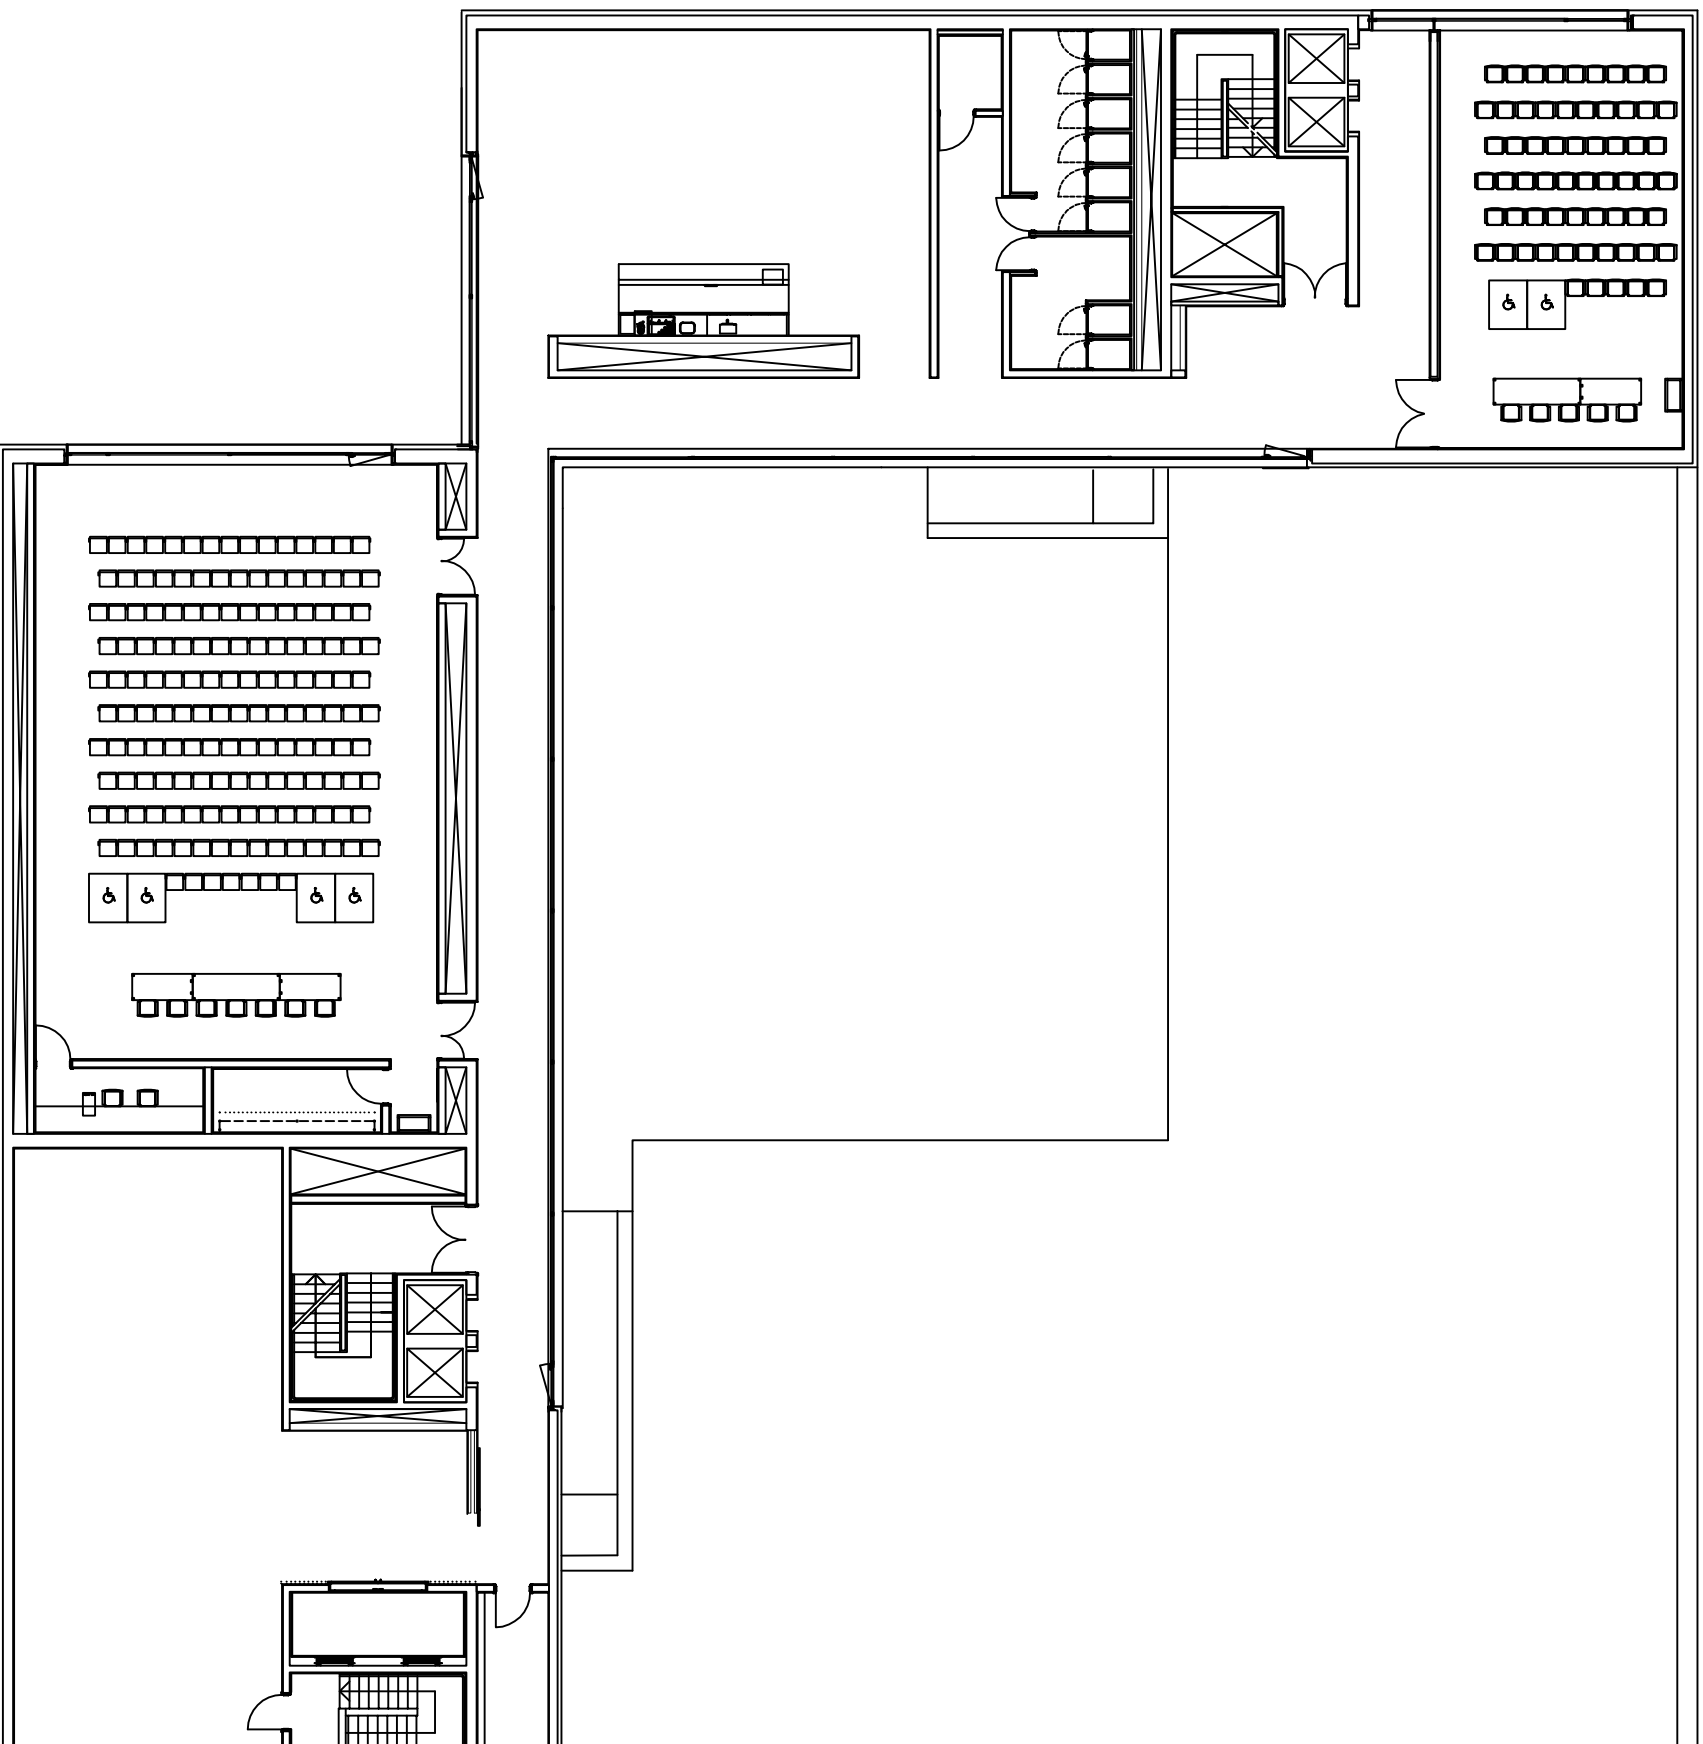

ARRIAGA
Auditorio
Auditoriuma
Hall

LABOA
Sala de Exposiciones
Erakusketa Gela
Exhibition Gallery

BAROJA
Auditorio
Auditoriuma
Hall

EUSKAL HERRIKO UNIBERTSITATEA
 UNIVERSIDAD DEL PAIS VASCO
 U.P.V.-E.H.U.

Edificio: **BIZKAINA ARETOA.**

Plano: **PLANTA SEGUNDA. 2. SOLAIRUA. 2nd FLOOR.**

Entidad		Escala:
Dibujado	Enero - 2011	1 : 250
Comprobado	Enero - 2011	
Proteado		