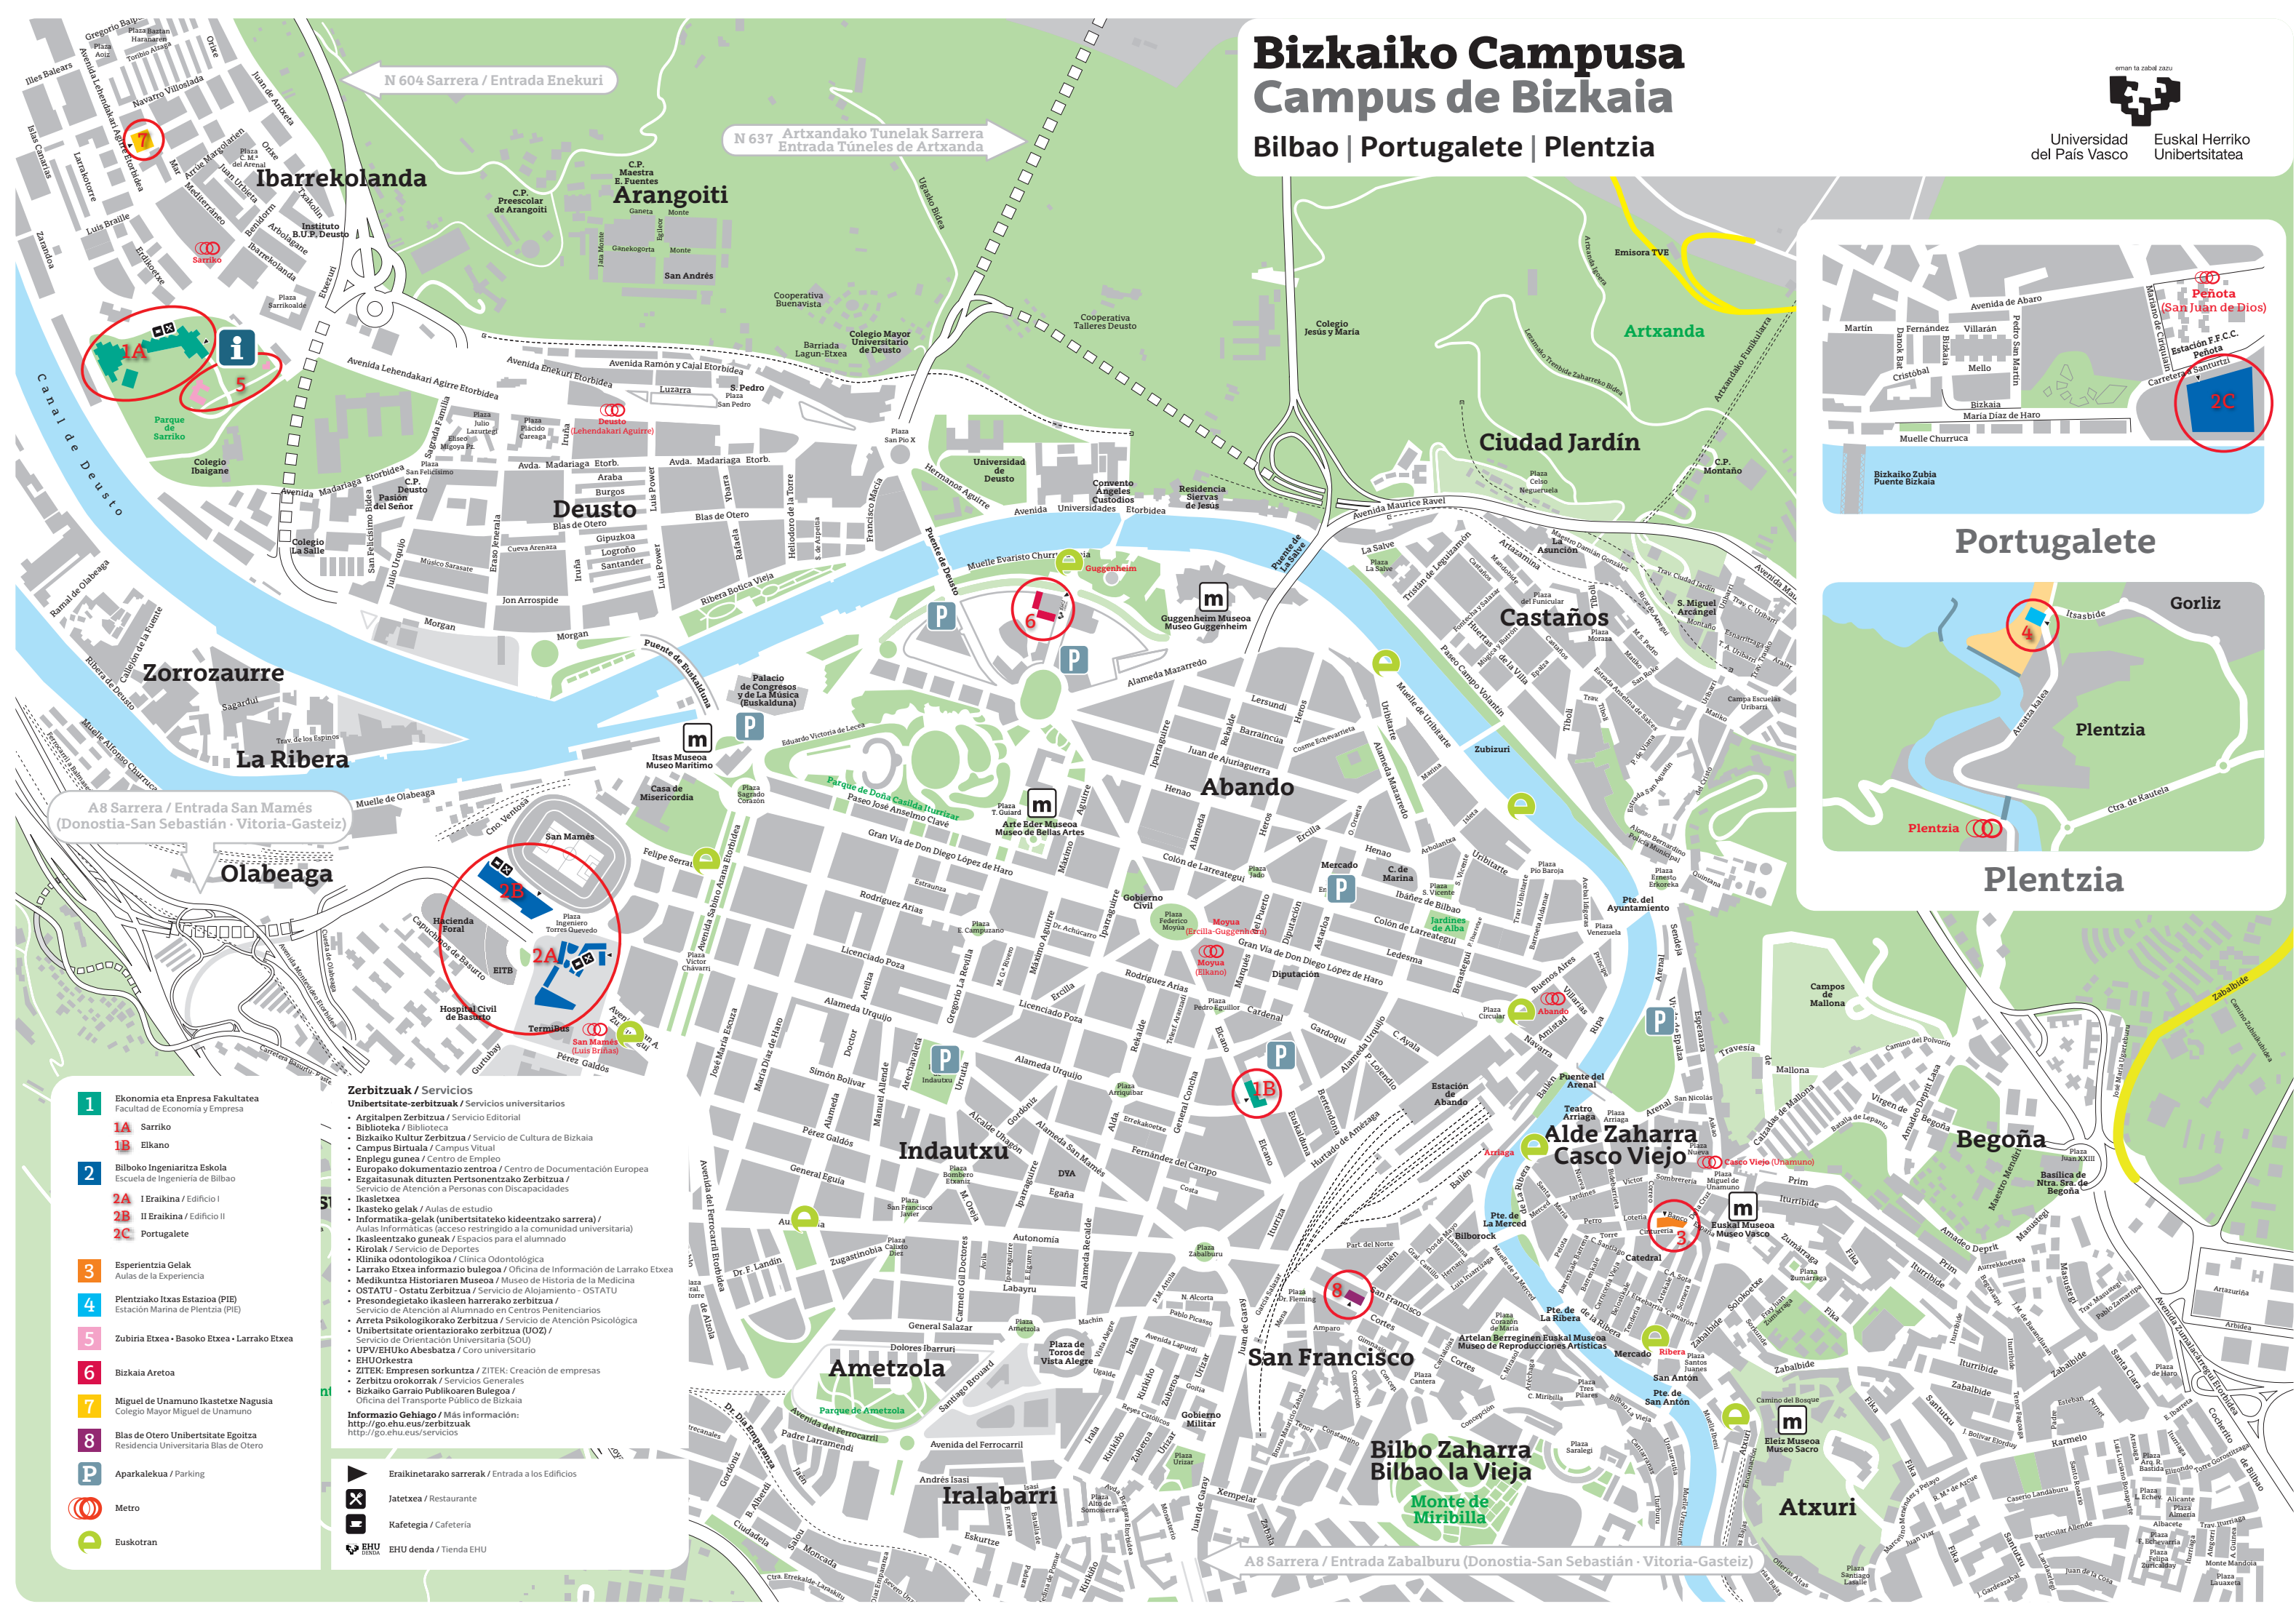

# Bizkaiko Campusa Campus de Bizkaia

Bilbao | Portugalete | Plentzia

- 1** Ekonomia eta Enpresa Fakultatea  
Facultad de Economía y Empresa
- 1A** Sarriko
- 1B** Elkano
- 2** Bilboko Ingeniaritza Eskola  
Escuela de Ingeniería de Bilbao
- 2A** I Eraikina / Edificio I
- 2B** II Eraikina / Edificio II
- 2C** Portugalete
- 3** Esperientzia Gelak  
Aulas de la Experiencia
- 4** Plentziako Itzas Estazioa (PIE)  
Estación Marina de Plentzia (PIE)
- 5** Zubiria Etxea - Basoko Etxea - Larrako Etxea
- 6** Bizkaia Aretoa
- 7** Miguel de Unamuno Ikastetxe Nagusia  
Colegio Mayor Miguel de Unamuno
- 8** Blas de Otero Unibertsitate Egoitza  
Residencia Universitaria Blas de Otero
- P** Aparkalekua / Parking
- M** Metro
- E** Euskotran

-  Eraikinetarako sarrerak / Entrada a los Edificios
-  Jatetxea / Restaurante
-  Kafetegia / Cafeteria
-  EHU denda / Tienda EHU

A8 Sarrera / Entrada Zabalburu (Donostia-San Sebastián · Vitoria-Gasteiz)