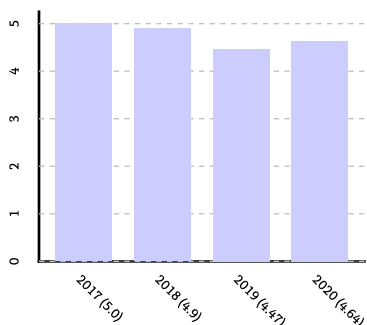

### Ikerketaren Arloko Errektoreordetza

Ezarrিতako epean erantzun diren eskaeren %.

Kurtsoaren balorazio globala

Ezarrিতako epean erantzundako eskaeren %.

Autozerbitzuan erabilitako azpiegituraren balorazio globala.

Jasotako arretarekiko gogobetetze maila.