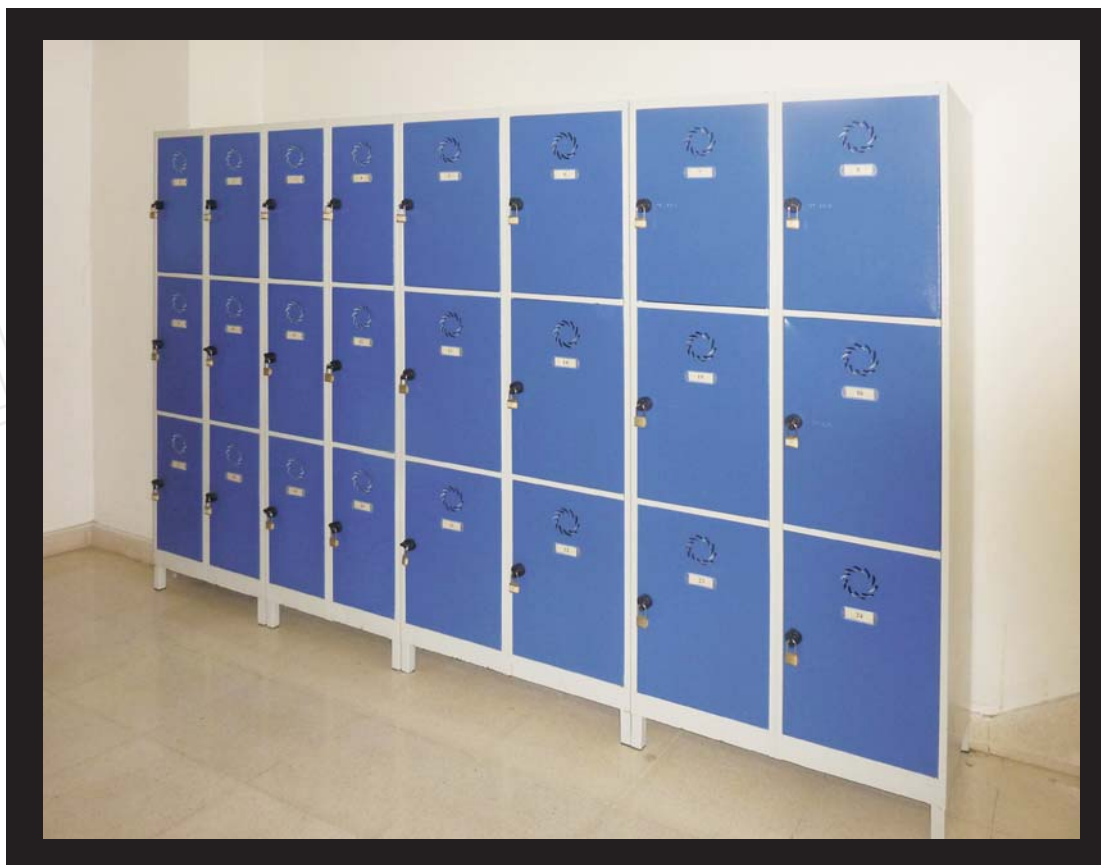

➔ KUTXATILAK TAQUILLAS

24 banakako kutxatila
24 taquillas individuales.