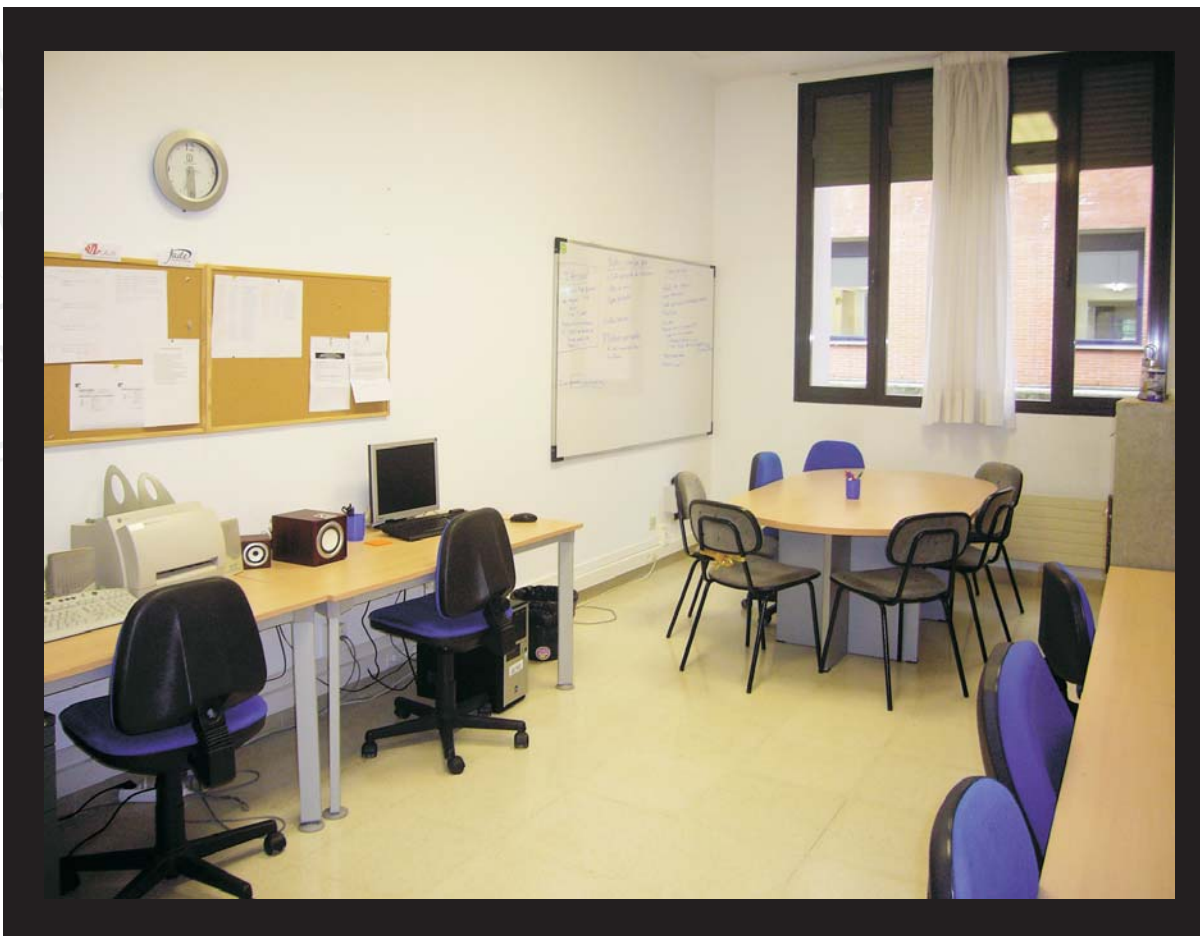

41 lan-postu.
Ikasleek erabiltzeko soilik.

41 puestos de trabajo.
Uso exclusivo del alumnado para trabajos.

➔ BALIOANITZEKO GELAK ESPACIOS POLIVALENTES

Ikastegiko solairu guztietan, eskola orduetatik kanpo lanerako antolatuta, mahaiez eta aulkiz hornitutako guneak daude.

Se cuenta con numerosos espacios en todas las plantas del Centro dotados de sillas y mesas organizados para el trabajo en grupo fuera de las horas de clase.

➔ IKASLE-JANGELA COMEDOR DE ESTUDIANTES

Kafetegiko Zerbitzuaz eta jangelaz at, eta ikasleek bakarrik erabil dezaketen mikrouhin-labez hornitutako 84,03 m²ko lokal bat dago.

Además del Servicio de Cafetería y comedor, disponen de un local de 84,03 m², dotado de microondas para uso exclusivo del alumnado.

➔ **IKASLE-KONTSEILUAREN BULEGOA**
DESPACHO CONSEJO DE ESTUDIANTES

➔ JUNEREN BULEGOA (Ikasle Elkarte)
DESPACHO JUNE (Asociación de Estudiantes)