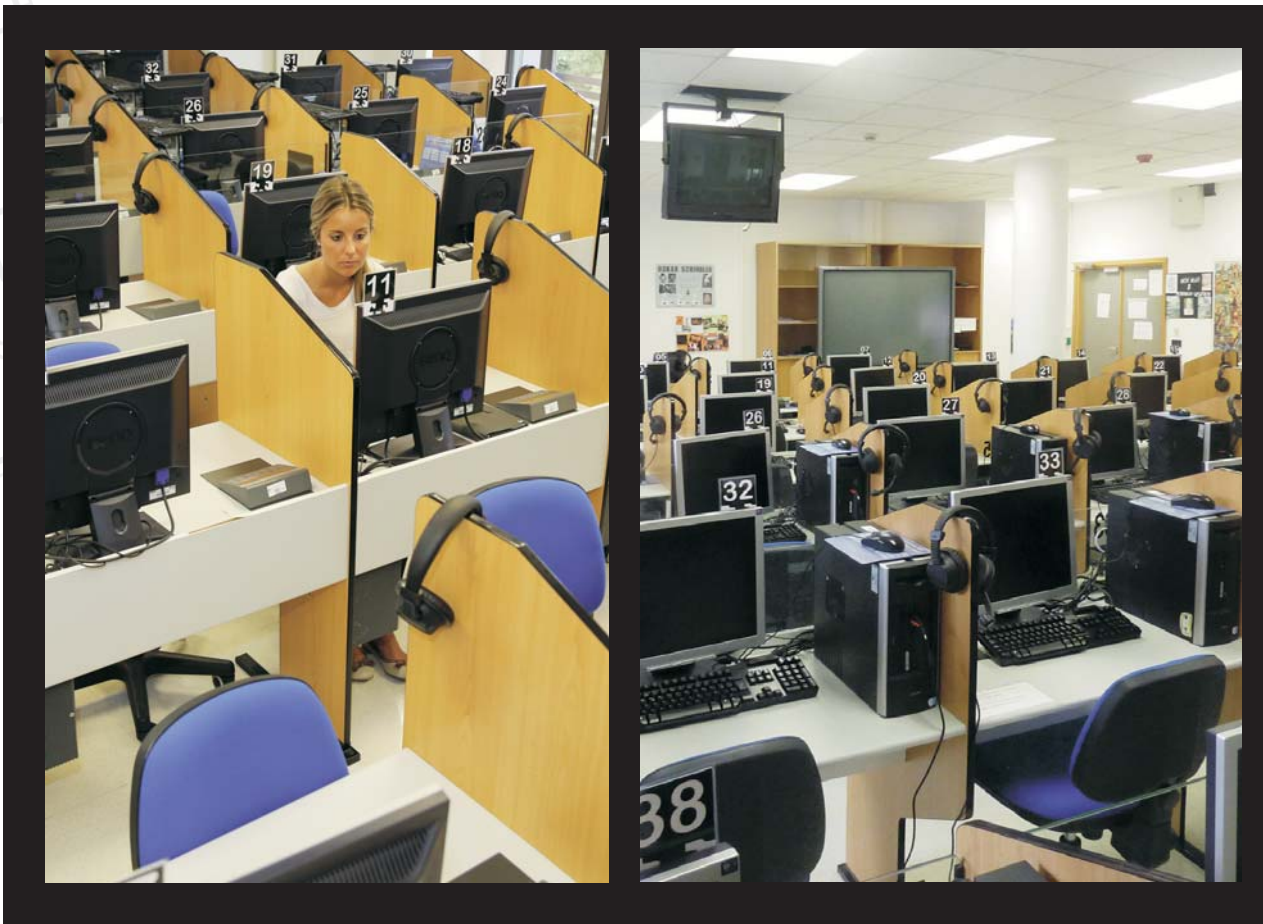

➔ 1 HIZKUNTZA LABORATEGIA 1 LABORATORIO DE IDIOMAS

43 postukoa.
Arbel elkarreragilea.
Proiektorea.

43 puestos.
Pizarra interactiva.
Proyector.