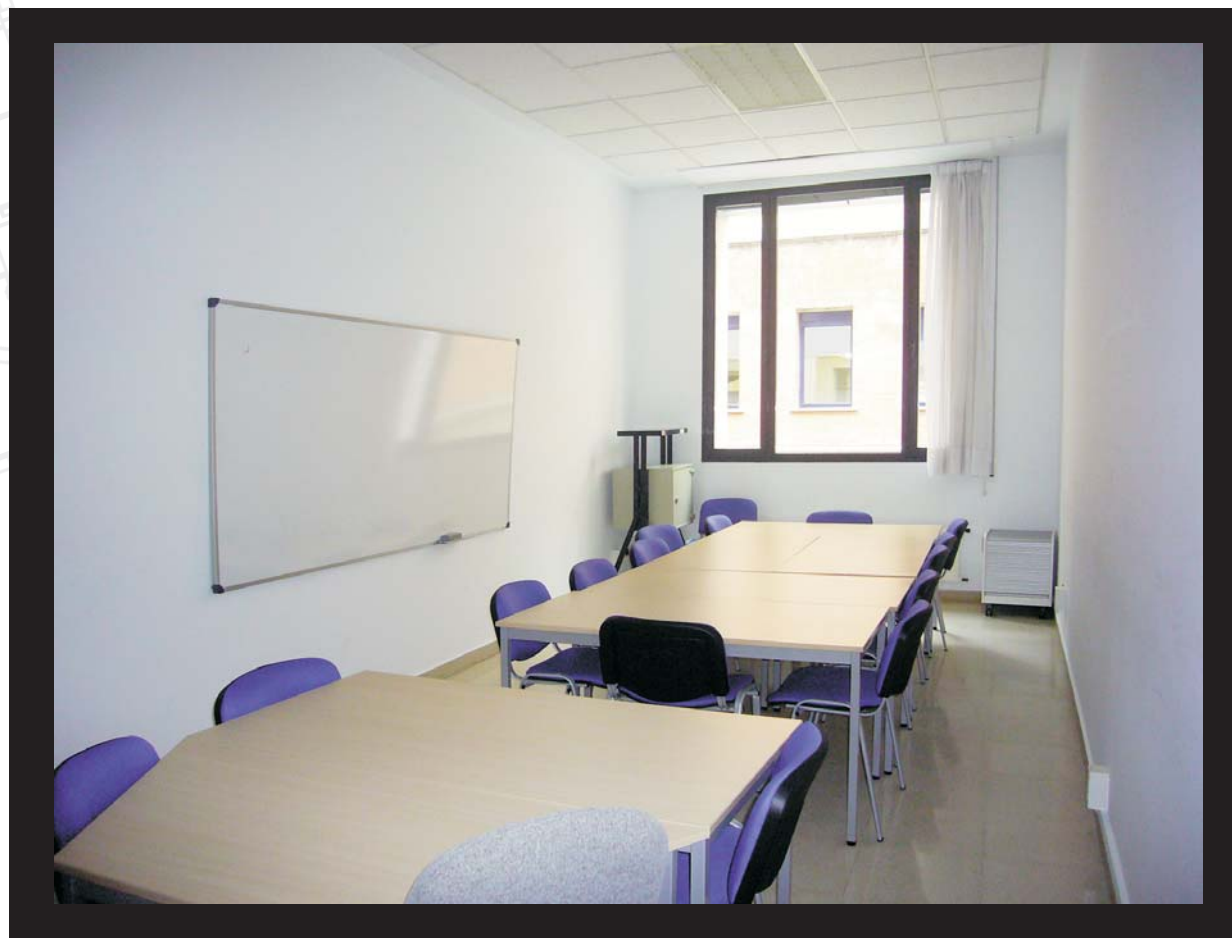

⇒ 1 BALIOANITZEKO ARETOA 1 SALA POLIVALENTE

24 pertsonentzako edukiera.
Bideo-proiektore eta PCarekin hornitua.
Balio anitzeko erabilpena. Bilerak, lantaldeak, etab.

Capacidad 24 personas.
Dotada de videoprojector y PC.
Uso polivalente: reuniones, equipos de trabajo, etc.