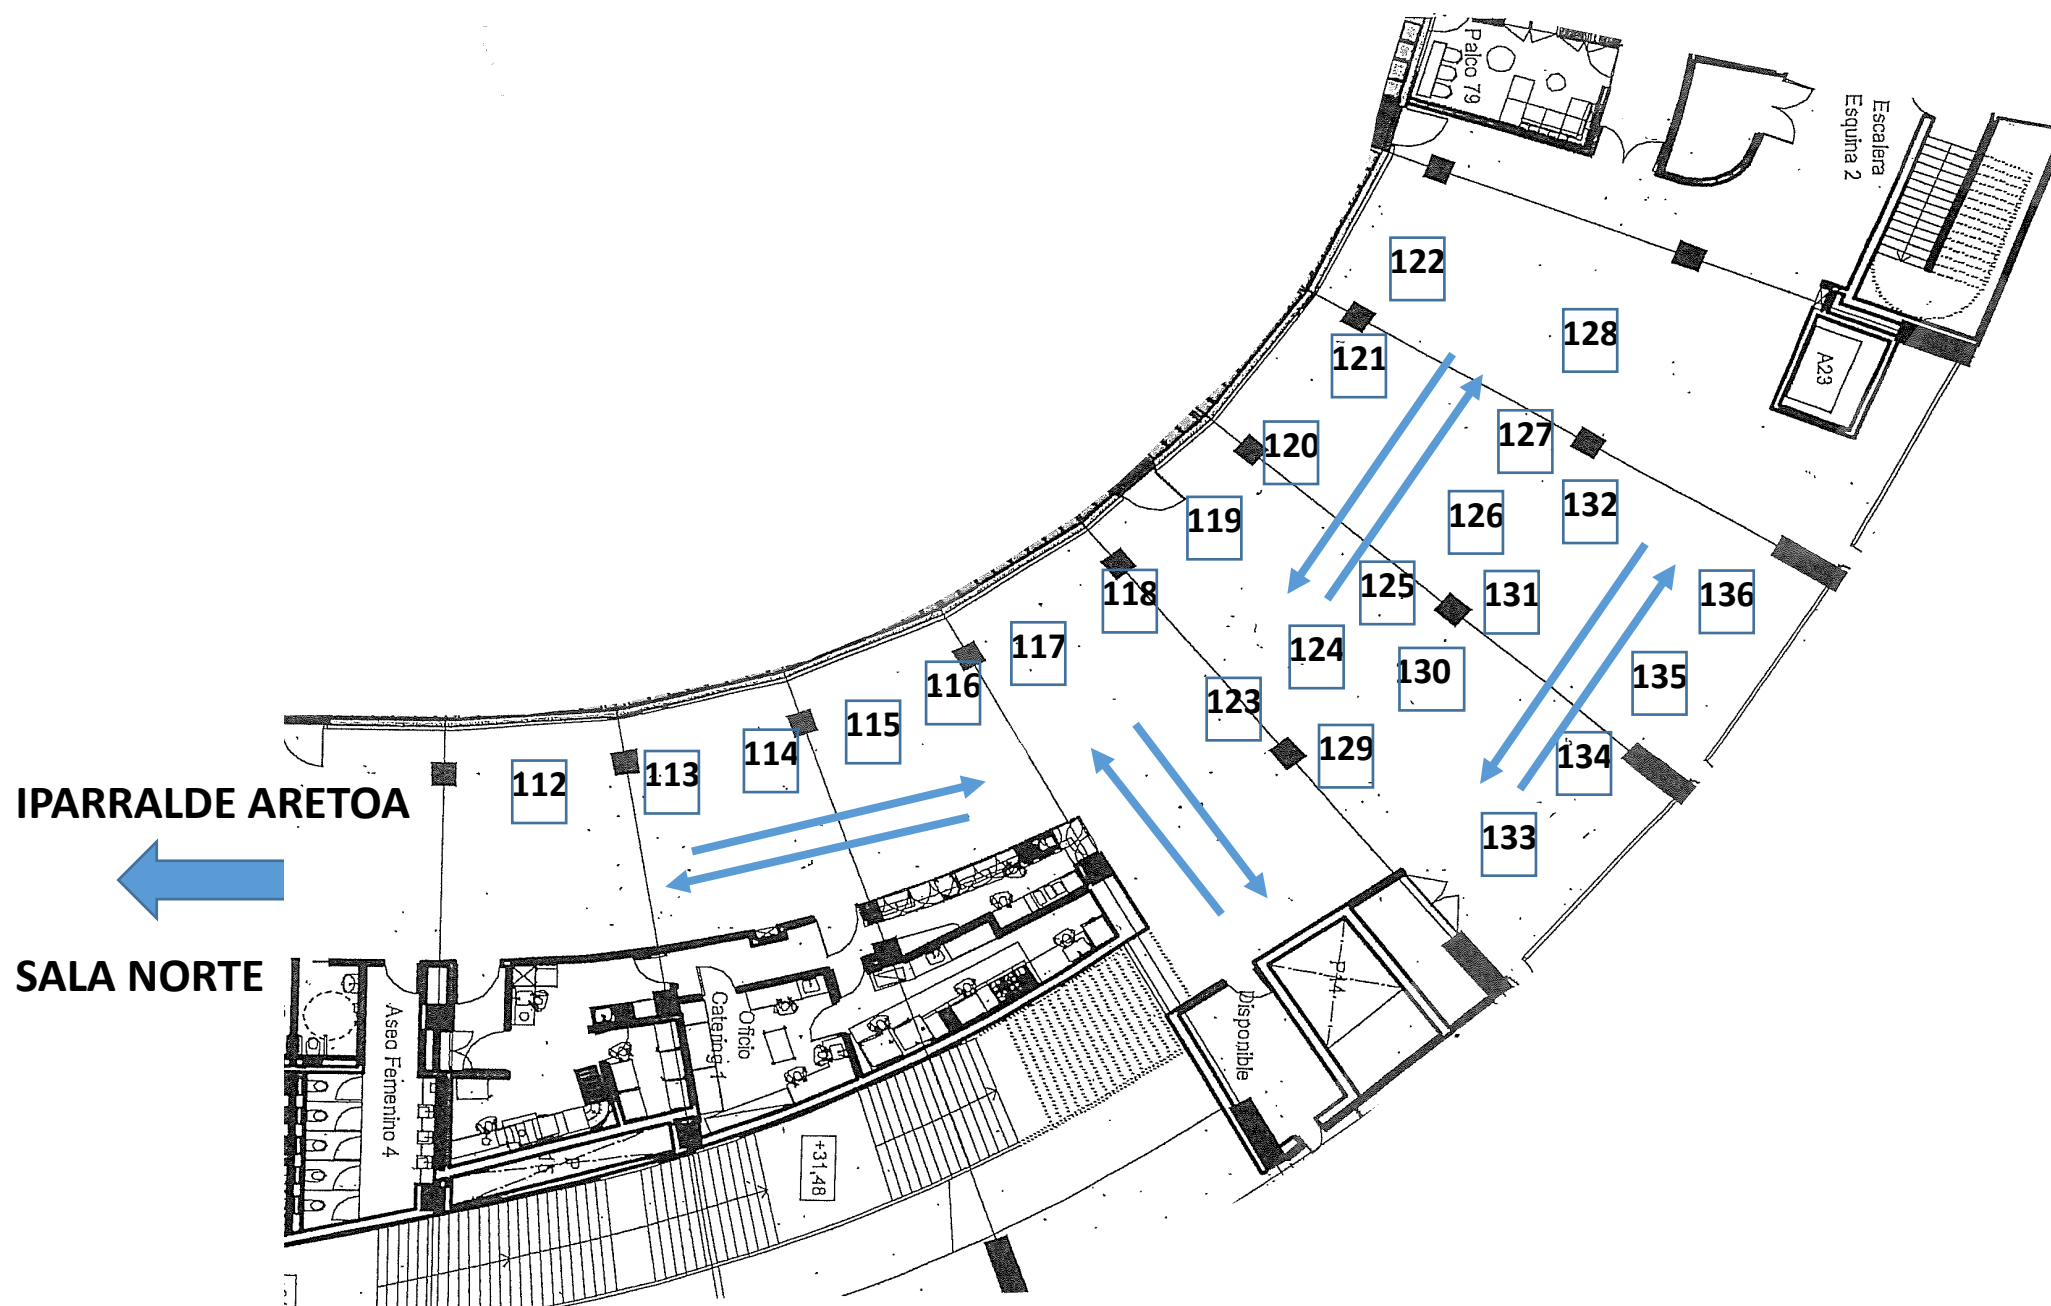

ENPRESA / EMPRESA	Aretoa / Sala	Stand
OWASYS	NORTE	99
PETRONOR	CORNER SUR	50
PwC	NORTE	90
RDT INGENIEROS	SUR	28
SACYR	NORTE	105
SAITEC	SUR	5
SAN JOSE Constructora (EBA SL)	SUR	43
SATEL	NORTE	94
SATLANTIS MICROSATS	SUR	14
SCHNEIDER ELECTRIC	NORTE	103
SENER	CORNER SUR	60
SERVEO	NORTE	92
SIBELCO	SUR	33
SIDENOR	SUR	38
SIDEREX	NORTE	84
SIMTEC INGENIERIA	SUR	25
SISTEPLANT	SUR	16
SOC-E	SUR	23
TÉCIMAN OUTSOURCING	SUR	37
TECNALIA Centro de Investigación Aplicada	SUR	9
TECNICAS REUNIDAS	NORTE	98
TEKNEI	SUR	29
TEKNES INNOVACIÓN	SUR	22
TEKNIKER	SUR	6
TENNECO AUTOMOTIVE IBÉRICA S.A.	SUR	19
TUBOS REUNIDOS GROUP, SLU	NORTE	72
TYPSA	SUR	20
VEOLIA	NORTE	88
VIDRALA	NORTE	85
VINCI ENERGIES	SUR	41
VIUDA DE SAINZ SL	NORTE	109
WÄRTSILÄ	SUR	17
ZiTeK - Vivero de Empresas del Campus de Bizkaia	SUR	30
ZIV	NORTE	97
ZUNIBAL, S.L.	SUR	35

HEGOALDE ARETOA

SALA SUR

HEGOALDEKO CORNER ARETOA

SALA CORNER SUR

IPARRALDE ARETOA

SALA NORTE

IPARRALDEKO CORNER ARETOA

SALA CORNER NORTE