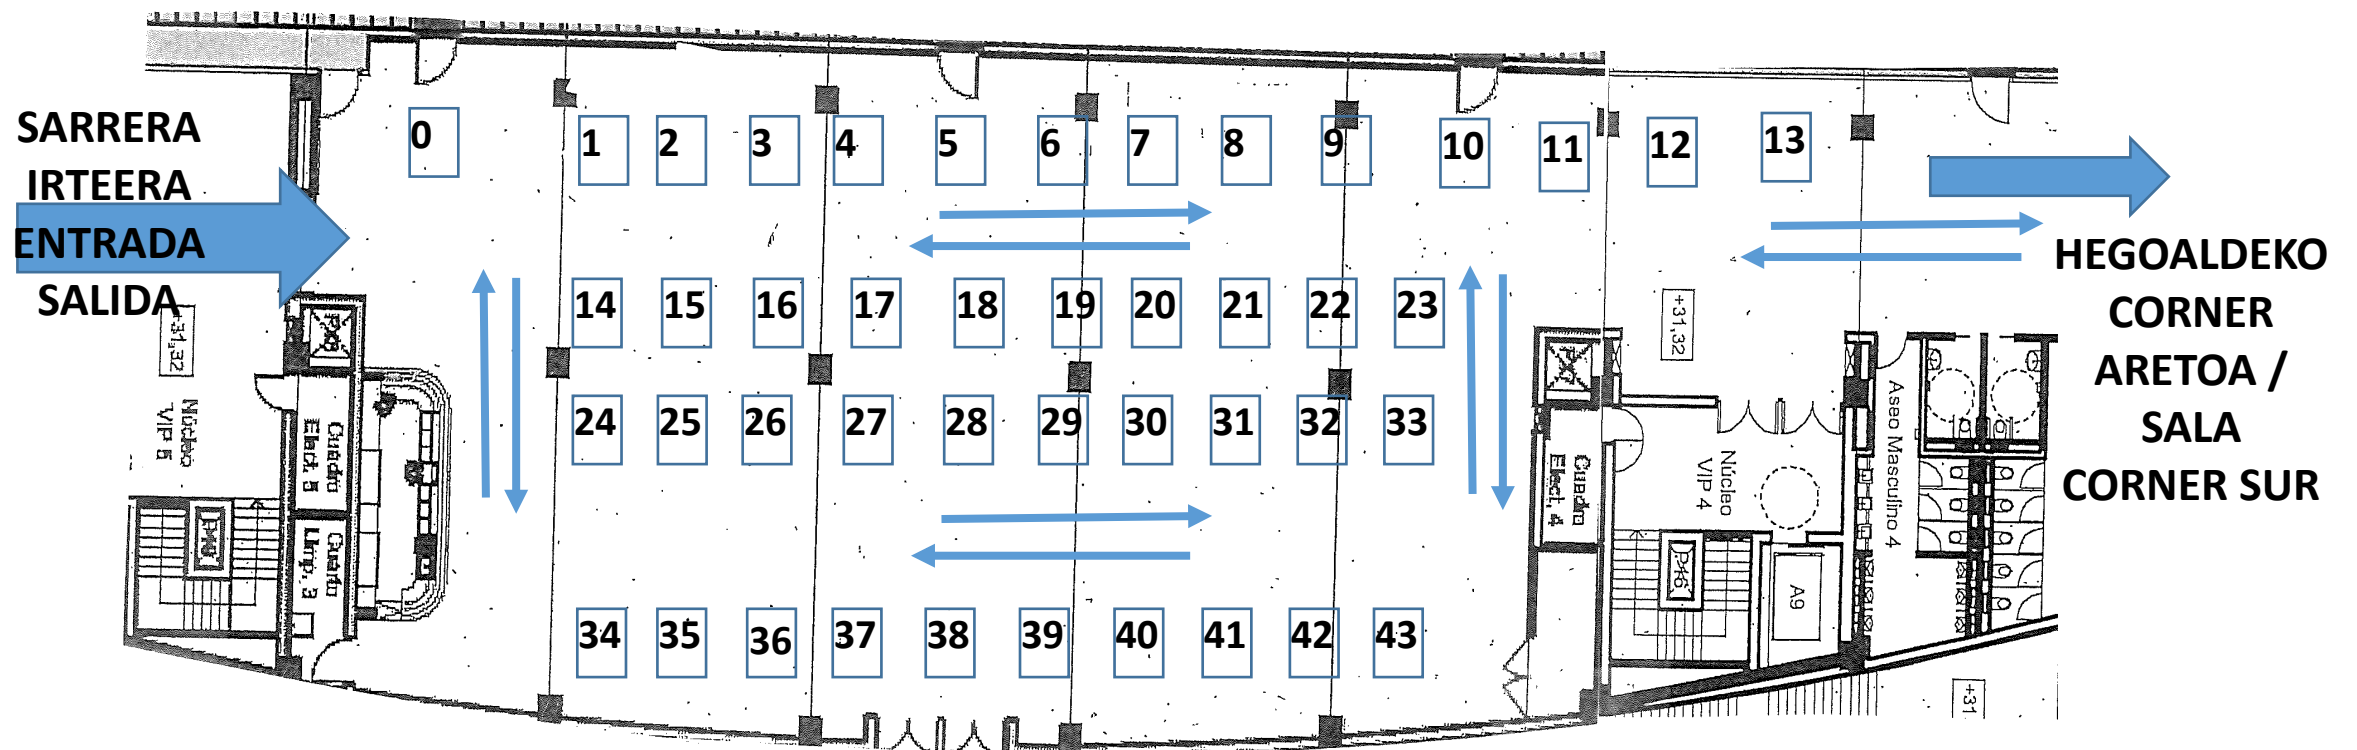

HEGOALDE ARETOA

SALA SUR