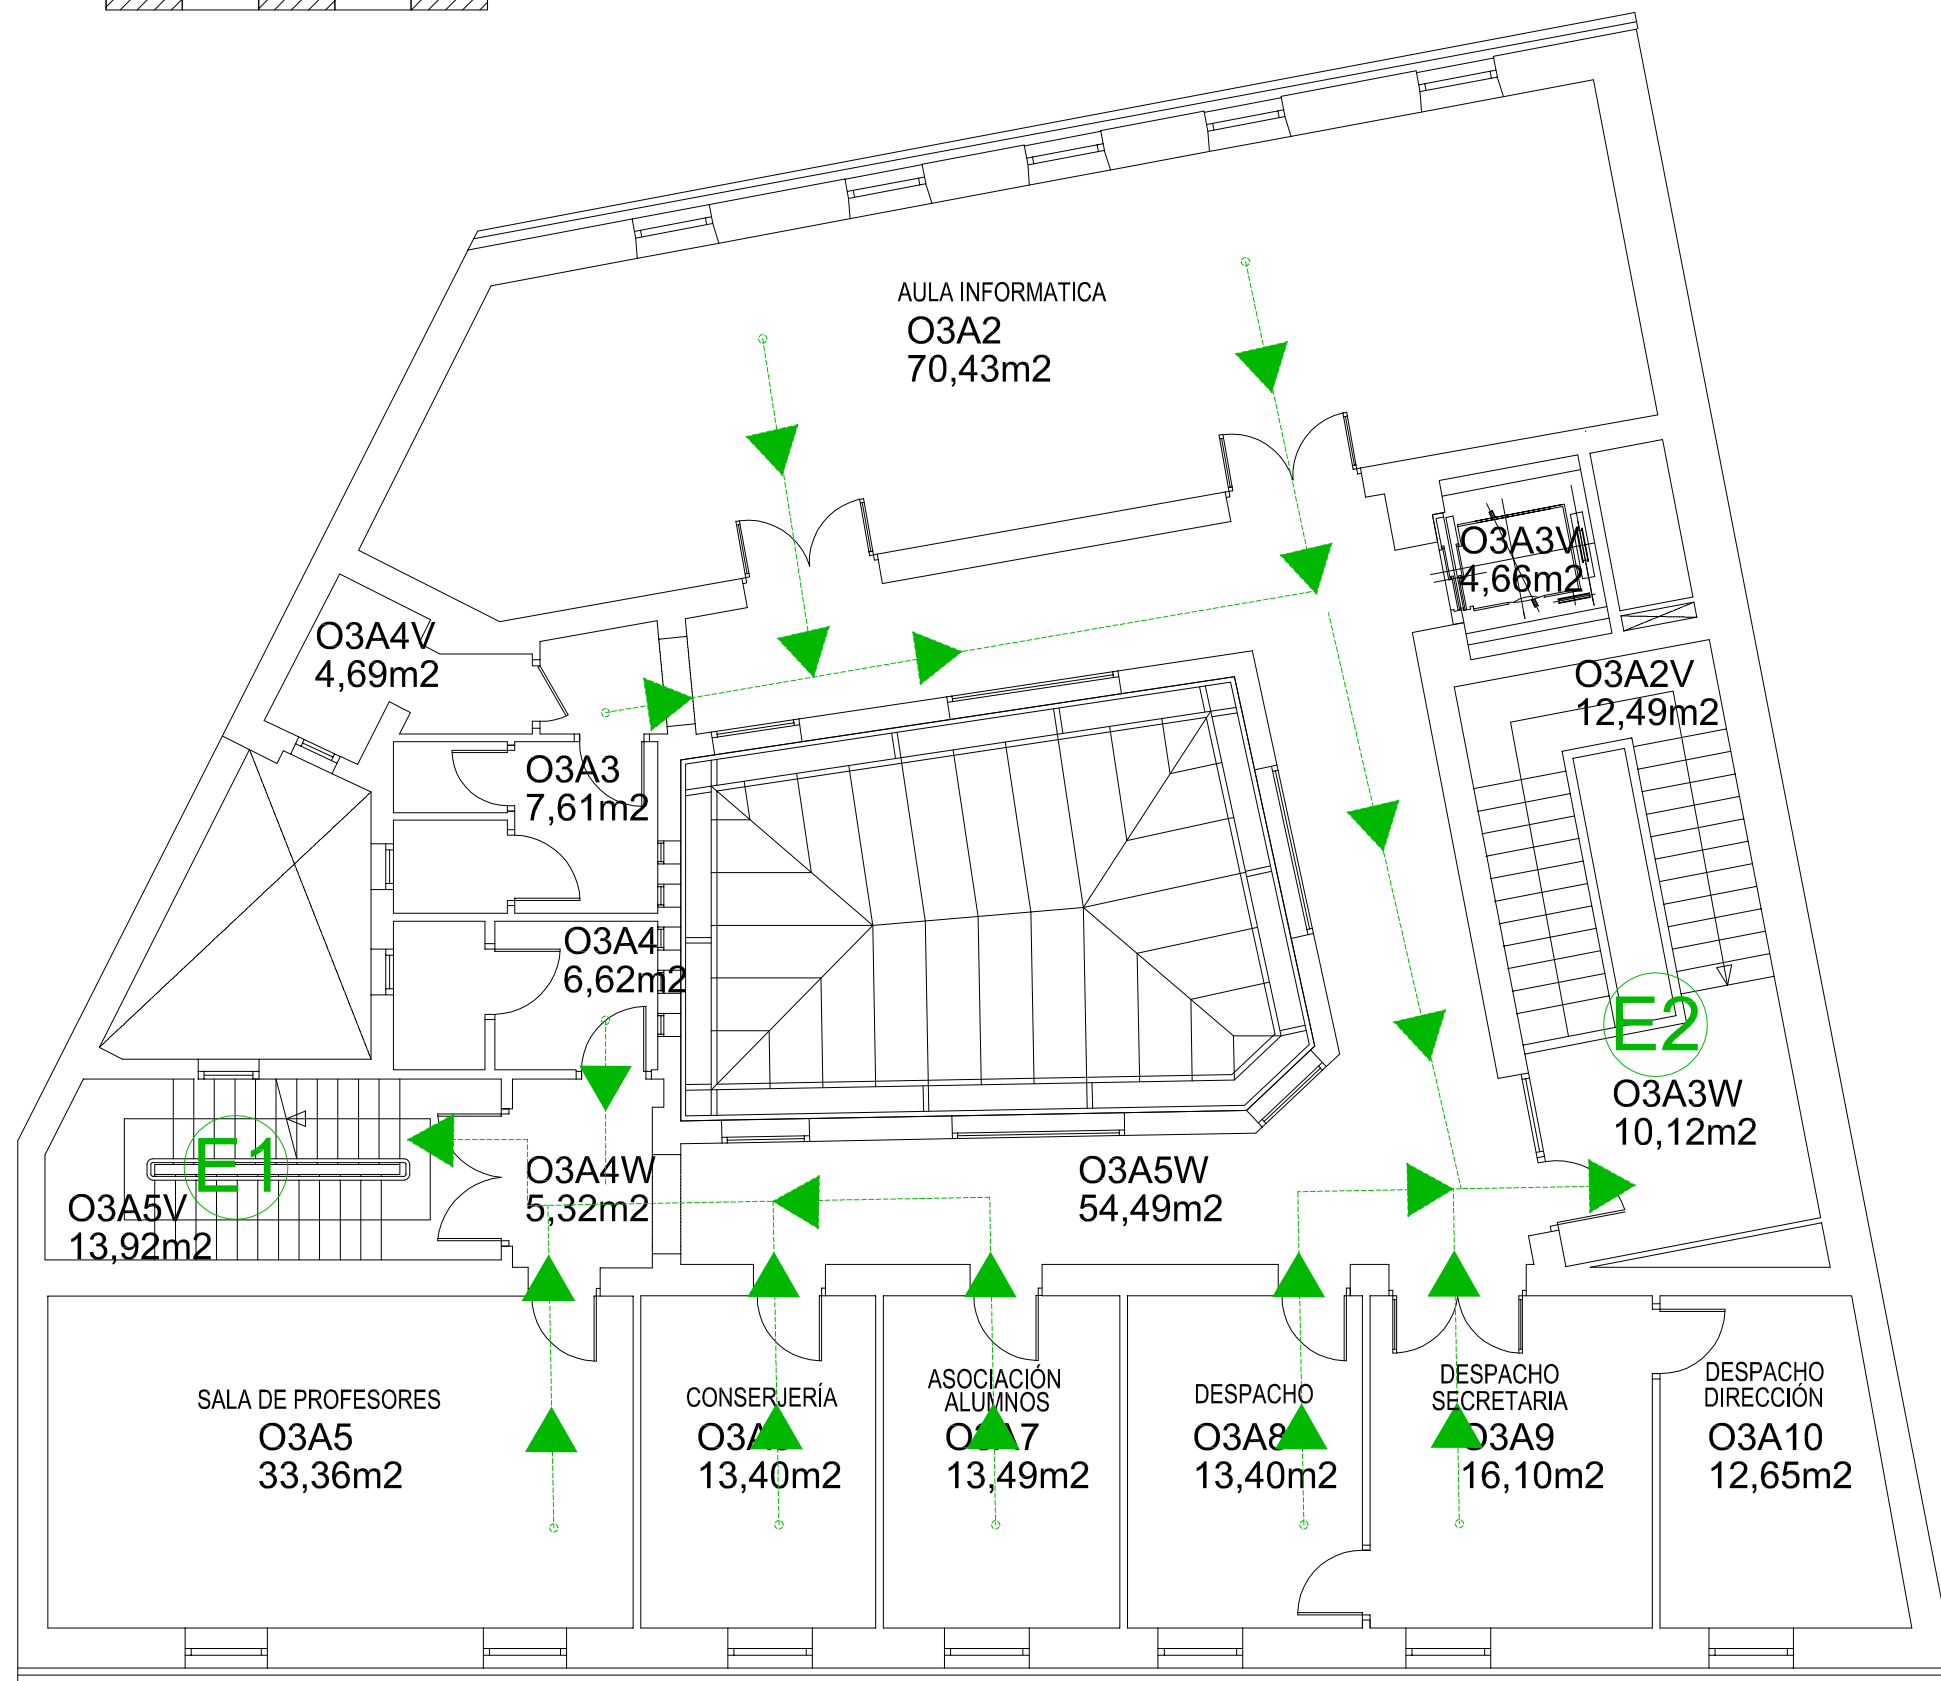

ESCALA GRÁFICA

		UNIVERSIDAD DEL PAIS VASCO EUSKAL HERRIKO UNIBERTSITATEA UPV/EHU	
Universidad del País Vasco		Euskal Herriko Unibertsitatea	
<b>RECORRIDOS DE EVACUACIÓN</b>			
Edificio:		AULAS DE LA EXPERIENCIA	
Fecha noviembre 14		Arquitectos UPV/EHU Begoña Basagoti y Carmen Gómez Arquitecto Técnico UPV/EHU Juan Carlos Cifores	Escala: 1/100 en A3
Nº PLANO	403	<b>PLANTA 3</b>	