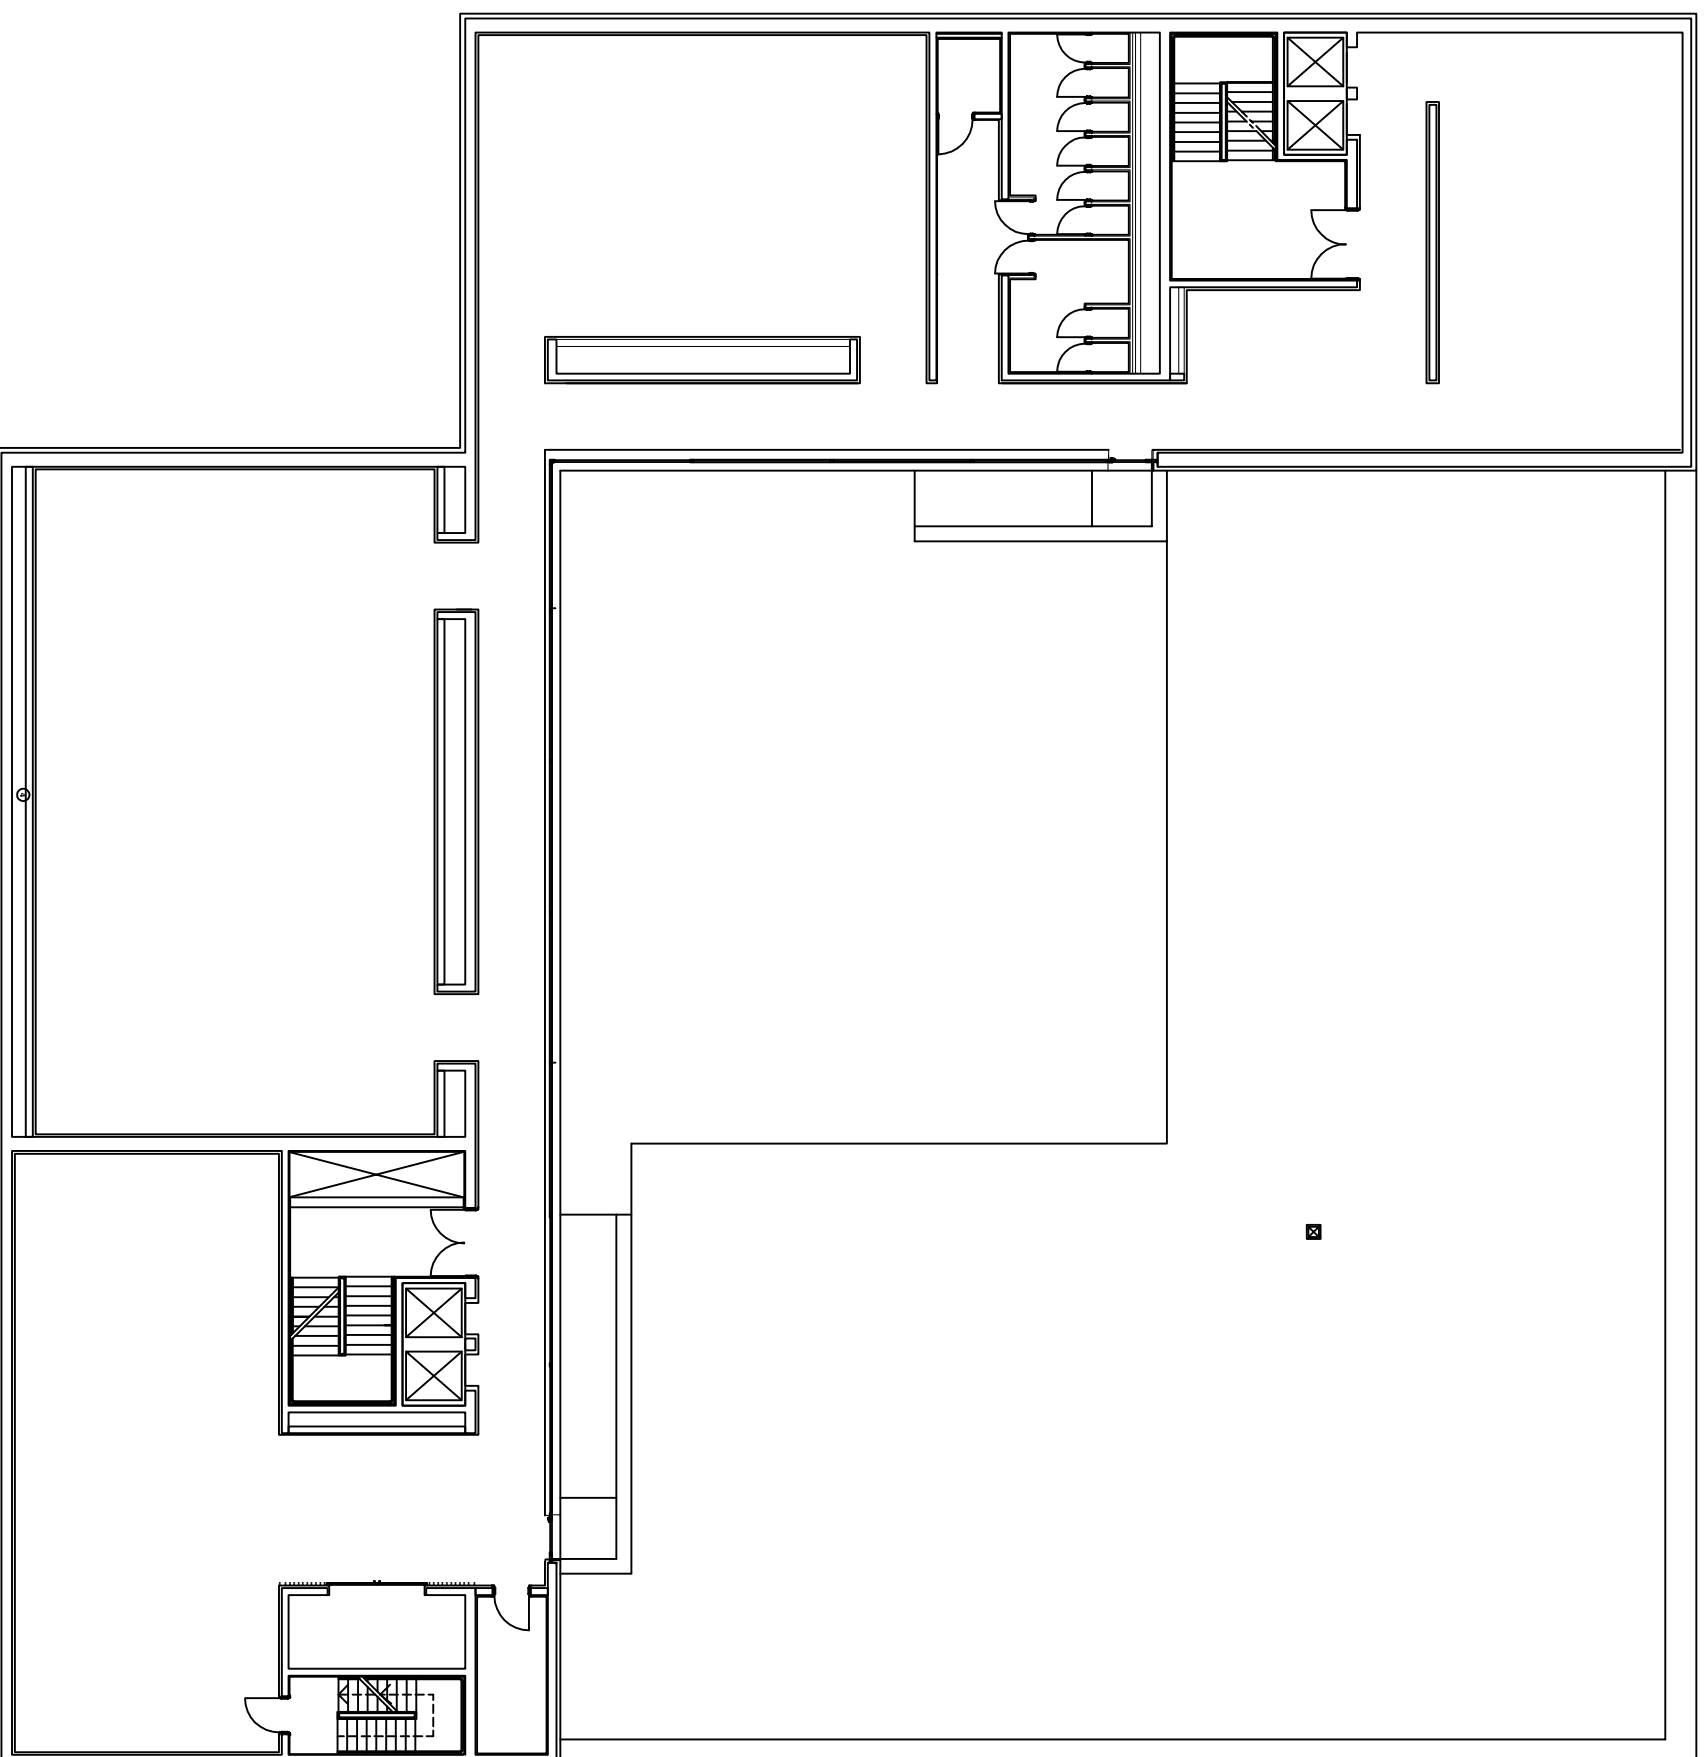

ETXEPARE
Sala de Exposiciones
Erakusketa Gela
Exhibition Gallery

AXULAR
Sala de Exposiciones
Erakusketa Gela
Exhibition Gallery

CHILLIDA
Sala de Exposiciones
Erakusketa Gela
Exhibition Gallery

OTEIZA
Sala de Exposiciones
Erakusketa Gela
Exhibition Gallery

UNIVERSIDAD DEL PAIS VASCO
EUSKAL HERRIKO UNIBERTSITATEA
U.P.V. - E.H.U.

Edificio:
BIZKAINA ARETOA.

Plano:
PLANTA PRIMERA. 1. SOLAIRUA. 1st FLOOR.

	Fecha	Entidad	Escala:
Dibujado	Enero - 2011	Servicio de Arquitectura y Obras	1 : 250
Comprobado	Enero - 2011	Servicio de Arquitectura y Obras	
Ploteado			